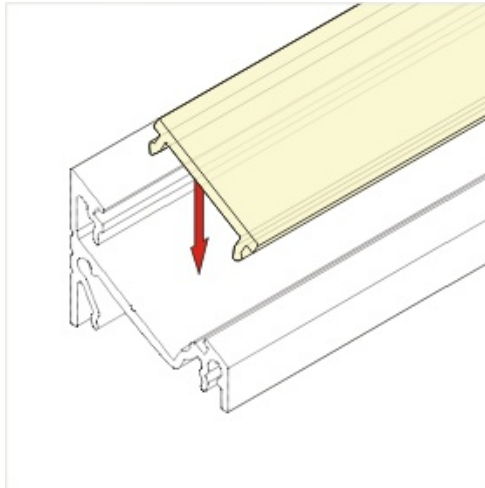

UWAGA: Zdjęcie poglądowe dla całej rodziny produktów.

UWAGA: Zdjęcie poglądowe dla całej rodziny produktów.

UWAGA: Zdjęcie poglądowe dla całej rodziny produktów.