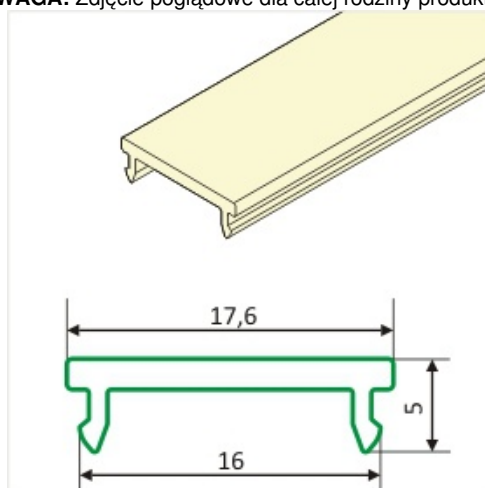

# Klosz Klik F 1000 Transparentny

Kod Elektriako: 64785 Kod Topmet: 64785

**UWAGA:** Zdjęcie poglądowe dla całej rodziny produktów.

## Dane techniczne:

- Długość **1000 mm**
- Kolor **transparentny**
- Długość **1000 mm**
- Kolor **transparentny**

Klosz F klik do profili GROOVE14, CORNER14, SURFACE14

**UWAGA:** Zdjęcie poglądowe dla całej rodziny produktów.