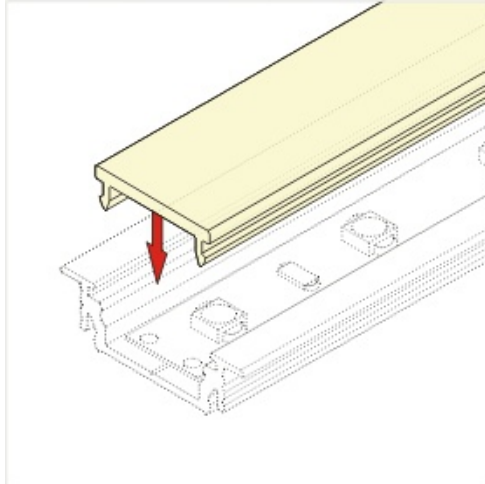

UWAGA: Zdjęcie poglądowe dla całej rodziny produktów.