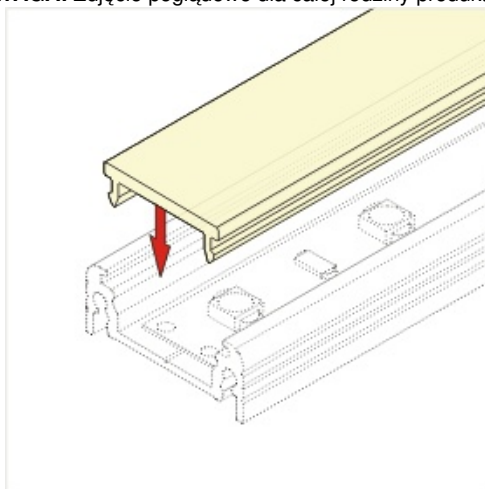

UWAGA: Zdjęcie poglądowe dla całej rodziny produktów.