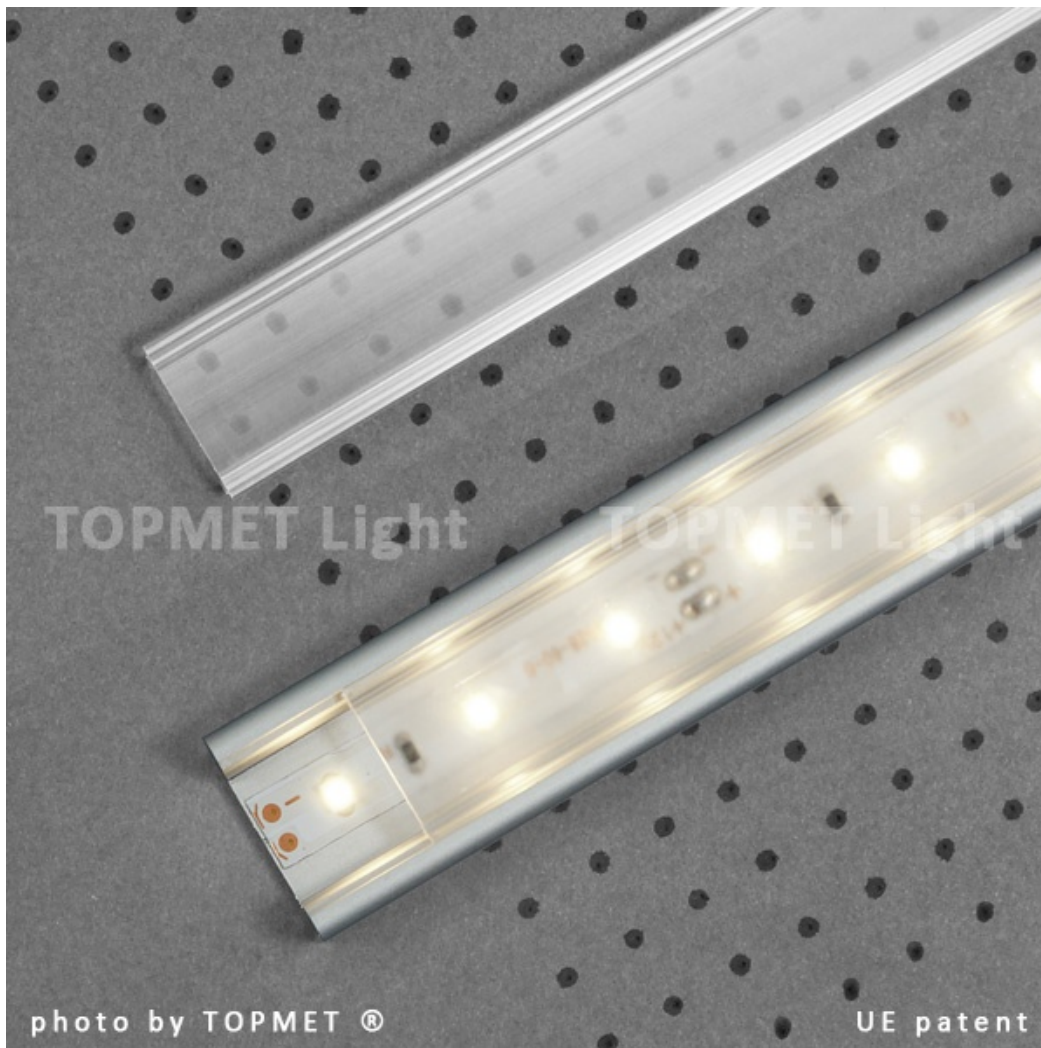

# Klosz Klik F 1000 Transparentny

Kod Elektriako: 64785 Kod Topmet: 64785

**UWAGA:** Zdjęcie poglądowe dla całej rodziny produktów.

## Dane techniczne:

- Długość **1000 mm**
- Kolor **transparentny**
- Długość **1000 mm**
- Kolor **transparentny**

Klosz F klik do profili GROOVE14, CORNER14, SURFACE14

**UWAGA:** Zdjęcie poglądowe dla całej rodziny produktów.