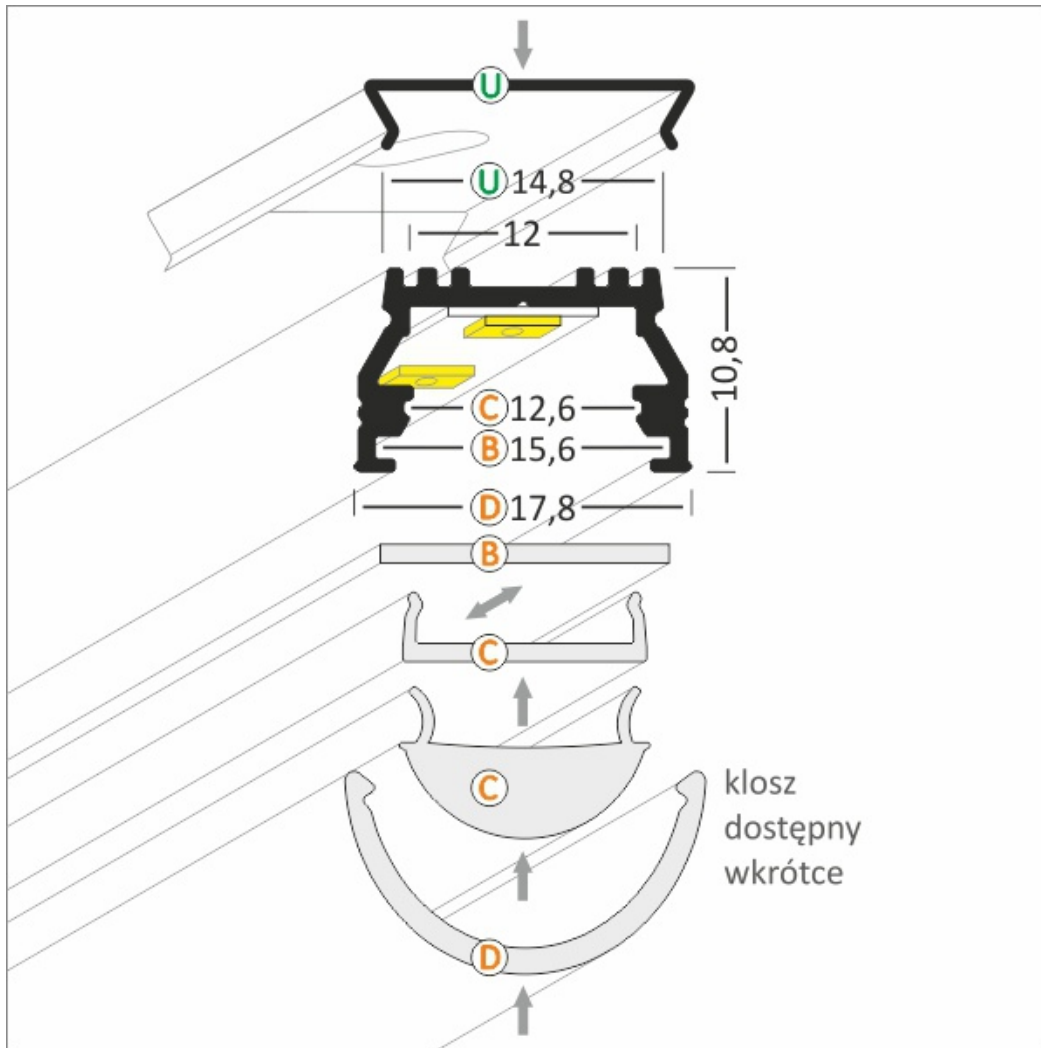

UWAGA: Zdjęcie poglądowe dla całej rodziny produktów.