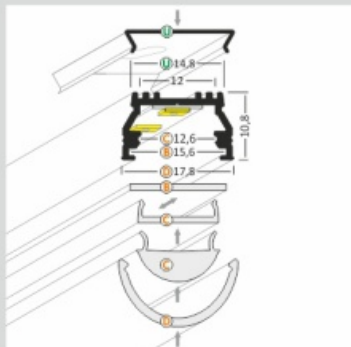

## Dane techniczne:

- Długość **2000 mm**
- Kolor **biały**
- Długość **2000 mm**
- Kolor **biały**

Mały profil o wielu zastosowaniach. Dobrze odprowadza ciepło. Kompatybilny z częścią akcesoriów - kloszami i uchwytami. W zastosowaniu z nowym kloszem klik nakładanym od zewnątrz - można uzyskać wodoszczelność (w układzie poziomym z kloszem od góry).

Cena dotyczy samego profilu. Akcesoria są opcjonalne.

**UWAGA:** Zdjęcie poglądowe dla całej rodziny produktów.

**UWAGA:** Zdjęcie poglądowe dla całej rodziny produktów.

**UWAGA:** Zdjęcie poglądowe dla całej rodziny produktów.

# UNI12 BCD/U Surface LED Profile • Profil LED nawierzchniowy

Interior application LED Profile • Profil LED wewnętrzny

LED stripe max 12mm • taśma LED do 12mm

lighting angle  
kąty świecenia

mounting options  
sposoby montażu

- B** cover B slide in  
klosz B wsuwany
- C** cover C click/lens  
klosz C klik/soczewka
- D** cover D click  
klosz D klik
- U<sup>1</sup>** mounting plate U flexible  
uchwyt U sprężysty
- U<sup>2</sup>** mounting plate U flexible cone  
uchwyt U sprężysty cone