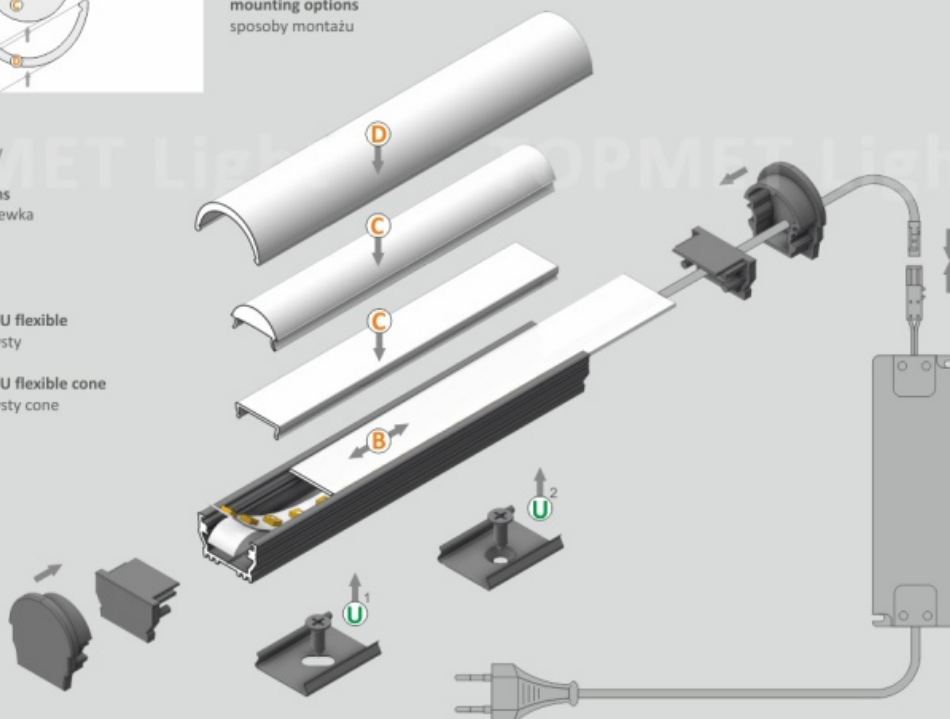

## Dane techniczne:

- Długość **2000 mm**
- Kolor **biały**
- Długość **2000 mm**
- Kolor **biały**

Mały profil o wielu zastosowaniach. Dobrze odprowadza ciepło. Kompatybilny z częścią akcesoriów - kloszami i uchwytami. W zastosowaniu z nowym kloszem klik nakładanym od zewnątrz - można uzyskać wodoszczelność (w układzie poziomym z kloszem od góry).

# UNI12 BCD/U Surface LED Profile • Profil LED nawierzchniowy

Interior application LED Profile • Profil LED wewnętrzny

LED stripe max 12mm • taśma LED do 12mm

lighting angle  
kąty świecenia

mounting options  
sposoby montażu

- B** cover B slide in  
klosz B wsuwany
- C** cover C click/lens  
klosz C klik/soczewka
- D** cover D click  
klosz D klik
- U<sup>1</sup>** mounting plate U flexible  
uchwyt U sprężysty
- U<sup>2</sup>** mounting plate U flexible cone  
uchwyt U sprężysty cone