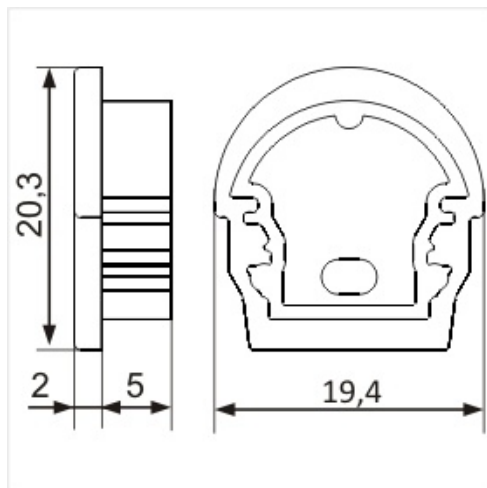

# Zaślepka Uni12 D Z Otworem Biały

Kod ElektriKo: 64866 Kod Topmet: 64866

**UWAGA:** Zdjęcie poglądowe dla całej rodziny produktów.

Zaślepka dedykowana do profilu UNI12 z kloszem KLIK D

2 szt. w opakowaniu