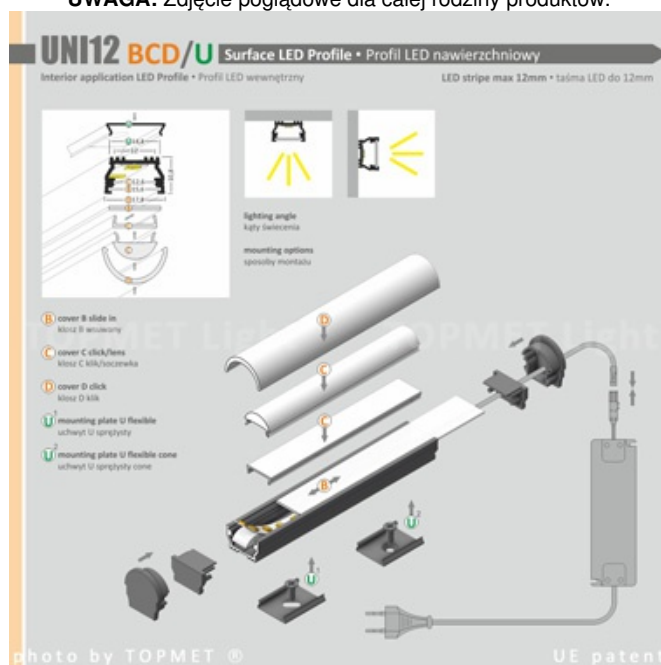

# Zaślepka Uni12 D Z Otworem Biały

Kod ElektriKo: 64866 Kod Topmet: 64866

**UWAGA:** Zdjęcie poglądowe dla całej rodziny produktów.

Zaślepka dedykowana do profilu UNI12 z kloszem KLIK D

2 szt. w opakowaniu

**UWAGA:** Zdjęcie poglądowe dla całej rodziny produktów.

**UWAGA:** Zdjęcie poglądowe dla całej rodziny produktów.