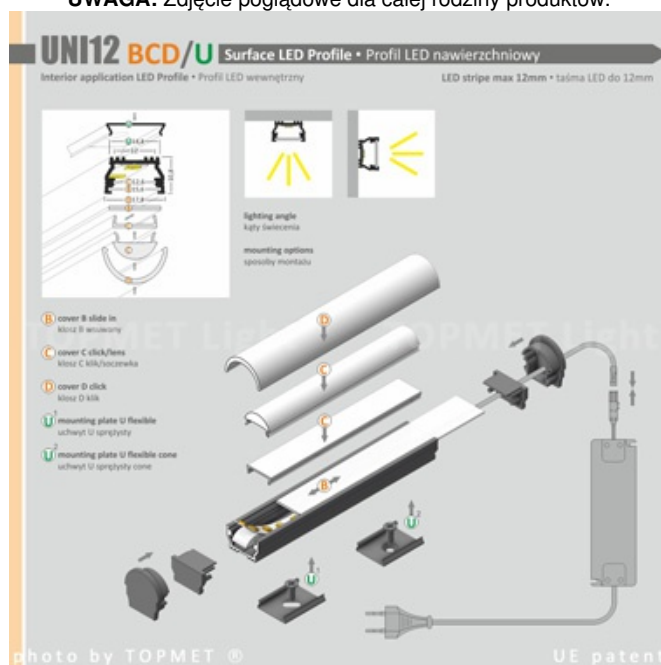

# Zaślepka Uni12 D Z Otworem Szary

Kod ElektriKo: 64869 Kod Topmet: 64869

**UWAGA:** Zdjęcie poglądowe dla całej rodziny produktów.

Zaślepka dedykowana do profilu UNI12 z kloszem KLIK D

2 szt. w opakowaniu

**UWAGA:** Zdjęcie poglądowe dla całej rodziny produktów.

**UWAGA:** Zdjęcie poglądowe dla całej rodziny produktów.