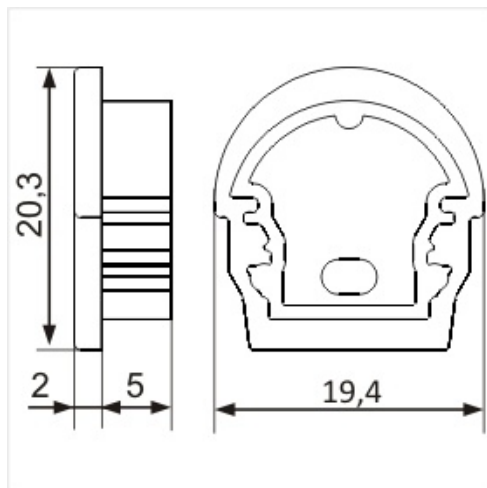

# Zaślepka Uni12 D Z Otworem Szary

Kod ElektriKo: 64869 Kod Topmet: 64869

**UWAGA:** Zdjęcie poglądowe dla całej rodziny produktów.

Zaślepka dedykowana do profilu UNI12 z kloszem KLIK D

2 szt. w opakowaniu