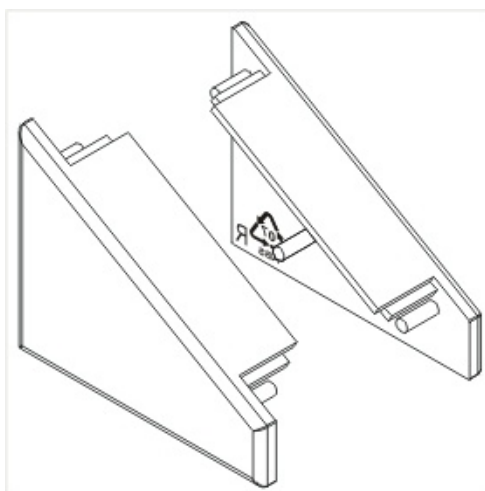

Zaślepka Corner Biały komplet 2 szt.

Kod ElektriKo: 64900 Kod Topmet: 64900

UWAGA: Zdjęcie poglądowe dla całej rodziny produktów.

2 szt. w opakowaniu

<p>profil LED CORNER 500mm 83030020 1000mm 83040020 2000mm 83050020</p>	<p>zaślepka CO /komplet 2szt./ 83060022</p>	<p>klosz SU/GR/CO mleczny 500mm 76230038 1000mm 76240038 2000mm 76250038</p>	<p>klosz SU/GR/CO szron 500mm 76230039 1000mm 76240039 2000mm 76250039</p>	<p>klosz SU/GR/CO soczewka 60° 500mm 76280000 1000mm 76290000 2000mm 76300000</p>	<p>taśma LED + przewód + zasilacz</p>
<p>+</p>		<p>grubość zaślepki zwiększa długość profilu</p>			
<p>opcjonalne mocowanie</p>		<p>2-4szt./1m</p>		<p>uchwyt SU/GR/CO /komplet 2 szt./ 76260000</p>	

UWAGA: Zdjęcie poglądowe dla całej rodziny produktów.

UWAGA: Zdjęcie poglądowe dla całej rodziny produktów.