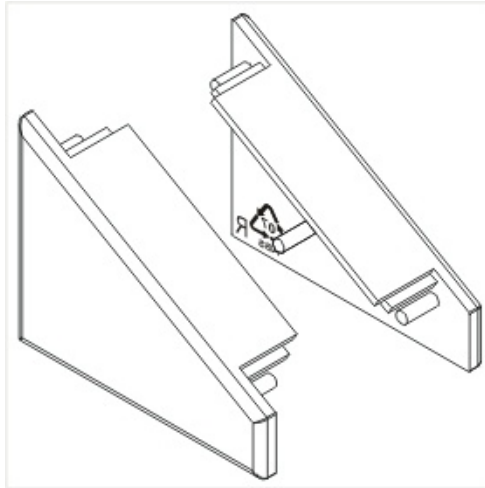

Zaślepka Corner Czarny komplet 2 szt.

Kod ElektriKo: 64901 Kod Topmet: 64901

UWAGA: Zdjęcie poglądowe dla całej rodziny produktów.

2 szt. w opakowaniu

<p>profil LED CORNER 500mm 83030020 1000mm 83040020 2000mm 83050020</p>	<p>zaślepka CO /komplet 2szt./ 83060022</p>	<table border="0"> <tr> <td>klosz SU/GR/CO mleczny 500mm 76230038 1000mm 76240038 2000mm 76250038</td> <td>klosz SU/GR/CO szron 500mm 76230039 1000mm 76240039 2000mm 76250039</td> <td>klosz SU/GR/CO soczewka 60° 500mm 76280000 1000mm 76290000 2000mm 76300000</td> </tr> </table>	klosz SU/GR/CO mleczny 500mm 76230038 1000mm 76240038 2000mm 76250038	klosz SU/GR/CO szron 500mm 76230039 1000mm 76240039 2000mm 76250039	klosz SU/GR/CO soczewka 60° 500mm 76280000 1000mm 76290000 2000mm 76300000	<p>taśma LED + przewód + zasilacz</p>
klosz SU/GR/CO mleczny 500mm 76230038 1000mm 76240038 2000mm 76250038	klosz SU/GR/CO szron 500mm 76230039 1000mm 76240039 2000mm 76250039	klosz SU/GR/CO soczewka 60° 500mm 76280000 1000mm 76290000 2000mm 76300000				
<p>opcjonalne mocowanie</p> <p>uchwyt SU/GR/CO /komplet 2 szt./ 76260000</p>		<p>grubość zaślepki zwiększa długość profilu</p>				

UWAGA: Zdjęcie poglądowe dla całej rodziny produktów.

UWAGA: Zdjęcie poglądowe dla całej rodziny produktów.