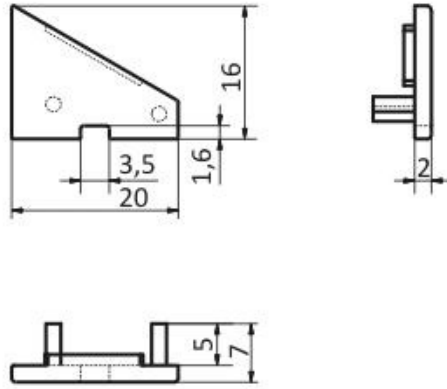

UWAGA: Zdjęcie poglądowe dla całej rodziny produktów.