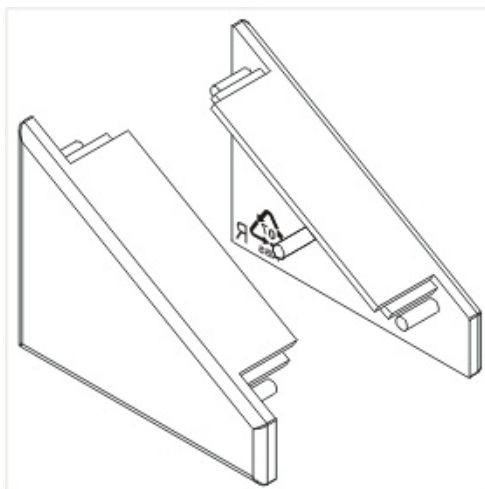

# Zaślepka Corner Srebro komplet 2 szt.

Kod ElektriKo: 64903 Kod Topmet: 64903

**UWAGA:** Zdjęcie poglądowe dla całej rodziny produktów.

2 szt. w opakowaniu

	+		+		+																						
<p>profil LED CORNER 500mm <b>83030020</b> 1000mm <b>83040020</b> 2000mm <b>83050020</b></p>		<p>zaślepka CO /komplet 2szt./ <b>83060022</b></p>		<table border="0"> <tr> <td>klosz SU/GR/CO mleczny</td> <td>klosz SU/GR/CO szron</td> <td>klosz SU/GR/CO soczewka 60°</td> </tr> <tr> <td>500mm</td> <td>500mm</td> <td>500mm</td> </tr> <tr> <td><b>76230038</b></td> <td><b>76230039</b></td> <td><b>76280000</b></td> </tr> <tr> <td>1000mm</td> <td>1000mm</td> <td>1000mm</td> </tr> <tr> <td><b>76240038</b></td> <td><b>76240039</b></td> <td><b>76290000</b></td> </tr> <tr> <td>2000mm</td> <td>2000mm</td> <td>2000mm</td> </tr> <tr> <td><b>76250038</b></td> <td><b>76250039</b></td> <td><b>76300000</b></td> </tr> </table>	klosz SU/GR/CO mleczny	klosz SU/GR/CO szron	klosz SU/GR/CO soczewka 60°	500mm	500mm	500mm	<b>76230038</b>	<b>76230039</b>	<b>76280000</b>	1000mm	1000mm	1000mm	<b>76240038</b>	<b>76240039</b>	<b>76290000</b>	2000mm	2000mm	2000mm	<b>76250038</b>	<b>76250039</b>	<b>76300000</b>		<p>taśma LED + przewód + zasilacz</p>
klosz SU/GR/CO mleczny	klosz SU/GR/CO szron	klosz SU/GR/CO soczewka 60°																									
500mm	500mm	500mm																									
<b>76230038</b>	<b>76230039</b>	<b>76280000</b>																									
1000mm	1000mm	1000mm																									
<b>76240038</b>	<b>76240039</b>	<b>76290000</b>																									
2000mm	2000mm	2000mm																									
<b>76250038</b>	<b>76250039</b>	<b>76300000</b>																									
<p>+</p> <p>opcjonalne mocowanie</p>		 <p>grubość zaślepki zwiększa długość profilu</p>																									
 <p><b>2-4szt./1m</b></p>		<p>uchwyt SU/GR/CO /komplet 2 szt./ <b>76260000</b></p>																									