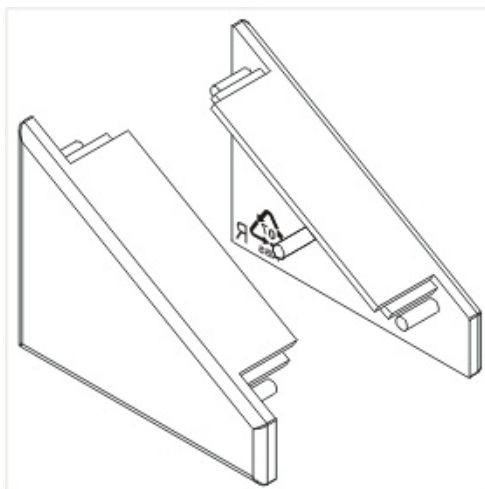

Zaślepka Corner Szary komplet 2 szt.

Kod ElektriKo: 64904 Kod Topmet: 64904

UWAGA: Zdjęcie poglądowe dla całej rodziny produktów.

2 szt. w opakowaniu

	+		+		+				
<p>profil LED CORNER 500mm 83030020 1000mm 83040020 2000mm 83050020</p>		<p>zaślepka CO /komplet 2szt./ 83060022</p>		<table border="0"> <tr> <td>klosz SU/GR/CO mleczny 500mm 76230038 1000mm 76240038 2000mm 76250038</td> <td>klosz SU/GR/CO szron 500mm 76230039 1000mm 76240039 2000mm 76250039</td> <td>klosz SU/GR/CO soczewka 60° 500mm 76280000 1000mm 76290000 2000mm 76300000</td> </tr> </table>	klosz SU/GR/CO mleczny 500mm 76230038 1000mm 76240038 2000mm 76250038	klosz SU/GR/CO szron 500mm 76230039 1000mm 76240039 2000mm 76250039	klosz SU/GR/CO soczewka 60° 500mm 76280000 1000mm 76290000 2000mm 76300000		<p>taśma LED + przewód + zasilacz</p>
klosz SU/GR/CO mleczny 500mm 76230038 1000mm 76240038 2000mm 76250038	klosz SU/GR/CO szron 500mm 76230039 1000mm 76240039 2000mm 76250039	klosz SU/GR/CO soczewka 60° 500mm 76280000 1000mm 76290000 2000mm 76300000							
<p>+</p> <p>opcjonalne mocowanie</p>		 <p>grubość zaślepki zwiększa długość profilu</p>							
 <p>2-4szt./1m</p>		<p>uchwyt SU/GR/CO /komplet 2 szt./ 76260000</p>							

UWAGA: Zdjęcie poglądowe dla całej rodziny produktów.

UWAGA: Zdjęcie poglądowe dla całej rodziny produktów.