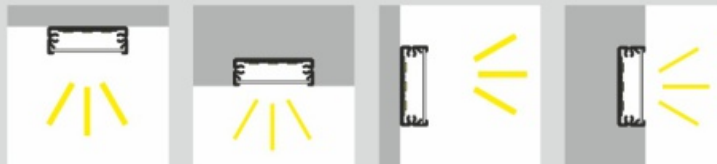

Rozmiary i kształt profilu WIDE dają możliwość zastosowania wszystkich obecnych w tej chwili na rynku taśm LED - o różnej gęstości diod, różnej barwie, także wersji wodoodpornych itd. Uzyskać w ten sposób można zakres mocy od 2,2 W - 27 punktów w metrowym profilu (przy użyciu jednej taśmy 30 P/m) aż do 28,1 W - 351 punktów (przy użyciu trzech taśm 120 P/m).

Doskonała jako oprawa podszafrkowa w kuchni. Profil idealny także do obrysowych efektów świetlnych.

UWAGA: Zdjęcie poglądowe dla całej rodziny produktów.

UWAGA: Zdjęcie poglądowe dla całej rodziny produktów.

WIDE G/W Surface LED Profile • Profil LED nawierzchniowy

Interior application LED Profile • Profil LED wewnętrzny

LED stripe max 24mm • taśma LED do 24mm

lighting angle
kąty świecenia

mounting options
sposoby montażu

G cover G slide in
klosz G wsuwany

W mounting plate W flexible cone
uchwyt W sprężysty cone

photo by TOPMET ®

UE patent

UWAGA: Zdjęcie poglądowe dla całej rodziny produktów.

UWAGA: Zdjęcie poglądowe dla całej rodziny produktów.