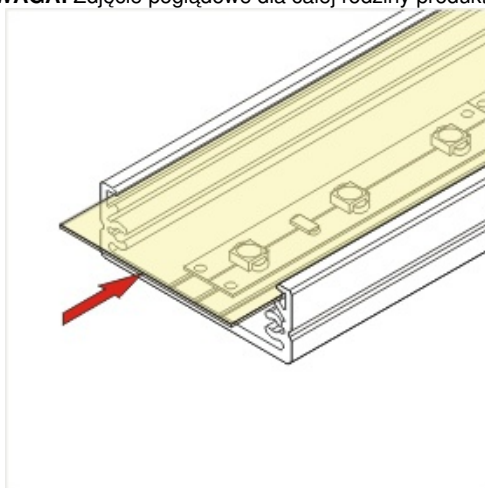

Profil Led Wide G/w 1000 Biały

Kod ElektriKo: 64951 Kod Topmet: 64951

UWAGA: Zdjęcie poglądowe dla całej rodziny produktów.

Dane techniczne:

- Długość **1000 mm**
- Kolor **biały**
- Długość **1000 mm**
- Kolor **biały**

Rozmiary i kształt profilu WIDE dają możliwość zastosowania wszystkich obecnych w tej chwili na rynku taśm LED - o różnej gęstości diod, różnej barwie, także wersji wodoodpornych itd. Uzyskać w ten sposób można zakres mocy od 2,2 W - 27 punktów w metrowym profilu (przy użyciu jednej taśmy 30 P/m) aż do 28,1 W - 351 punktów (przy użyciu trzech taśm 120 P/m).

Doskonała jako oprawa podszafrkowa w kuchni. Profil idealny także do obrysowych efektów świetlnych.

UWAGA: Zdjęcie poglądowe dla całej rodziny produktów.

UWAGA: Zdjęcie poglądowe dla całej rodziny produktów.

WIDE G/W Surface LED Profile • Profil LED nawierzchniowy

Interior application LED Profile • Profil LED wewnętrzny

LED stripe max 24mm • taśma LED do 24mm

lighting angle
kąty świecenia

mounting options
sposoby montażu