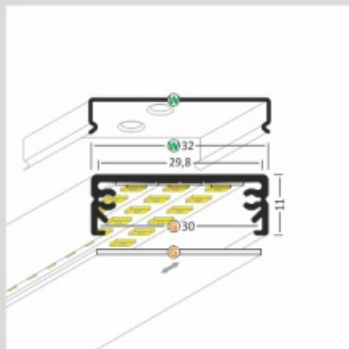

Rozmiary i kształt profilu WIDE dają możliwość zastosowania wszystkich obecnych w tej chwili na rynku taśm LED - o różnej gęstości diod, różnej barwie, także wersji wodoodpornych itd. Uzyskać w ten sposób można zakres mocy od 2,2 W - 27 punktów w metrowym profilu (przy użyciu jednej taśmy 30 P/m) aż do 28,1 W - 351 punktów (przy użyciu trzech taśm 120 P/m).

Doskonała jako oprawa podszafrkowa w kuchni. Profil idealny także do obrysowych efektów świetlnych.

UWAGA: Zdjęcie poglądowe dla całej rodziny produktów.

UWAGA: Zdjęcie poglądowe dla całej rodziny produktów.

WIDE G/W Surface LED Profile • Profil LED nawierzchniowy

Interior application LED Profile • Profil LED wewnętrzny

LED stripe max 24mm • taśma LED do 24mm

lighting angle
kąty świecenia

mounting options
sposoby montażu

G cover G slide in
klosz G wsuwany

W mounting plate W flexible cone
uchwyt W sprężysty cone

photo by TOPMET ®

UE patent

UWAGA: Zdjęcie poglądowe dla całej rodziny produktów.

UWAGA: Zdjęcie poglądowe dla całej rodziny produktów.