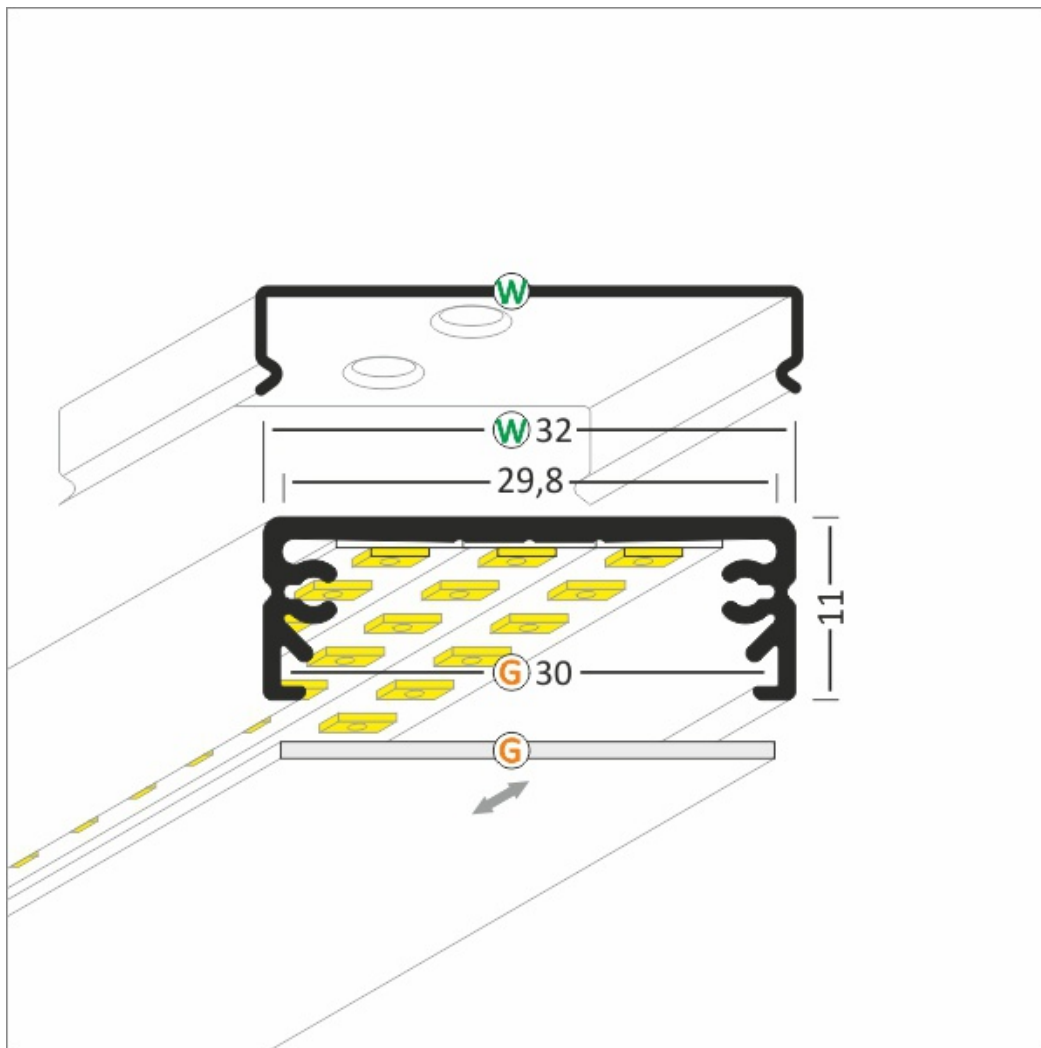

Profil Led Wide G/w 1000 Biały

Kod ElektriKo: 64951 Kod Topmet: 64951

UWAGA: Zdjęcie poglądowe dla całej rodziny produktów.

Dane techniczne:

- Długość **1000 mm**
- Kolor **biały**
- Długość **1000 mm**
- Kolor **biały**

Rozmiary i kształt profilu WIDE dają możliwość zastosowania wszystkich obecnych w tej chwili na rynku taśm LED - o różnej gęstości diod, różnej barwie, także wersji wodoodpornych itd. Uzyskać w ten sposób można zakres mocy od 2,2 W - 27 punktów w metrowym profilu (przy użyciu jednej taśmy 30 P/m) aż do 28,1 W - 351 punktów (przy użyciu trzech taśm 120 P/m).

Doskonała jako oprawa podszafrkowa w kuchni. Profil idealny także do obrysowych efektów świetlnych.

UWAGA: Zdjęcie poglądowe dla całej rodziny produktów.

UWAGA: Zdjęcie poglądowe dla całej rodziny produktów.

WIDE G/W Surface LED Profile • Profil LED nawierzchniowy

Interior application LED Profile • Profil LED wewnętrzny

LED stripe max 24mm • taśma LED do 24mm

lighting angle
kąty świecenia

mounting options
sposoby montażu