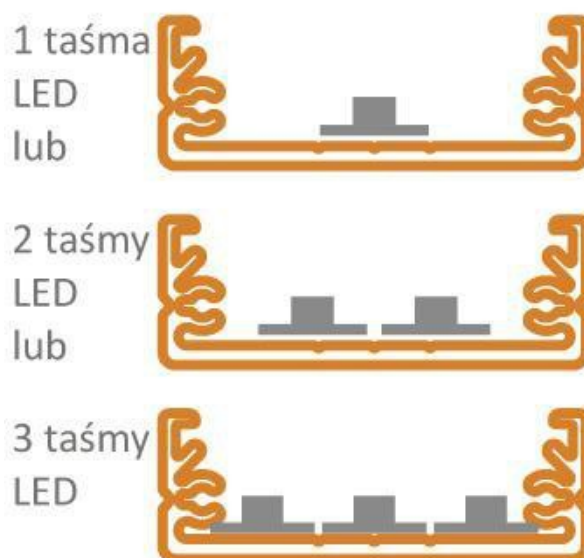

Rozmiary i kształt profilu WIDE dają możliwość zastosowania wszystkich obecnych w tej chwili na rynku taśm LED - o różnej gęstości diod, różnej barwie, także wersji wodoodpornych itd. Uzyskać w ten sposób można zakres mocy od 2,2 W - 27 punktów w metrowym profilu (przy użyciu jednej taśmy 30 P/m) aż do 28,1 W - 351 punktów (przy użyciu trzech taśm 120 P/m).

WIDE G/W Surface LED Profile • Profil LED nawierzchniowy

Interior application LED Profile • Profil LED wewnętrzny

LED stripe max 24mm • taśma LED do 24mm

lighting angle
kąty świecenia

mounting options
sposoby montażu

G cover G slide in
klosz G wsuwany

W mounting plate W flexible cone
uchwyt W sprężysty cone

photo by TOPMET ®

UE patent

UWAGA: Zdjęcie poglądowe dla całej rodziny produktów.

UWAGA: Zdjęcie poglądowe dla całej rodziny produktów.

UWAGA: Zdjęcie poglądowe dla całej rodziny produktów.