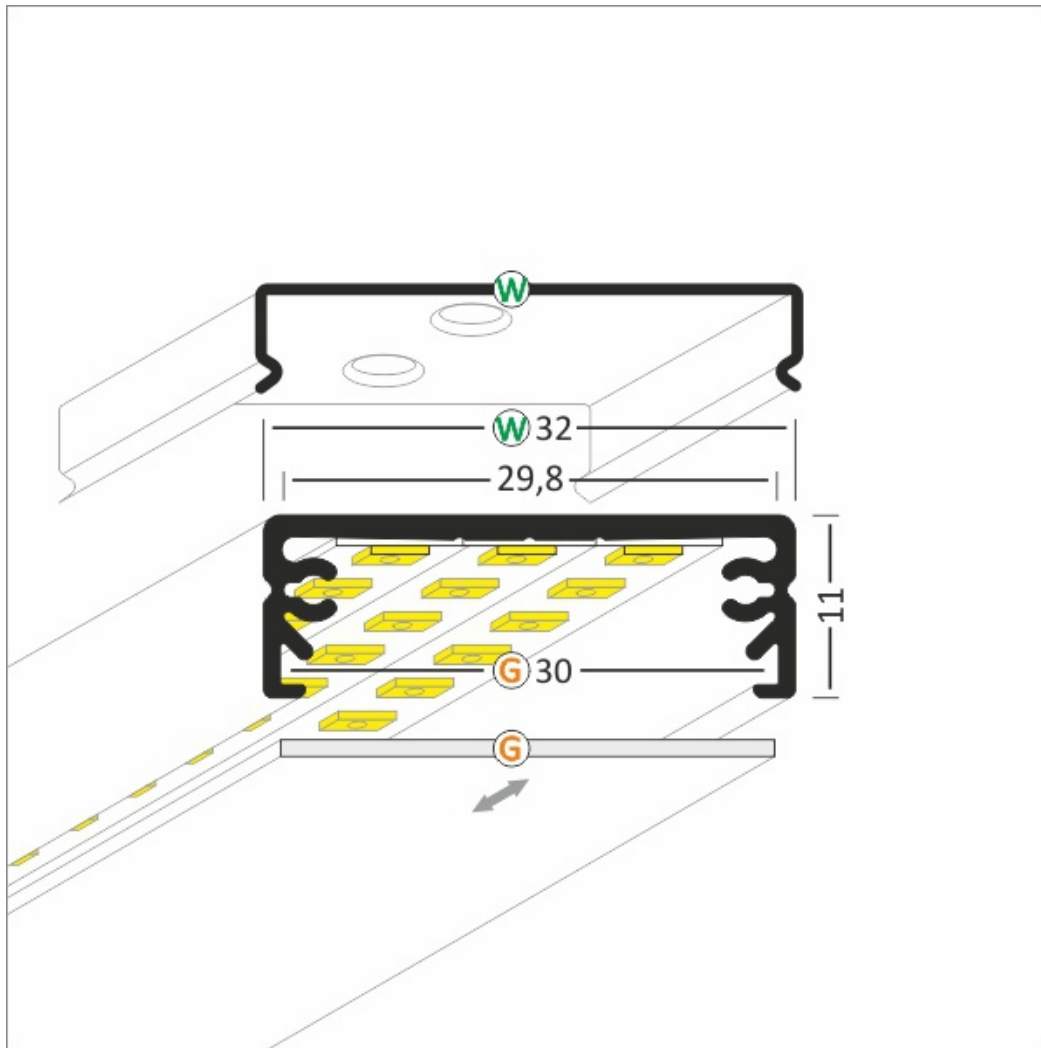

Profil Led Wide G/w 2000 Alu.sur.

Kod ElektriKo: 64959 Kod Topmet: 64959

UWAGA: Zdjęcie poglądowe dla całej rodziny produktów.

Dane techniczne:

- Długość **2000 mm**
- Kolor **aluminium surowe**
- Długość **2000 mm**
- Kolor **aluminium surowe**

Rozmiary i kształt profilu WIDE dają możliwość zastosowania wszystkich obecnych w tej chwili na rynku taśm LED - o różnej gęstości diod, różnej barwie, także wersji wodoodpornych itd. Uzyskać w ten sposób można zakres mocy od 2,2 W - 27 punktów w metrowym profilu (przy użyciu jednej taśmy 30 P/m) aż do 28,1 W - 351 punktów (przy użyciu trzech taśm 120 P/m).

Doskonała jako oprawa podszafrkowa w kuchni. Profil idealny także do obrysowych efektów świetlnych.

UWAGA: Zdjęcie poglądowe dla całej rodziny produktów.

UWAGA: Zdjęcie poglądowe dla całej rodziny produktów.

WIDE G/W Surface LED Profile • Profil LED nawierzchniowy

Interior application LED Profile • Profil LED wewnętrzny

LED stripe max 24mm • taśma LED do 24mm

lighting angle
kąty świecenia

mounting options
sposoby montażu