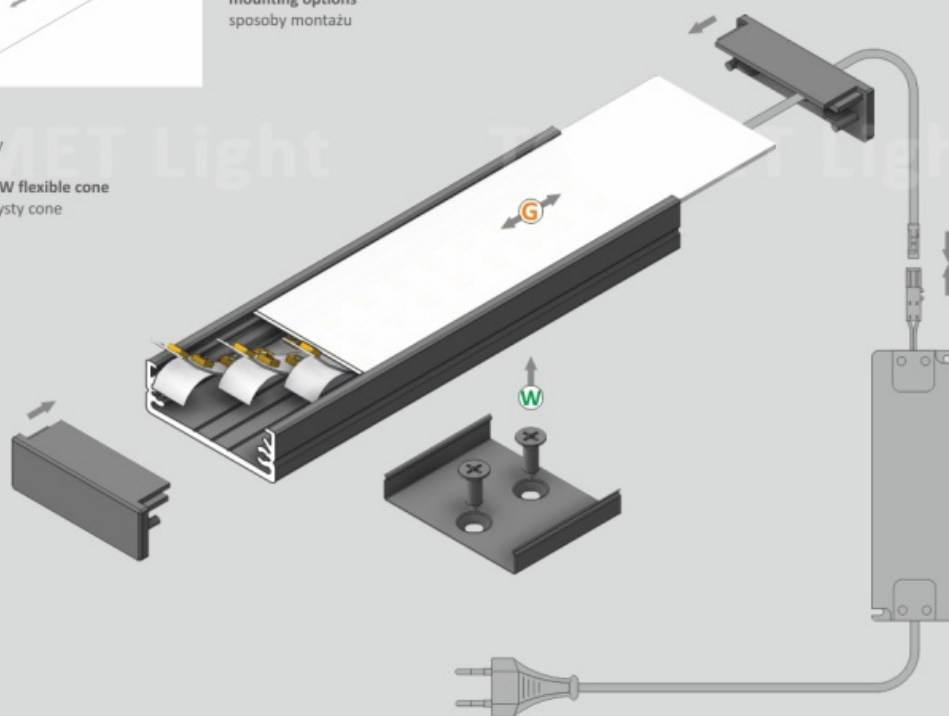

Rozmiary i kształt profilu WIDE dają możliwość zastosowania wszystkich obecnych w tej chwili na rynku taśm LED - o różnej gęstości diod, różnej barwie, także wersji wodoodpornych itd. Uzyskać w ten sposób można zakres mocy od 2,2 W - 27 punktów w metrowym profilu (przy użyciu jednej taśmy 30 P/m) aż do 28,1 W - 351 punktów (przy użyciu trzech taśm 120 P/m).

Doskonała jako oprawa podszafrkowa w kuchni. Profil idealny także do obrysowych efektów świetlnych.

UWAGA: Zdjęcie poglądowe dla całej rodziny produktów.

UWAGA: Zdjęcie poglądowe dla całej rodziny produktów.

WIDE G/W Surface LED Profile • Profil LED nawierzchniowy

Interior application LED Profile • Profil LED wewnętrzny

LED stripe max 24mm • taśma LED do 24mm

lighting angle
kąty świecenia

mounting options
sposoby montażu

G cover G slide in
klosz G wsuwany

W mounting plate W flexible cone
uchwyt W sprężysty cone

photo by TOPMET ®

UE patent

UWAGA: Zdjęcie poglądowe dla całej rodziny produktów.

UWAGA: Zdjęcie poglądowe dla całej rodziny produktów.