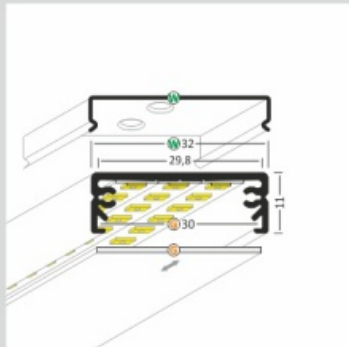

Rozmiary i kształt profilu WIDE dają możliwość zastosowania wszystkich obecnych w tej chwili na rynku taśm LED - o różnej gęstości diod, różnej barwie, także wersji wodoodpornych itd. Uzyskać w ten sposób można zakres mocy od 2,2 W - 27 punktów w metrowym profilu (przy użyciu jednej taśmy 30 P/m) aż do 28,1 W - 351 punktów (przy użyciu trzech taśm 120 P/m).

Doskonała jako oprawa podszafrkowa w kuchni. Profil idealny także do obrysowych efektów świetlnych.

UWAGA: Zdjęcie poglądowe dla całej rodziny produktów.

UWAGA: Zdjęcie poglądowe dla całej rodziny produktów.

WIDE G/W Surface LED Profile • Profil LED nawierzchniowy

Interior application LED Profile • Profil LED wewnętrzny

LED stripe max 24mm • taśma LED do 24mm

lighting angle
kąty świecenia

mounting options
sposoby montażu

G cover G slide in
klosz G wsuwany

W mounting plate W flexible cone
uchwyt W sprężysty cone

photo by TOPMET ®

UE patent

UWAGA: Zdjęcie poglądowe dla całej rodziny produktów.

UWAGA: Zdjęcie poglądowe dla całej rodziny produktów.