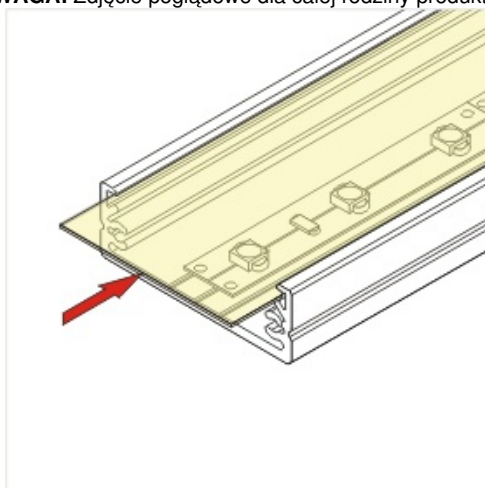

Profil Led Wide G/w 2000 Alu.sur.

Kod ElektriKo: 64959 Kod Topmet: 64959

UWAGA: Zdjęcie poglądowe dla całej rodziny produktów.

Dane techniczne:

- Długość **2000 mm**
- Kolor **aluminium surowe**
- Długość **2000 mm**
- Kolor **aluminium surowe**

Rozmiary i kształt profilu WIDE dają możliwość zastosowania wszystkich obecnych w tej chwili na rynku taśm LED - o różnej gęstości diod, różnej barwie, także wersji wodoodpornych itd. Uzyskać w ten sposób można zakres mocy od 2,2 W - 27 punktów w metrowym profilu (przy użyciu jednej taśmy 30 P/m) aż do 28,1 W - 351 punktów (przy użyciu trzech taśm 120 P/m).

Doskonała jako oprawa podszafrkowa w kuchni. Profil idealny także do obrysowych efektów świetlnych.

UWAGA: Zdjęcie poglądowe dla całej rodziny produktów.

UWAGA: Zdjęcie poglądowe dla całej rodziny produktów.

WIDE G/W Surface LED Profile • Profil LED nawierzchniowy

Interior application LED Profile • Profil LED wewnętrzny

LED stripe max 24mm • taśma LED do 24mm

lighting angle
kąty świecenia

mounting options
sposoby montażu