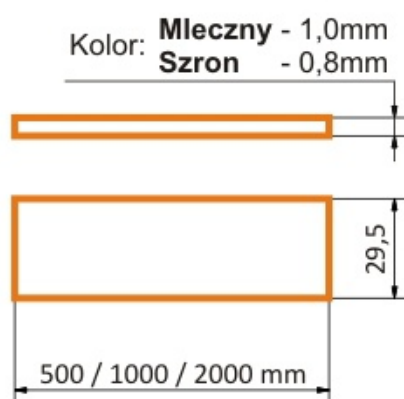

## Dane techniczne:

- Długość **1000 mm**
- Kolor **mleczny**
- Długość **1000 mm**
- Kolor **mleczny**

**UWAGA:** Zdjęcie poglądowe dla całej rodziny produktów.

**UWAGA:** Zdjęcie poglądowe dla całej rodziny produktów.