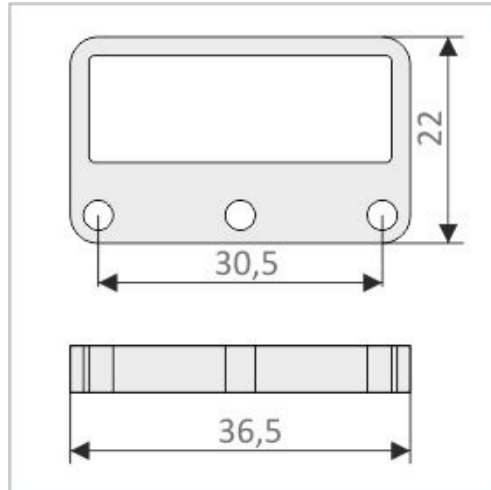

Uchwyt Wide24 Prosty Ocynk

Kod ElektriKo: 65005 Kod Topmet: 65005

UWAGA: Zdjęcie poglądowe dla całej rodziny produktów.

komplet zawiera 2 uchwyty i 4 wkręty

UWAGA: Zdjęcie poglądowe dla całej rodziny produktów.