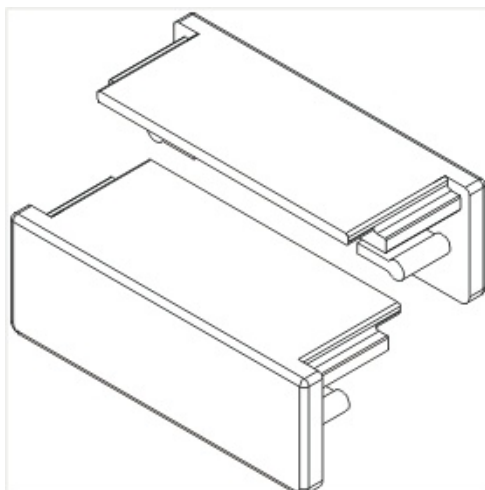

Zaślepka Wide Biały komplet 2szt.

Kod ElektriKo: 65006 Kod Topmet: 65006

UWAGA: Zdjęcie poglądowe dla całej rodziny produktów.

2 szt. w komplecie

UWAGA: Zdjęcie poglądowe dla całej rodziny produktów.

	+		+		+			
<p>profil LED WIDE 500mm 84010000 1000mm 84020000 2000mm 84030000</p>		<p>zaślepka WI /komplet 2szt./ 84040022</p>  <p>grubość zaślepki zwiększa długość profilu</p>		<table border="0"> <tr> <td>klosz WI mleczny 500mm 84050038 1000mm 84060038 2000mm 84070038</td> <td>klosz WI szron 500mm 84050039 1000mm 84060039 2000mm 84070039</td> </tr> </table>	klosz WI mleczny 500mm 84050038 1000mm 84060038 2000mm 84070038	klosz WI szron 500mm 84050039 1000mm 84060039 2000mm 84070039		<p>taśma LED + przewód + zasilacz</p>
klosz WI mleczny 500mm 84050038 1000mm 84060038 2000mm 84070038	klosz WI szron 500mm 84050039 1000mm 84060039 2000mm 84070039							

	+		+	
<p>profil LED WIDE 500mm 84010000 1000mm 84020000 2000mm 84030000</p>		<p>zaślepka WI-o /komplet 2szt./ 84120022</p>  <p>grubość zaślepki zwiększa długość profilu</p>		<p>osłona WI 500mm 84090000 1000mm 84100000 2000mm 84110000</p>