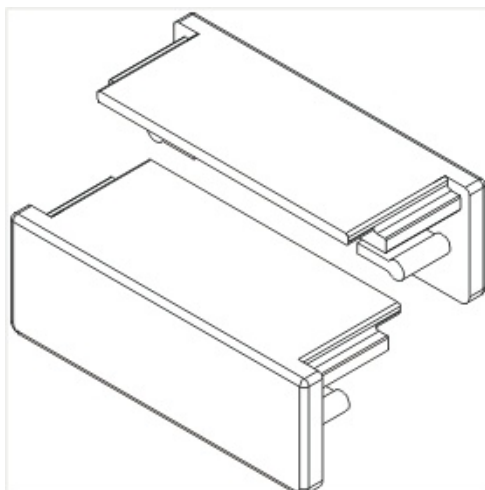

Zaślepka Wide Czarny komplet 2szt.

Kod ElektriKo: 65007 Kod Topmet: 65007

UWAGA: Zdjęcie poglądowe dla całej rodziny produktów.

2 szt. w komplecie

UWAGA: Zdjęcie poglądowe dla całej rodziny produktów.

	+		+		+	
profil LED WIDE 500mm 84010000 1000mm 84020000 2000mm 84030000		zaślepka WI /komplet 2szt./ 84040022		klosz WI mleczny 500mm 84050038 1000mm 84060038 2000mm 84070038		klosz WI szron 500mm 84050039 1000mm 84060039 2000mm 84070039
						
		grubość zaślepki zwiększa długość profilu				taśma LED + przewód + zasilacz

	+		+	
profil LED WIDE 500mm 84010000 1000mm 84020000 2000mm 84030000		zaślepka WI-o /komplet 2szt./ 84120022		osłona WI 500mm 84090000 1000mm 84100000 2000mm 84110000
				
		grubość zaślepki zwiększa długość profilu		