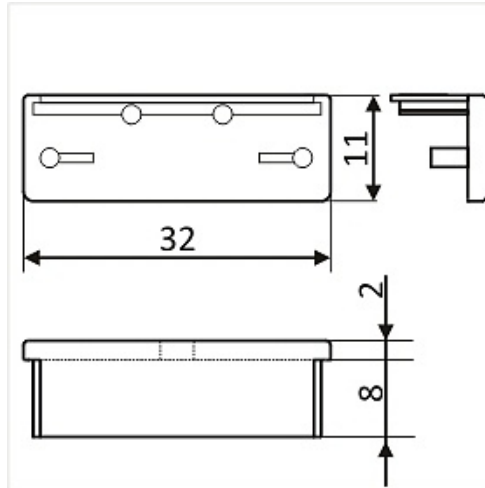

UWAGA: Zdjęcie poglądowe dla całej rodziny produktów.