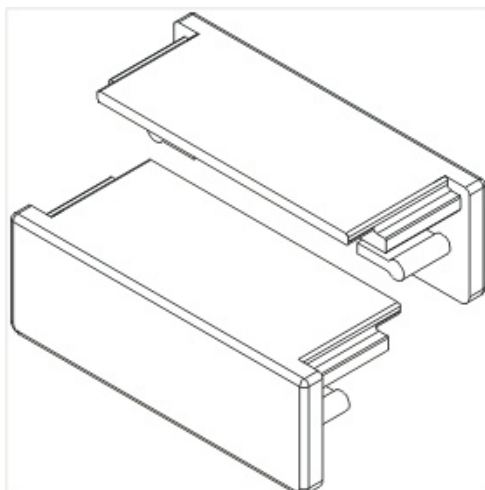

Zaślepka Wide Szary komplet 2szt.

Kod ElektriKo: 65009 Kod Topmet: 65009

UWAGA: Zdjęcie poglądowe dla całej rodziny produktów.

2 szt. w komplecie

UWAGA: Zdjęcie poglądowe dla całej rodziny produktów.

	+		+		+			
<p>profil LED WIDE 500mm 84010000 1000mm 84020000 2000mm 84030000</p>		<p>zaślepka WI /komplet 2szt./ 84040022</p>  <p>grubość zaślepki zwiększa długość profilu</p>		<table border="0"> <tr> <td>klosz WI mleczny 500mm 84050038 1000mm 84060038 2000mm 84070038</td> <td>klosz WI szron 500mm 84050039 1000mm 84060039 2000mm 84070039</td> </tr> </table>	klosz WI mleczny 500mm 84050038 1000mm 84060038 2000mm 84070038	klosz WI szron 500mm 84050039 1000mm 84060039 2000mm 84070039		<p>taśma LED + przewód + zasilacz</p>
klosz WI mleczny 500mm 84050038 1000mm 84060038 2000mm 84070038	klosz WI szron 500mm 84050039 1000mm 84060039 2000mm 84070039							

	+		+	
<p>profil LED WIDE 500mm 84010000 1000mm 84020000 2000mm 84030000</p>		<p>zaślepka WI-o /komplet 2szt./ 84120022</p>  <p>grubość zaślepki zwiększa długość profilu</p>		<p>osłona WI 500mm 84090000 1000mm 84100000 2000mm 84110000</p>