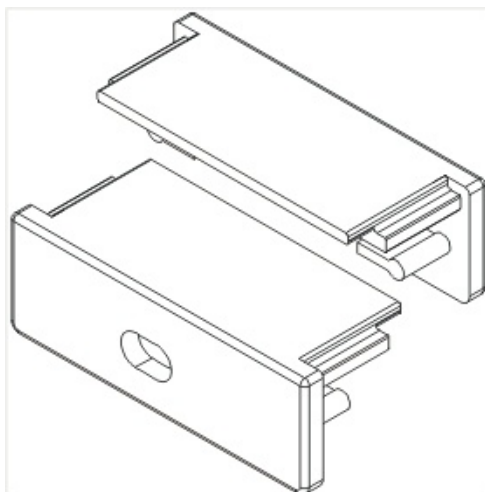

Zaślepka Wide Z Otworem Biały komplet 2 szt.

Kod ElektriKo: 65028 Kod Topmet: 65028

UWAGA: Zdjęcie poglądowe dla całej rodziny produktów.

UWAGA: Zdjęcie poglądowe dla całej rodziny produktów.