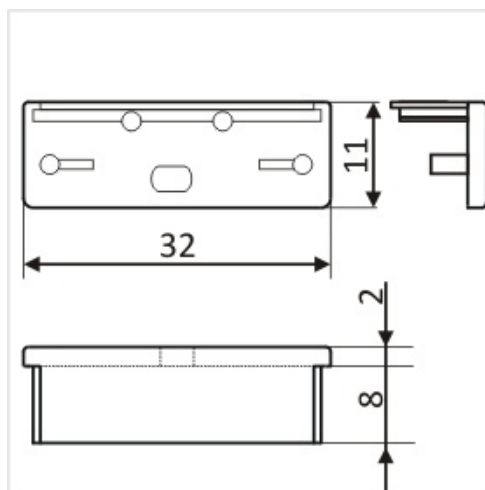

Zaślepka Wide Z Otworem Biały komplet 2 szt.

Kod ElektriKo: 65028 Kod Topmet: 65028

UWAGA: Zdjęcie poglądowe dla całej rodziny produktów.

UWAGA: Zdjęcie poglądowe dla całej rodziny produktów.