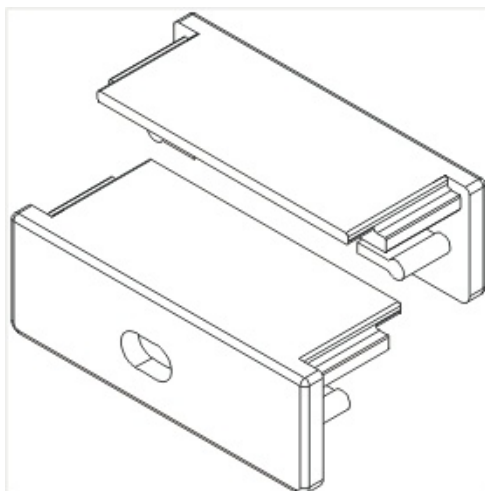

# Zaślepka Wide Z Otworem Czarny komplet 2 szt.

Kod ElektriKo: 65029 Kod Topmet: 65029

**UWAGA:** Zdjęcie poglądowe dla całej rodziny produktów.

**UWAGA:** Zdjęcie poglądowe dla całej rodziny produktów.