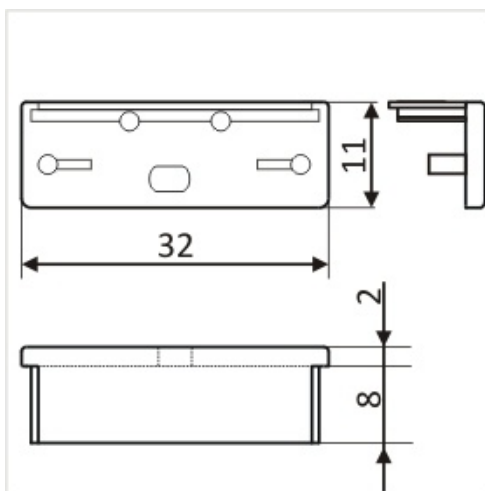

# Zaślepka Wide Z Otworem Czarny komplet 2 szt.

Kod ElektriKo: 65029 Kod Topmet: 65029

**UWAGA:** Zdjęcie poglądowe dla całej rodziny produktów.

**UWAGA:** Zdjęcie poglądowe dla całej rodziny produktów.