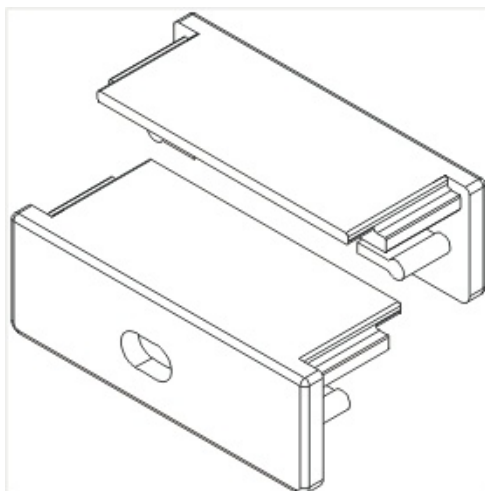

Zaślepka Wide Z Otworem Srebro komplet 2 szt.

Kod ElektriKo: 65030 Kod Topmet: 65030

UWAGA: Zdjęcie poglądowe dla całej rodziny produktów.

UWAGA: Zdjęcie poglądowe dla całej rodziny produktów.