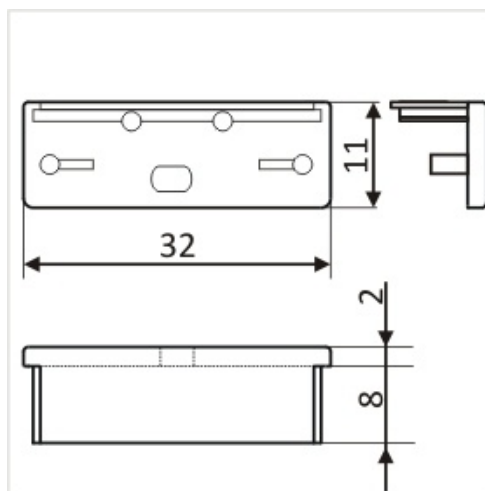

Zaślepka Wide Z Otworem Srebro komplet 2 szt.

Kod ElektriKo: 65030 Kod Topmet: 65030

UWAGA: Zdjęcie poglądowe dla całej rodziny produktów.

UWAGA: Zdjęcie poglądowe dla całej rodziny produktów.