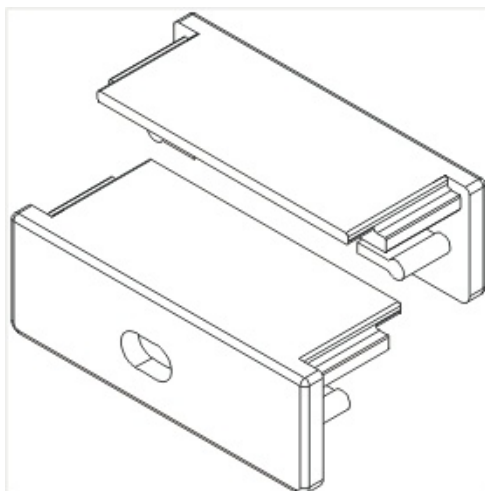

# Zaślepka Wide Z Otworem Szary komplet 2 szt.

Kod ElektriKo: 65031 Kod Topmet: 65031

**UWAGA:** Zdjęcie poglądowe dla całej rodziny produktów.

**UWAGA:** Zdjęcie poglądowe dla całej rodziny produktów.