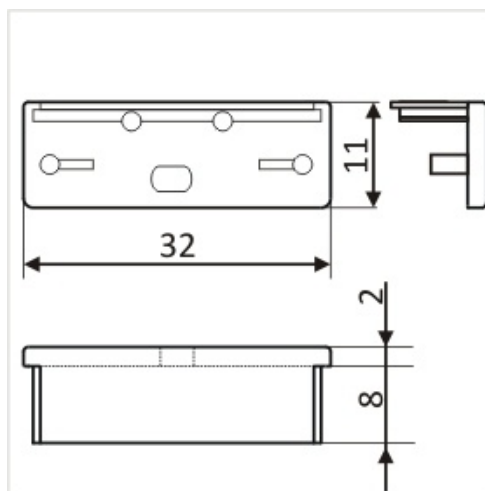

# Zaślepka Wide Z Otworem Szary komplet 2 szt.

Kod ElektriKo: 65031 Kod Topmet: 65031

**UWAGA:** Zdjęcie poglądowe dla całej rodziny produktów.

**UWAGA:** Zdjęcie poglądowe dla całej rodziny produktów.