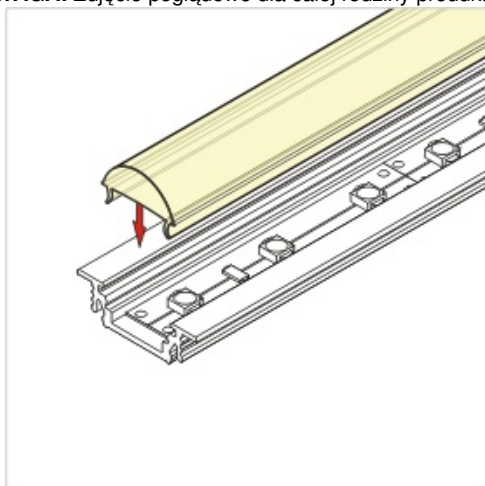

Profil Led Groove Bc/ux 1000 Alu.sur.

Kod ElektriKo: 65033 Kod Topmet: 65033

UWAGA: Zdjęcie poglądowe dla całej rodziny produktów.

Dane techniczne:

- Długość **1000 mm**
- Kolor **aluminium surowe**
- Długość **1000 mm**
- Kolor **aluminium surowe**

Profil aluminiowy do wpuszczenia w szczelinę o szerokości 18 mm, wystający ponad powierzchnię montażową tylko 1 mm. Mocować można w ścianie, suficie, płytkach, meblach we frezie, wklejenie lub za pomocą uchwyty SU/GR/CO. Do profilu aluminiowego dobrać można jeden z trzech kloszy (m.in. soczewkę o kącie 60°). Użyć można listwę LED szerokości do 10 mm. Moc zależna jest od rodzaju zastosowanego źródła LED. Odcinki wszystkich profili można łączyć ze sobą przy pomocy mocowania klips.

UWAGA: Zdjęcie poglądowe dla całej rodziny produktów.

UWAGA: Zdjęcie poglądowe dla całej rodziny produktów.

UWAGA: Zdjęcie poglądowe dla całej rodziny produktów.

GROOVE BC/UX Recessed LED Profile • Profil LED wpustowy

Interior application LED Profile • Profil LED wewnętrzny

LED stripe max 10mm • taśma LED max 10mm

lighting angle
kąty świecenia

mounting options
sposoby montażu

B cover B slide in
klosz B wsuwany

C cover C click/lens
klosz C klik/soczewka