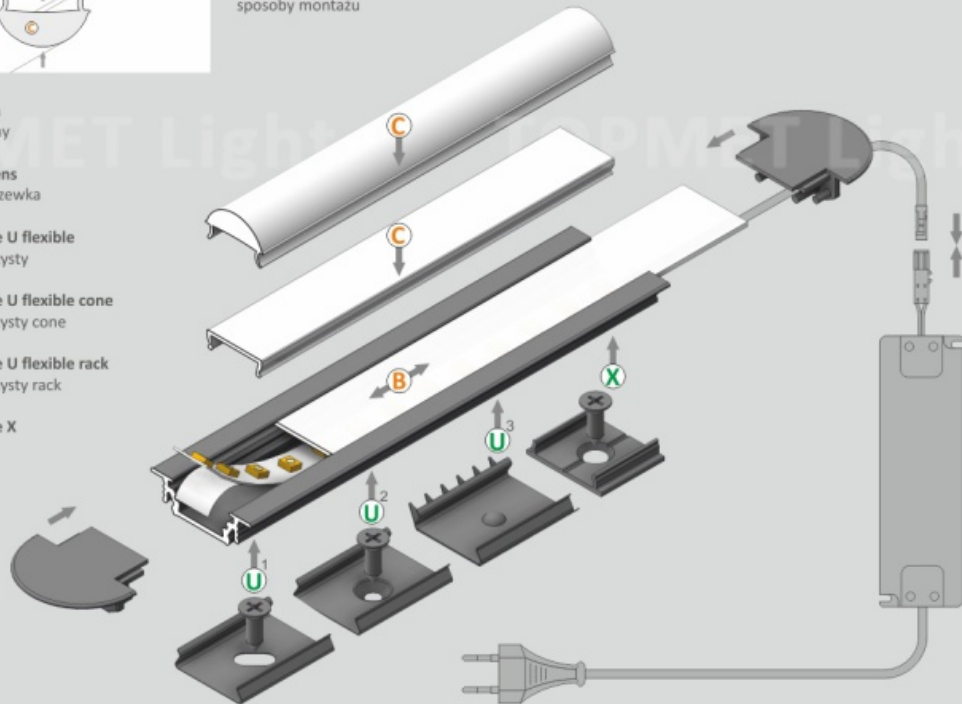

Profil aluminiowy do wpuszczenia w szczelinę o szerokości 18 mm, wystający ponad powierzchnię montażową tylko 1 mm. Mocować można w ścianie, suficie, płytkach, meblach we frezie, wklejenie lub za pomocą uchwyty SU/GR/CO. Do profilu aluminiowego dobrać można jeden z trzech kloszy (m.in. soczewkę o kącie 60°). Użyć można listwę LED szerokości do 10 mm. Moc zależna jest od rodzaju zastosowanego źródła LED. Odcinki wszystkich profili można łączyć ze sobą przy pomocy mocowania klips.

UWAGA: Zdjęcie poglądowe dla całej rodziny produktów.

UWAGA: Zdjęcie poglądowe dla całej rodziny produktów.

UWAGA: Zdjęcie poglądowe dla całej rodziny produktów.

GROOVE BC/UX Recessed LED Profile • Profil LED wpustowy

Interior application LED Profile • Profil LED wewnętrzny

LED stripe max 10mm • taśma LED max 10mm

lighting angle
kąty świecenia

mounting options
sposoby montażu

B cover B slide in
klosz B wsuwany

C cover C click/lens
klosz C klik/soczewka

U¹ mounting plate U flexible
uchwyt U sprężysty

U² mounting plate U flexible cone
uchwyt U sprężysty cone

U³ mounting plate U flexible rack
uchwyt U sprężysty rack

X mounting plate X
uchwyt X

photo by TOPMET ®