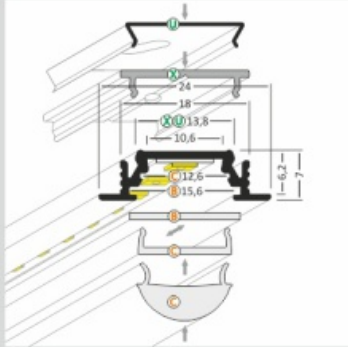

Profil aluminiowy do wpuszczenia w szczelinę o szerokości 18 mm, wystający ponad powierzchnię montażową tylko 1 mm. Mocować można w ścianie, suficie, płytkach, meblach we frezie, wklejenie lub za pomocą uchwyty SU/GR/CO. Do profilu aluminiowego dobrać można jeden z trzech kloszy (m.in. soczewkę o kącie 60°). Użyć można listwę LED szerokości do 10 mm. Moc zależna jest od rodzaju zastosowanego źródła LED. Odcinki wszystkich profili można łączyć ze sobą przy pomocy mocowania klips.

UWAGA: Zdjęcie poglądowe dla całej rodziny produktów.

UWAGA: Zdjęcie poglądowe dla całej rodziny produktów.

UWAGA: Zdjęcie poglądowe dla całej rodziny produktów.

GROOVE BC/UX Recessed LED Profile • Profil LED wpustowy

Interior application LED Profile • Profil LED wewnętrzny

LED stripe max 10mm • taśma LED max 10mm

lighting angle
kąty świecenia

mounting options
sposoby montażu

B cover B slide in
klosz B wsuwany

C cover C click/lens
klosz C klik/soczewka

U¹ mounting plate U flexible
uchwyt U sprężysty

U² mounting plate U flexible cone
uchwyt U sprężysty cone

U³ mounting plate U flexible rack
uchwyt U sprężysty rack

X mounting plate X
uchwyt X

photo by TOPMET ®