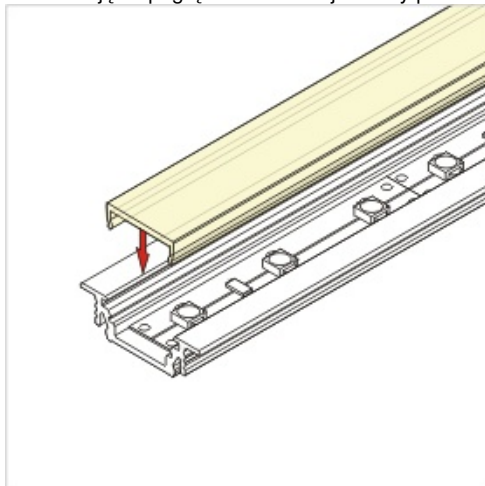

UWAGA: Zdjęcie poglądowe dla całej rodziny produktów.