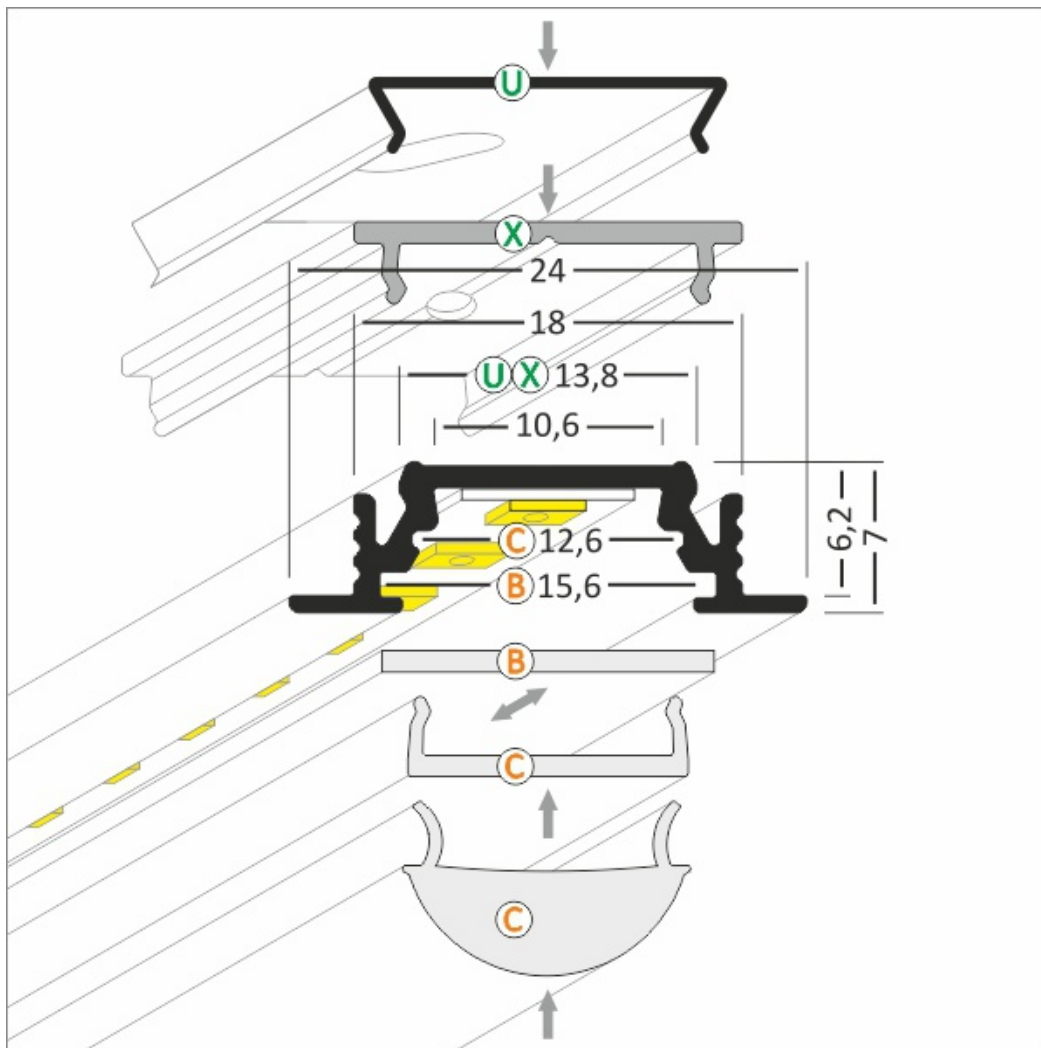

Profil Led Groove Bc/ux 1000 Alu.sur.

Kod ElektriKo: 65033 Kod Topmet: 65033

UWAGA: Zdjęcie poglądowe dla całej rodziny produktów.

Dane techniczne:

- Długość **1000 mm**
- Kolor **aluminium surowe**
- Długość **1000 mm**
- Kolor **aluminium surowe**

Profil aluminiowy do wpuszczenia w szczelinę o szerokości 18 mm, wystający ponad powierzchnię montażową tylko 1 mm. Mocować można w ścianie, suficie, płytkach, meblach we frezie, wklejenie lub za pomocą uchwyty SU/GR/CO. Do profilu aluminiowego dobrać można jeden z trzech kloszy (m.in. soczewkę o kącie 60°). Użyć można listwę LED szerokości do 10 mm. Moc zależna jest od rodzaju zastosowanego źródła LED. Odcinki wszystkich profili można łączyć ze sobą przy pomocy mocowania klips.

UWAGA: Zdjęcie poglądowe dla całej rodziny produktów.

UWAGA: Zdjęcie poglądowe dla całej rodziny produktów.

UWAGA: Zdjęcie poglądowe dla całej rodziny produktów.

GROOVE BC/UX Recessed LED Profile • Profil LED wpustowy

Interior application LED Profile • Profil LED wewnętrzny

LED stripe max 10mm • taśma LED max 10mm

lighting angle
kąty świecenia

mounting options
sposoby montażu

B cover B slide in
klosz B wsuwany

C cover C click/lens
klosz C klik/soczewka