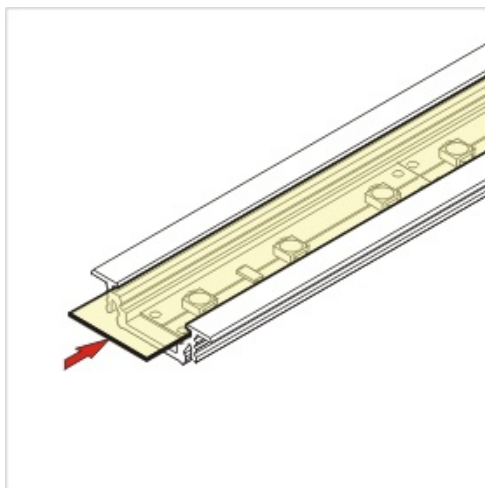

UWAGA: Zdjęcie poglądowe dla całej rodziny produktów.

UWAGA: Zdjęcie poglądowe dla całej rodziny produktów.

UWAGA: Zdjęcie poglądowe dla całej rodziny produktów.