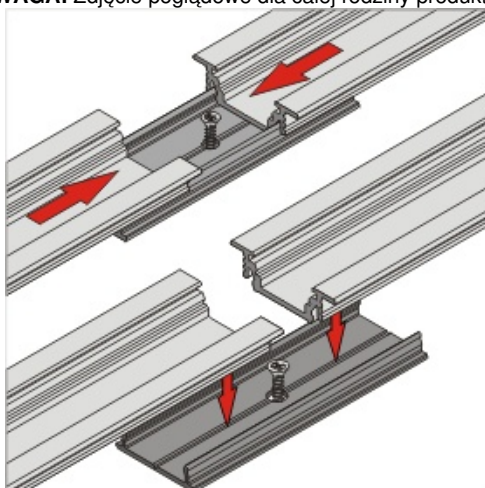

UWAGA: Zdjęcie poglądowe dla całej rodziny produktów.