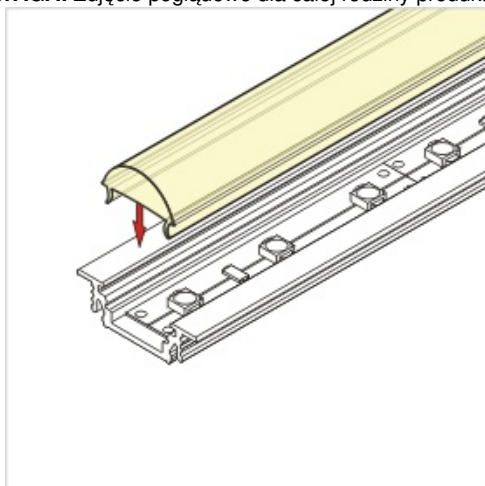

Profil aluminiowy do wpuszczenia w szczelinę o szerokości 18 mm, wystający ponad powierzchnię montażową tylko 1 mm. Mocować można w ścianie, suficie, płytkach, meblach we frezie, wklejenie lub za pomocą uchwytu SU/GR/CO. Do profilu aluminiowego dobrać można jeden z trzech kloszy (m.in. soczewkę o kącie 60°). Użyć można listwę LED szerokości do 10 mm. Moc zależna jest od rodzaju zastosowanego źródła LED. Odcinki wszystkich profili można łączyć ze sobą przy pomocy mocowania klips.

UWAGA: Zdjęcie poglądowe dla całej rodziny produktów.

UWAGA: Zdjęcie poglądowe dla całej rodziny produktów.

UWAGA: Zdjęcie poglądowe dla całej rodziny produktów.

GROOVE BC/UX Recessed LED Profile • Profil LED wpustowy

Interior application LED Profile • Profil LED wewnętrzny

LED stripe max 10mm • taśma LED max 10mm

lighting angle
kąty świecenia

mounting options
sposoby montażu

B cover B slide in
klosz B wsuwany

C cover C click/lens
klosz C klik/soczewka