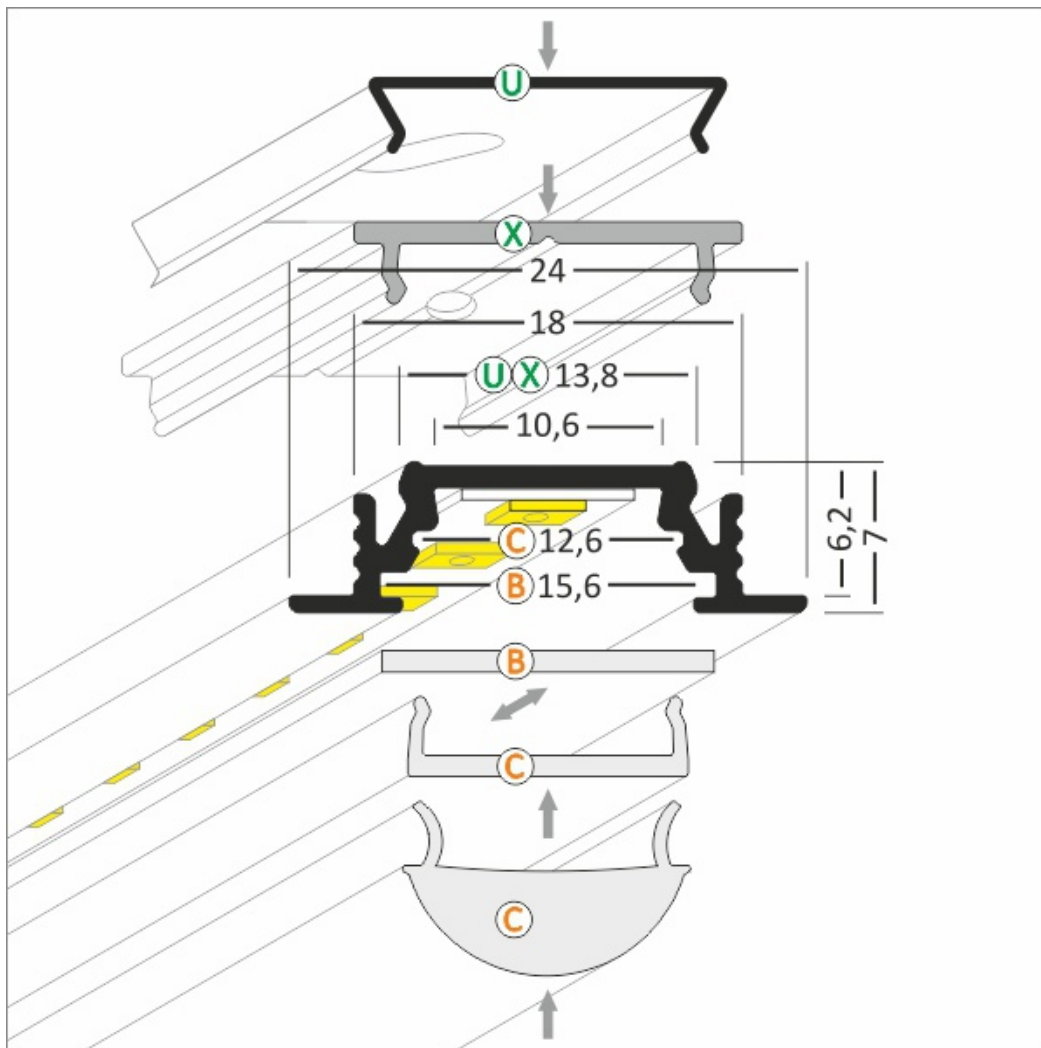

Profil Led Groove Bc/ux 1000 Biały

Kod ElektriKo: 65035 Kod Topmet: 65035

UWAGA: Zdjęcie poglądowe dla całej rodziny produktów.

Dane techniczne:

- Długość **1000 mm**
- Kolor **biały**
- Długość **1000 mm**
- Kolor **biały**

Profil aluminiowy do wpuszczenia w szczelinę o szerokości 18 mm, wystający ponad powierzchnię montażową tylko 1 mm. Mocować można w ścianie, suficie, płytkach, meblach we frezie, wklejenie lub za pomocą uchwytu SU/GR/CO. Do profilu aluminiowego dobrać można jeden z trzech kloszy (m.in. soczewkę o kącie 60°). Użyć można listwę LED szerokości do 10 mm. Moc zależna jest od rodzaju zastosowanego źródła LED. Odcinki wszystkich profili można łączyć ze sobą przy pomocy mocowania klips.

UWAGA: Zdjęcie poglądowe dla całej rodziny produktów.

UWAGA: Zdjęcie poglądowe dla całej rodziny produktów.

UWAGA: Zdjęcie poglądowe dla całej rodziny produktów.

GROOVE BC/UX Recessed LED Profile • Profil LED wpustowy

Interior application LED Profile • Profil LED wewnętrzny

LED stripe max 10mm • taśma LED max 10mm

lighting angle
kąty świecenia

mounting options
sposoby montażu

B cover B slide in
klosz B wsuwany

C cover C click/lens
klosz C klik/soczewka