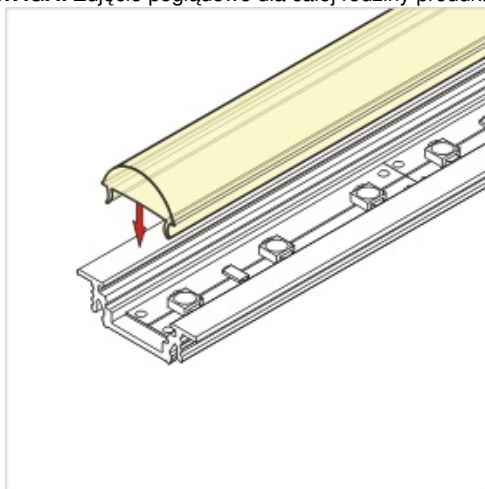

Profil aluminiowy do wpuszczenia w szczelinę o szerokości 18 mm, wystający ponad powierzchnię montażową tylko 1 mm. Mocować można w ścianie, suficie, płytkach, meblach we frezie, wklejenie lub za pomocą uchwyty SU/GR/CO. Do profilu aluminiowego dobrać można jeden z trzech kloszy (m.in. soczewkę o kącie 60°). Użyć można listwę LED szerokości do 10 mm. Moc zależna jest od rodzaju zastosowanego źródła LED. Odcinki wszystkich profili można łączyć ze sobą przy pomocy mocowania klips.

UWAGA: Zdjęcie poglądowe dla całej rodziny produktów.

UWAGA: Zdjęcie poglądowe dla całej rodziny produktów.

UWAGA: Zdjęcie poglądowe dla całej rodziny produktów.

GROOVE BC/UX Recessed LED Profile • Profil LED wpustowy

Interior application LED Profile • Profil LED wewnętrzny

LED stripe max 10mm • taśma LED max 10mm

lighting angle
kąty świecenia

mounting options
sposoby montażu

B cover B slide in
klosz B wsuwany

C cover C click/lens
klosz C klik/soczewka