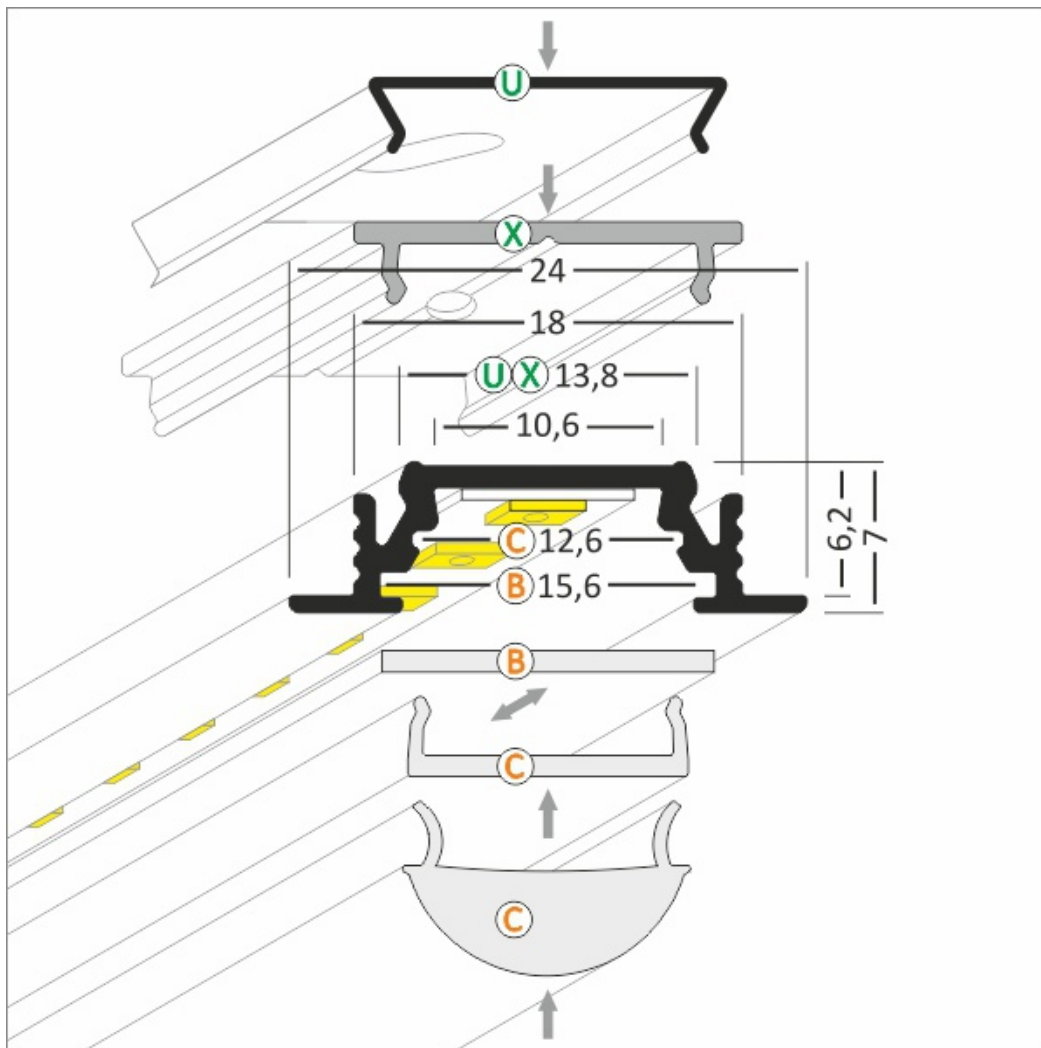

Profil Led Groove Bc/ux 1000 Czarny Anod.

Kod ElektriKo: 65036 Kod Topmet: 65036

UWAGA: Zdjęcie poglądowe dla całej rodziny produktów.

Dane techniczne:

- Długość **1000 mm**
- Kolor **czarny anodowany**
- Długość **1000 mm**
- Kolor **czarny anodowany**

Profil aluminiowy do wpuszczenia w szczelinę o szerokości 18 mm, wystający ponad powierzchnię montażową tylko 1 mm. Mocować można w ścianie, suficie, płytkach, meblach we frezie, wklejenie lub za pomocą uchwyty SU/GR/CO. Do profilu aluminiowego dobrać można jeden z trzech kloszy (m.in. soczewkę o kącie 60°). Użyć można listwę LED szerokości do 10 mm. Moc zależna jest od rodzaju zastosowanego źródła LED. Odcinki wszystkich profili można łączyć ze sobą przy pomocy mocowania klips.

UWAGA: Zdjęcie poglądowe dla całej rodziny produktów.

UWAGA: Zdjęcie poglądowe dla całej rodziny produktów.

UWAGA: Zdjęcie poglądowe dla całej rodziny produktów.

GROOVE BC/UX Recessed LED Profile • Profil LED wpustowy

Interior application LED Profile • Profil LED wewnętrzny

LED stripe max 10mm • taśma LED max 10mm

lighting angle
kąty świecenia

mounting options
sposoby montażu

B cover B slide in
klosz B wsuwany

C cover C click/lens
klosz C klik/soczewka