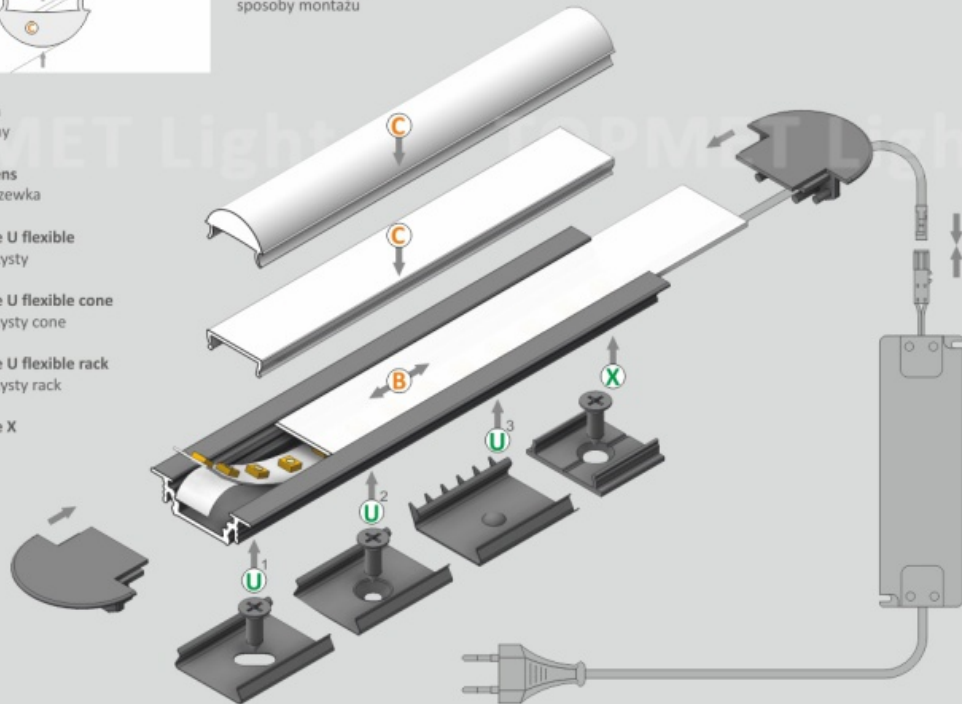

Profil aluminiowy do wpuszczenia w szczelinę o szerokości 18 mm, wystający ponad powierzchnię montażową tylko 1 mm. Mocować można w ścianie, suficie, płytkach, meblach we frezie, wklejenie lub za pomocą uchwytu SU/GR/CO. Do profilu aluminiowego dobrać można jeden z trzech kloszy (m.in. soczewkę o kącie 60°). Użyć można listwę LED szerokości do 10 mm. Moc zależna jest od rodzaju zastosowanego źródła LED. Odcinki wszystkich profili można łączyć ze sobą przy pomocy mocowania klips.

UWAGA: Zdjęcie poglądowe dla całej rodziny produktów.

UWAGA: Zdjęcie poglądowe dla całej rodziny produktów.

UWAGA: Zdjęcie poglądowe dla całej rodziny produktów.

GROOVE BC/UX Recessed LED Profile • Profil LED wpustowy

Interior application LED Profile • Profil LED wewnętrzny

LED stripe max 10mm • taśma LED max 10mm

lighting angle
kąty świecenia

mounting options
sposoby montażu

B cover B slide in
klosz B wsuwany

C cover C click/lens
klosz C klik/soczewka

U¹ mounting plate U flexible
uchwyt U sprężysty

U² mounting plate U flexible cone
uchwyt U sprężysty cone

U³ mounting plate U flexible rack
uchwyt U sprężysty rack

X mounting plate X
uchwyt X

photo by TOPMET ®