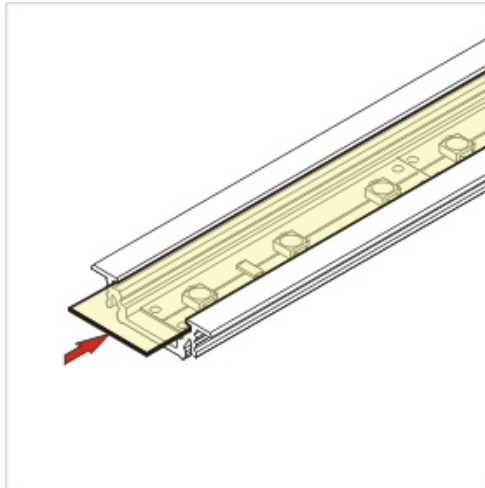

UWAGA: Zdjęcie poglądowe dla całej rodziny produktów.

UWAGA: Zdjęcie poglądowe dla całej rodziny produktów.

UWAGA: Zdjęcie poglądowe dla całej rodziny produktów.