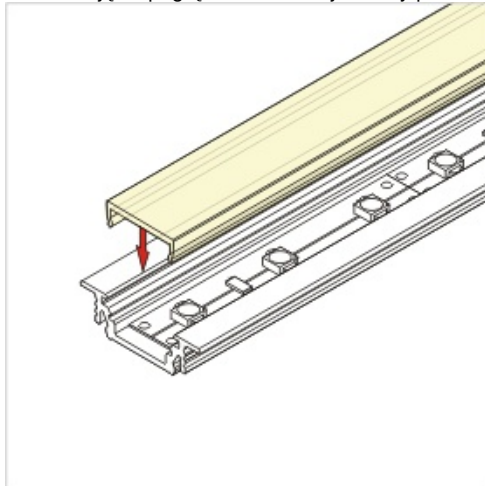

UWAGA: Zdjęcie poglądowe dla całej rodziny produktów.