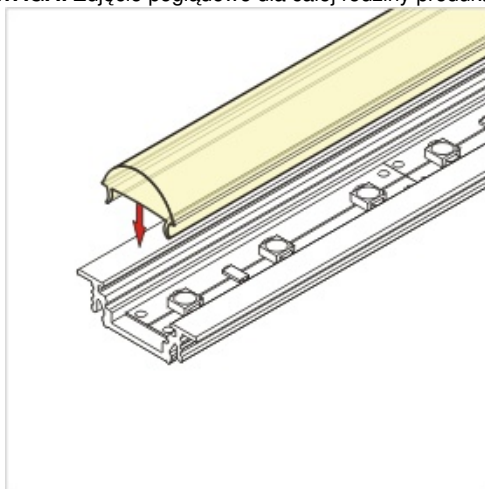

Profil aluminiowy do wpuszczenia w szczelinę o szerokości 18 mm, wystający ponad powierzchnię montażową tylko 1 mm. Mocować można w ścianie, suficie, płytkach, meblach we frezie, wklejenie lub za pomocą uchwytu SU/GR/CO. Do profilu aluminiowego dobrać można jeden z trzech kloszy (m.in. soczewkę o kącie 60°). Użyć można listwę LED szerokości do 10 mm. Moc zależna jest od rodzaju zastosowanego źródła LED. Odcinki wszystkich profili można łączyć ze sobą przy pomocy mocowania klips.

UWAGA: Zdjęcie poglądowe dla całej rodziny produktów.

UWAGA: Zdjęcie poglądowe dla całej rodziny produktów.

UWAGA: Zdjęcie poglądowe dla całej rodziny produktów.

GROOVE BC/UX Recessed LED Profile • Profil LED wpustowy

Interior application LED Profile • Profil LED wewnętrzny

LED stripe max 10mm • taśma LED max 10mm

lighting angle
kąty świecenia

mounting options
sposoby montażu

B cover B slide in
klosz B wsuwany

C cover C click/lens
klosz C klik/soczewka