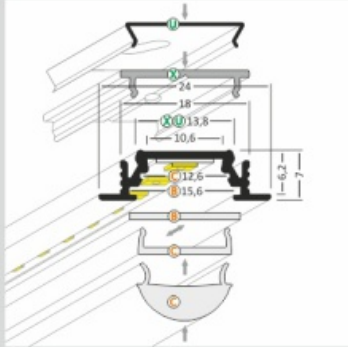

Profil aluminiowy do wpuszczenia w szczelinę o szerokości 18 mm, wystający ponad powierzchnię montażową tylko 1 mm. Mocować można w ścianie, suficie, płytkach, meblach we frezie, wklejenie lub za pomocą uchwytu SU/GR/CO. Do profilu aluminiowego dobrać można jeden z trzech kloszy (m.in. soczewkę o kącie 60°). Użyć można listwę LED szerokości do 10 mm. Moc zależna jest od rodzaju zastosowanego źródła LED. Odcinki wszystkich profili można łączyć ze sobą przy pomocy mocowania klips.

UWAGA: Zdjęcie poglądowe dla całej rodziny produktów.

UWAGA: Zdjęcie poglądowe dla całej rodziny produktów.

UWAGA: Zdjęcie poglądowe dla całej rodziny produktów.

GROOVE BC/UX Recessed LED Profile • Profil LED wpustowy

Interior application LED Profile • Profil LED wewnętrzny

LED stripe max 10mm • taśma LED max 10mm

lighting angle
kąty świecenia

mounting options
sposoby montażu

B cover B slide in
klosz B wsuwany

C cover C click/lens
klosz C klik/soczewka

U¹ mounting plate U flexible
uchwyt U sprężysty

U² mounting plate U flexible cone
uchwyt U sprężysty cone

U³ mounting plate U flexible rack
uchwyt U sprężysty rack

X mounting plate X
uchwyt X

photo by TOPMET ®