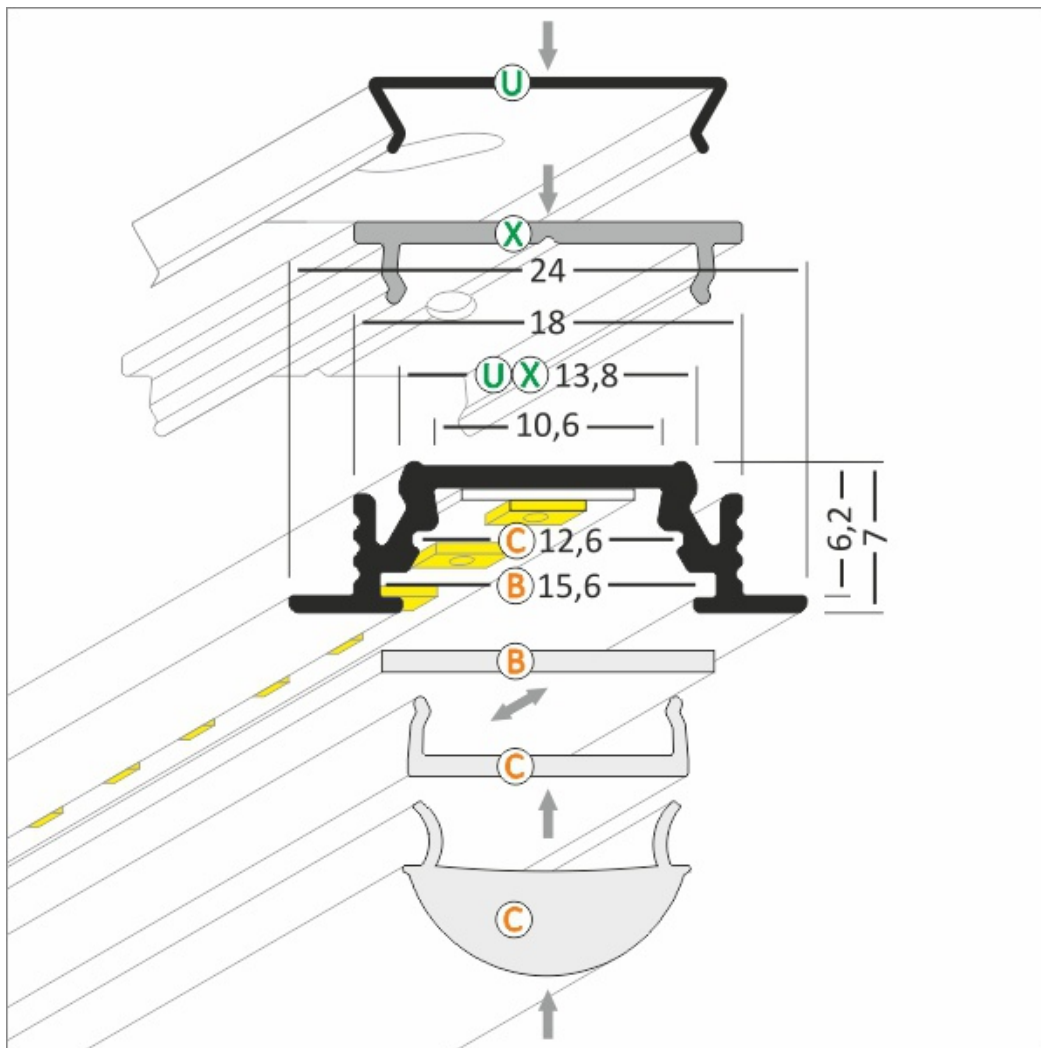

Profil Led Groove Bc/ux 2000 Biały

Kod ElektriKo: 65039 Kod Topmet: 65039

UWAGA: Zdjęcie poglądowe dla całej rodziny produktów.

Dane techniczne:

- Długość **2000 mm**
- Kolor **biały**
- Długość **2000 mm**
- Kolor **biały**

Profil aluminiowy do wpuszczenia w szczelinę o szerokości 18 mm, wystający ponad powierzchnię montażową tylko 1 mm. Mocować można w ścianie, suficie, płytkach, meblach we frezie, wklejenie lub za pomocą uchwytu SU/GR/CO. Do profilu aluminiowego dobrać można jeden z trzech kloszy (m.in. soczewkę o kącie 60°). Użyć można listwę LED szerokości do 10 mm. Moc zależna jest od rodzaju zastosowanego źródła LED. Odcinki wszystkich profili można łączyć ze sobą przy pomocy mocowania klips.

UWAGA: Zdjęcie poglądowe dla całej rodziny produktów.

UWAGA: Zdjęcie poglądowe dla całej rodziny produktów.

UWAGA: Zdjęcie poglądowe dla całej rodziny produktów.

GROOVE BC/UX Recessed LED Profile • Profil LED wpustowy

Interior application LED Profile • Profil LED wewnętrzny

LED stripe max 10mm • taśma LED max 10mm

lighting angle
kąty świecenia

mounting options
sposoby montażu

B cover B slide in
klosz B wsuwany

C cover C click/lens
klosz C klik/soczewka