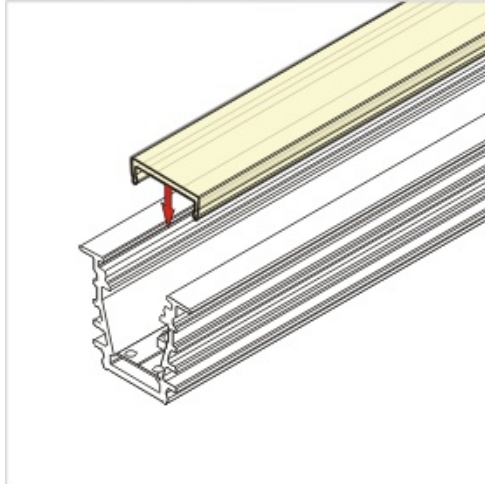

UWAGA: Zdjęcie poglądowe dla całej rodziny produktów.