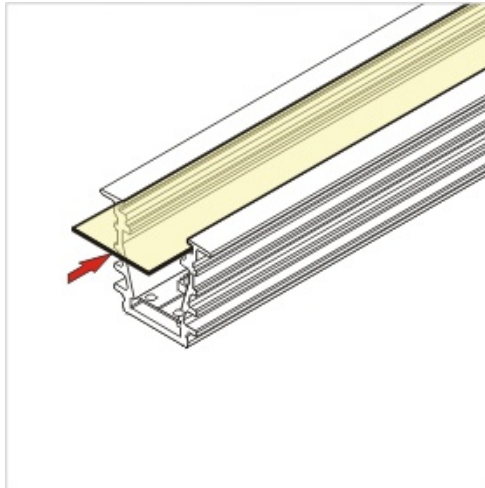

Profil Led Deep Bc/ux 1000 Anod.

Kod ElektriKo: 65126 Kod Topmet: 65126

UWAGA: Zdjęcie poglądowe dla całej rodziny produktów.

Dane techniczne:

- Długość **1000 mm**
- Kolor **anodowany**
- Długość **1000 mm**
- Kolor **anodowany**

Nowoczesny profil wpustowy do oświetlenia liniowego doskonały jako oświetlenie akcentujące i dekoracyjne. DEEP sprawdzi się jako oświetlenie meblowe, ale również w sufitach podwieszanych, wszelkiego rodzaju zabudowach we wnętrzach. Do profilu można dobrać klosze: proste wsuwane (mleczny, szron, transparentny), soczewka 60°, klik (transparentny, mleczny). Niewątpliwą zaletą przy użyciu klosza mlecznego jest osiągnięcie efektu ciągłej, jednolitej linii świetlnej, w której nie widać pojedynczych punktów LED. Produkt kompatybilny z uchwytami z gamy TOPMET.