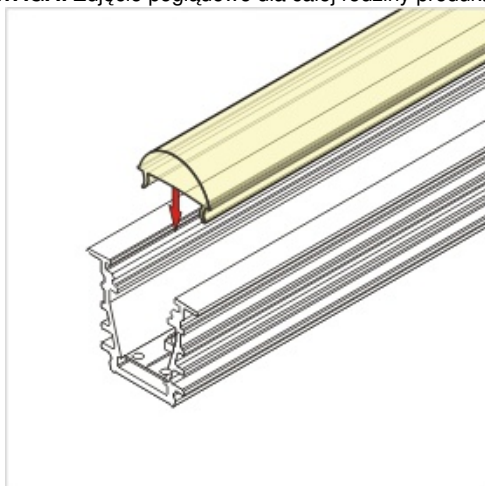

UWAGA: Zdjęcie poglądowe dla całej rodziny produktów.