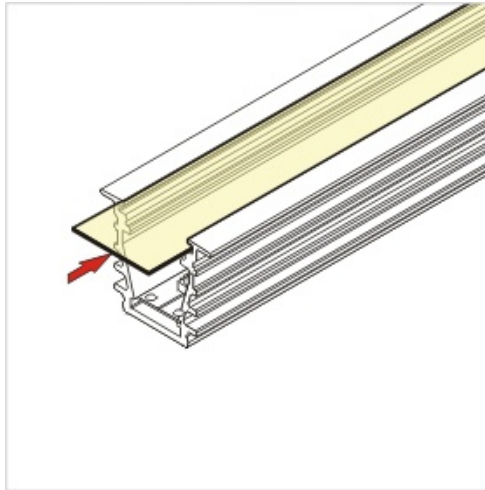

Profil Led Deep Bc/ux 1000 Biały

Kod ElektriKo: 65127 Kod Topmet: 65127

UWAGA: Zdjęcie poglądowe dla całej rodziny produktów.

Dane techniczne:

- Długość **1000 mm**
- Kolor **biały**
- Długość **1000 mm**
- Kolor **biały**

Nowoczesny profil wpustowy do oświetlenia liniowego doskonały jako oświetlenie akcentujące i dekoracyjne. DEEP sprawdzi się jako oświetlenie meblowe, ale również w sufitach podwieszanych, wszelkiego rodzaju zabudowach we wnętrzach. Do profilu można dobrać klosze: proste wsuwane (mleczny, szron, transparentny), soczewka 60°, klik (transparentny, mleczny). Niewątpliwą zaletą przy użyciu klosza mlecznego jest osiągnięcie efektu ciągłej, jednolitej linii świetlnej, w której nie widać pojedynczych punktów LED. Produkt kompatybilny z uchwytami z gamy TOPMET.