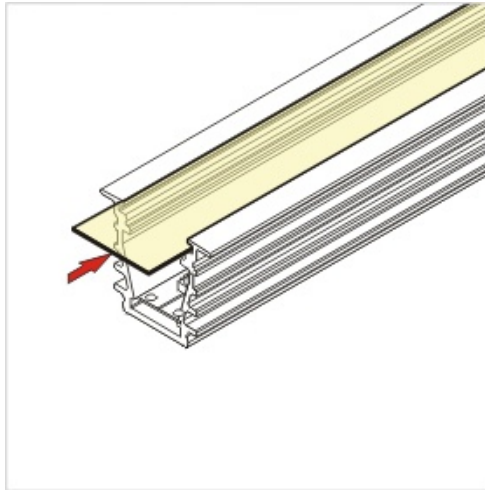

Profil Led Deep Bc/ux 1000 Czarny Anod.

Kod ElektriKo: 65128 Kod Topmet: 65128

UWAGA: Zdjęcie poglądowe dla całej rodziny produktów.

Dane techniczne:

- Długość **1000 mm**
- Kolor **czarny anodowany**
- Długość **1000 mm**
- Kolor **czarny anodowany**

Nowoczesny profil wpustowy do oświetlenia liniowego doskonały jako oświetlenie akcentujące i dekoracyjne. DEEP sprawdzi się jako oświetlenie meblowe, ale również w sufitach podwieszanych, wszelkiego rodzaju zabudowach we wnętrzach. Do profilu można dobrać klosze: proste wsuwane (mleczny, szron, transparentny), soczewka 60°, klik (transparentny, mleczny). Niewątpliwą zaletą przy użyciu klosza mlecznego jest osiągnięcie efektu ciągłej, jednolitej linii świetlnej, w której nie widać pojedynczych punktów LED. Produkt kompatybilny z uchwytami z gamy TOPMET.