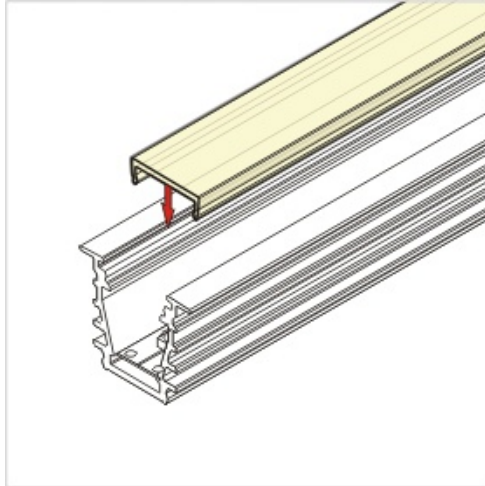

UWAGA: Zdjęcie poglądowe dla całej rodziny produktów.