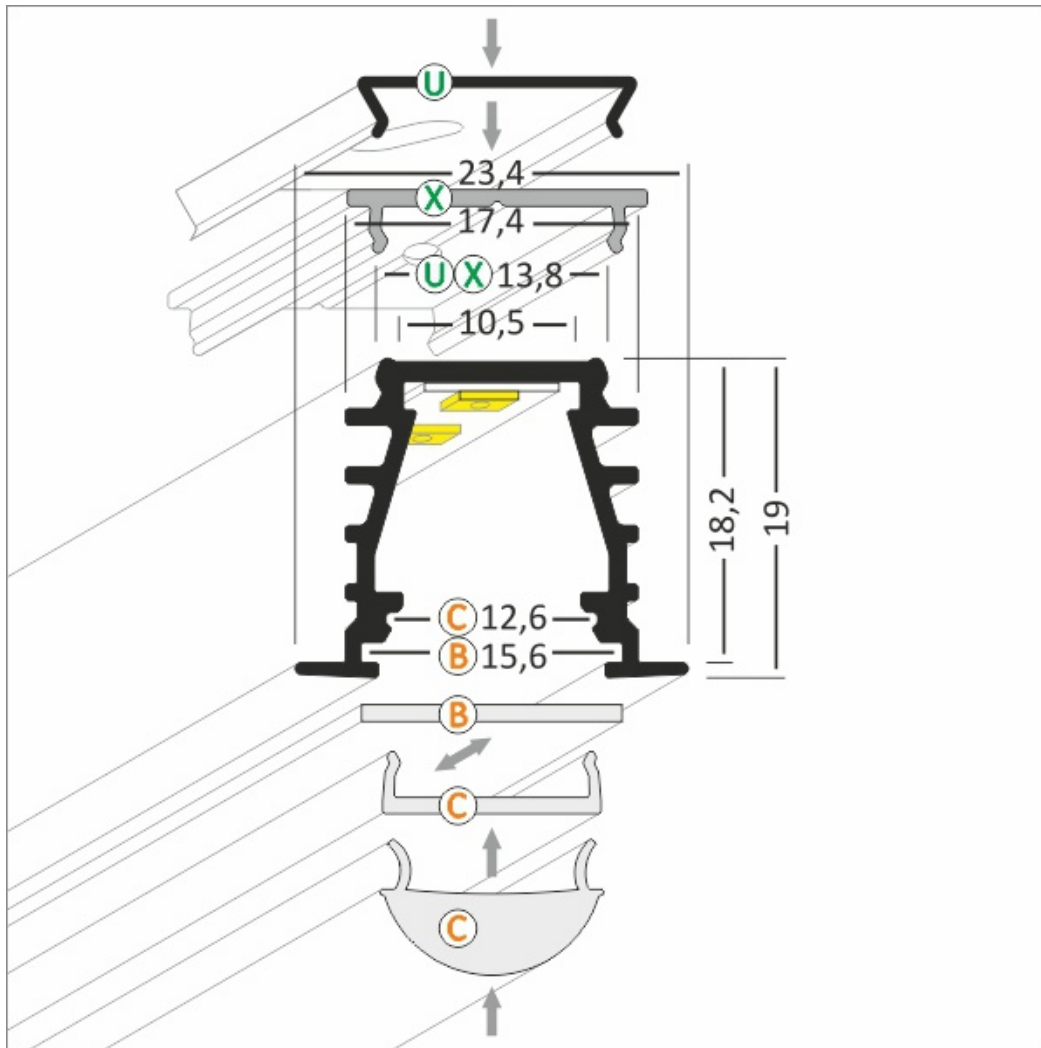

UWAGA: Zdjęcie poglądowe dla całej rodziny produktów.