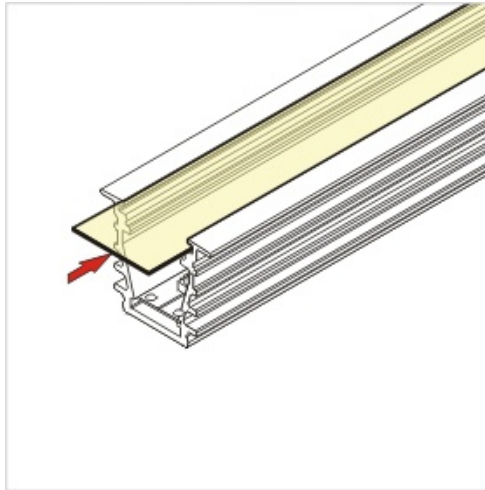

# Profil Led Deep Bc/ux 2000 Biały

Kod ElektriKo: 65130 Kod Topmet: 65130

**UWAGA:** Zdjęcie poglądowe dla całej rodziny produktów.

## Dane techniczne:

- Długość **2000 mm**
- Kolor **biały**
- Długość **2000 mm**
- Kolor **biały**

Nowoczesny profil wpustowy do oświetlenia liniowego doskonały jako oświetlenie akcentujące i dekoracyjne. DEEP sprawdzi się jako oświetlenie meblowe, ale również w sufitach podwieszanych, wszelkiego rodzaju zabudowach we wnętrzach. Do profilu można dobrać klosze: proste wsuwane (mleczny, szron, transparentny), soczewka 60°, klik (transparentny, mleczny). Niewątpliwą zaletą przy użyciu klosza mlecznego jest osiągnięcie efektu ciągłej, jednolitej linii świetlnej, w której nie widać pojedynczych punktów LED. Produkt kompatybilny z uchwytyami z gamy TOPMET.