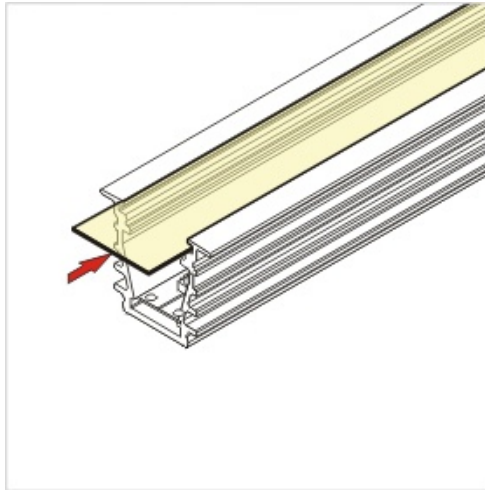

Profil Led Deep Bc/ux 2000 Biały

Kod ElektriKo: 65130 Kod Topmet: 65130

UWAGA: Zdjęcie poglądowe dla całej rodziny produktów.

Dane techniczne:

- Długość **2000 mm**
- Kolor **biały**
- Długość **2000 mm**
- Kolor **biały**

Nowoczesny profil wpustowy do oświetlenia liniowego doskonały jako oświetlenie akcentujące i dekoracyjne. DEEP sprawdzi się jako oświetlenie meblowe, ale również w sufitach podwieszanych, wszelkiego rodzaju zabudowach we wnętrzach. Do profilu można dobrać klosze: proste wsuwane (mleczny, szron, transparentny), soczewka 60°, klik (transparentny, mleczny). Niewątpliwą zaletą przy użyciu klosza mlecznego jest osiągnięcie efektu ciągłej, jednolitej linii świetlnej, w której nie widać pojedynczych punktów LED. Produkt kompatybilny z uchwytami z gamy TOPMET.