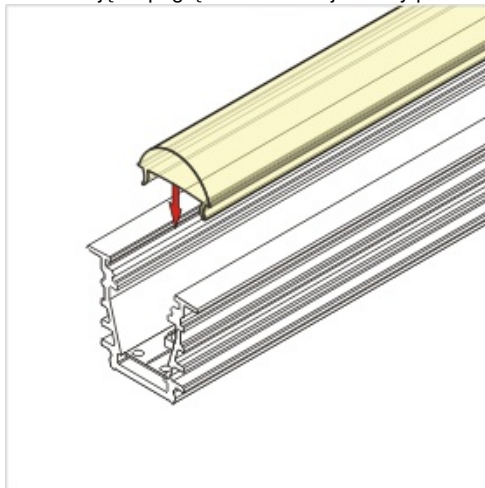

UWAGA: Zdjęcie poglądowe dla całej rodziny produktów.