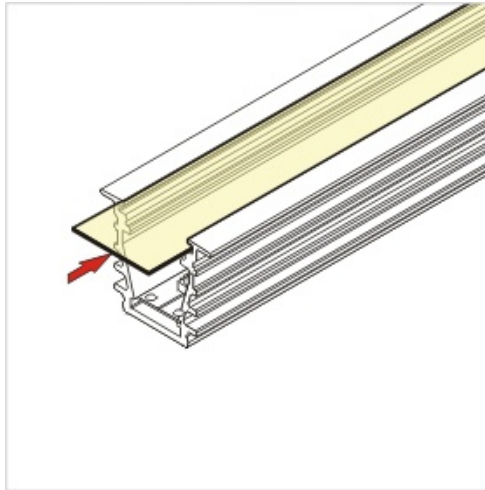

# Profil Led Deep Bc/ux 2000 Czarny Anod.

Kod ElektriKo: 65131 Kod Topmet: 65131

**UWAGA:** Zdjęcie poglądowe dla całej rodziny produktów.

## Dane techniczne:

- Długość **2000 mm**
- Kolor **czarny anodowany**
- Długość **2000 mm**
- Kolor **czarny anodowany**

Nowoczesny profil wpustowy do oświetlenia liniowego doskonały jako oświetlenie akcentujące i dekoracyjne. DEEP sprawdzi się jako oświetlenie meblowe, ale również w sufitach podwieszanych, wszelkiego rodzaju zabudowach we wnętrzach. Do profilu można dobrać klosze: proste wsuwane (mleczny, szron, transparentny), soczewka 60°, klik (transparentny, mleczny). Niewątpliwą zaletą przy użyciu klosza mlecznego jest osiągnięcie efektu ciągłej, jednolitej linii świetlnej, w której nie widać pojedynczych punktów LED. Produkt kompatybilny z uchwytami z gamy TOPMET.