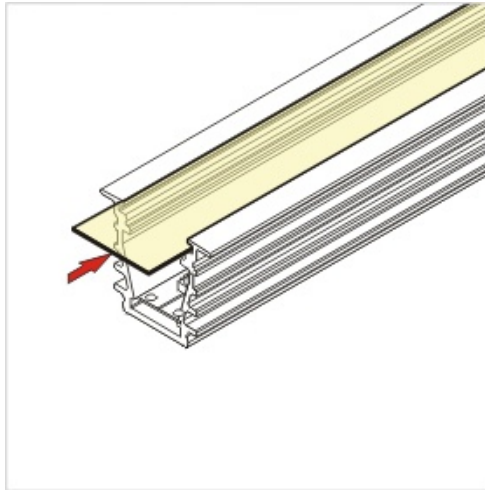

Profil Led Deep Bc/ux 2000 Czarny Anod.

Kod ElektriKo: 65131 Kod Topmet: 65131

UWAGA: Zdjęcie poglądowe dla całej rodziny produktów.

Dane techniczne:

- Długość **2000 mm**
- Kolor **czarny anodowany**
- Długość **2000 mm**
- Kolor **czarny anodowany**

Nowoczesny profil wpustowy do oświetlenia liniowego doskonały jako oświetlenie akcentujące i dekoracyjne. DEEP sprawdzi się jako oświetlenie meblowe, ale również w sufitach podwieszanych, wszelkiego rodzaju zabudowach we wnętrzach. Do profilu można dobrać klosze: proste wsuwane (mleczny, szron, transparentny), soczewka 60°, klik (transparentny, mleczny). Niewątpliwą zaletą przy użyciu klosza mlecznego jest osiągnięcie efektu ciągłej, jednolitej linii świetlnej, w której nie widać pojedynczych punktów LED. Produkt kompatybilny z uchwytyami z gamy TOPMET.