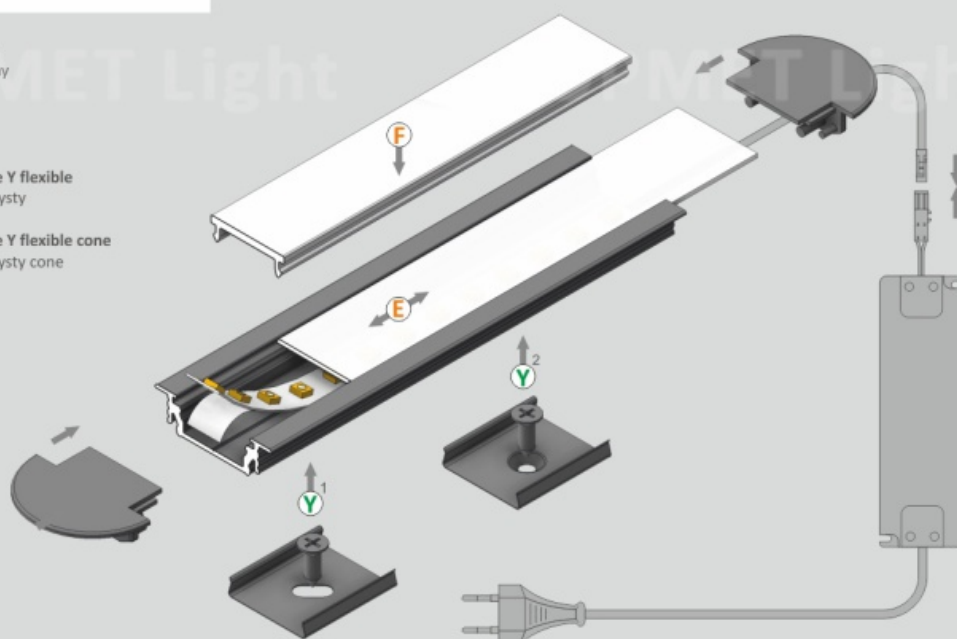

GROOVE14 – profil wpustowy. Profil aluminiowy do wpuszczenia w szczelinę o szerokości 22mm, wystający ponad powierzchnię montażową tylko 1mm. Mocować można w ścianie, suficie, płytkach, meblach we frezie, wklejenie lub za pomocą uchwytu SU/GR/CO.

Do profilu aluminiowego dobrać można jeden z kilku kloszy. Użyć można listwę LED szerokości do 14 mm. Moc zależna jest od rodzaju zastosowanego źródła LED.

UWAGA: Zdjęcie poglądowe dla całej rodziny produktów.

LED stripe max 14mm • taśma LED max 14mm

lighting angle
kąty świecenia

mounting options
sposoby montażu

E cover E slide in
kłoz E wsuwany

F cover F click
kłoz F klik

Y¹ mounting plate Y flexible
uchwyt Y sprężysty

Y² mounting plate Y flexible cone
uchwyt Y sprężysty cone

photo by TOPMET ®

UE patent

UWAGA: Zdjęcie poglądowe dla całej rodziny produktów.