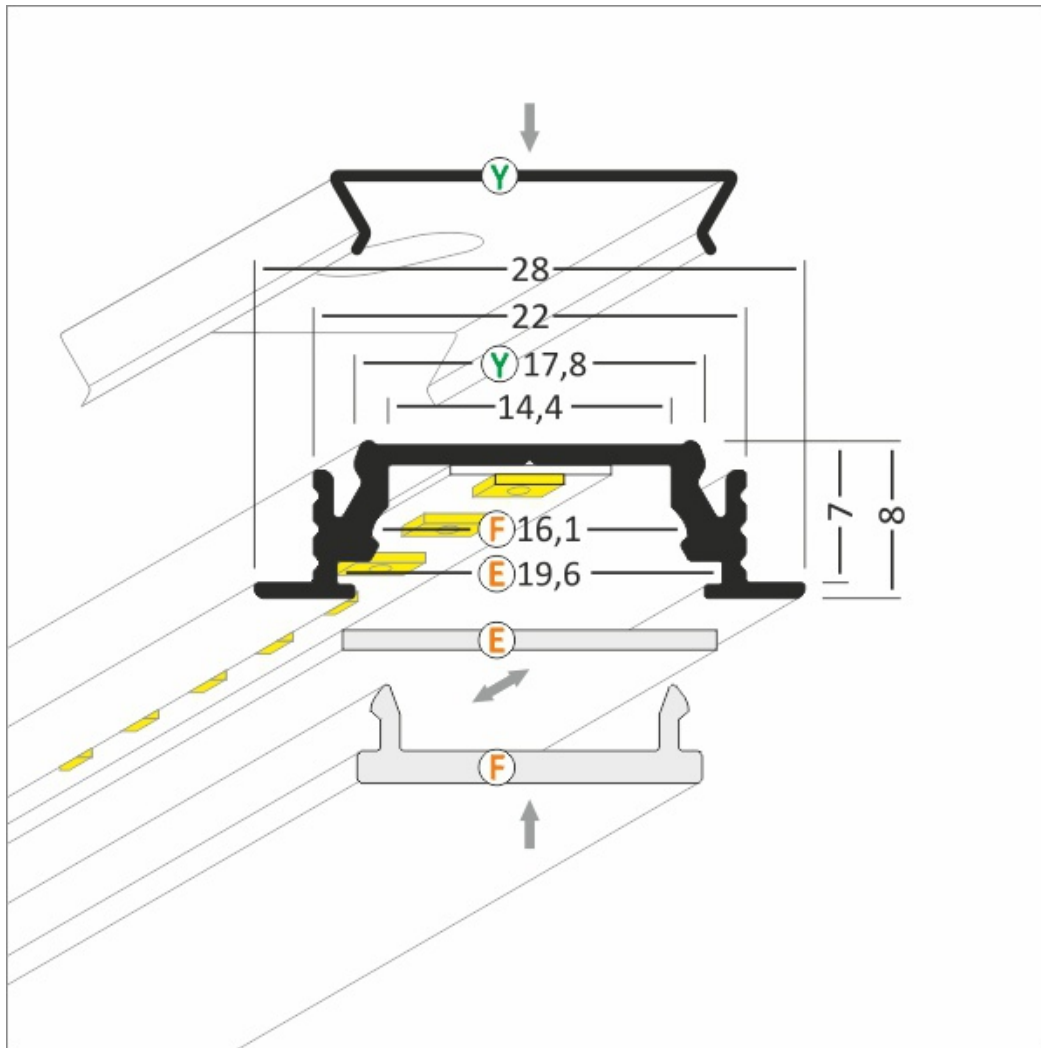

UWAGA: Zdjęcie poglądowe dla całej rodziny produktów.