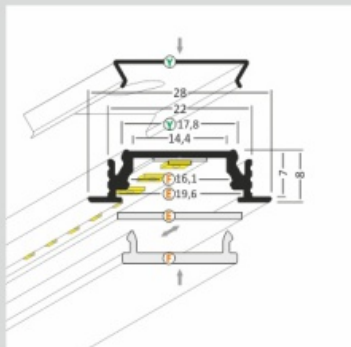

GROOVE14 – profil wpustowy. Profil aluminiowy do wpuszczenia w szczelinę o szerokości 22mm, wystający ponad powierzchnię montażową tylko 1mm. Mocować można w ścianie, suficie, płytkach, meblach we frezie, wklejenie lub za pomocą uchwytu SU/GR/CO.

Do profilu aluminiowego dobrać można jeden z kilku kloszy. Użyć można listwę LED szerokości do 14 mm. Moc zależna jest od rodzaju zastosowanego źródła LED.

UWAGA: Zdjęcie poglądowe dla całej rodziny produktów.

UWAGA: Zdjęcie poglądowe dla całej rodziny produktów.

UWAGA: Zdjęcie poglądowe dla całej rodziny produktów.

GROOVE14 EF/Y Recessed LED Profile • Profil LED wpustowy

Interior application LED Profile • Profil LED wewnętrzny

LED stripe max 14mm • taśma LED max 14mm

lighting angle
kąty świecenia

mounting options
sposoby montażu

E cover E slide in
kłoz E wsuwany

F cover F click
kłoz F klik

Y¹ mounting plate Y flexible
uchwyt Y sprężysty