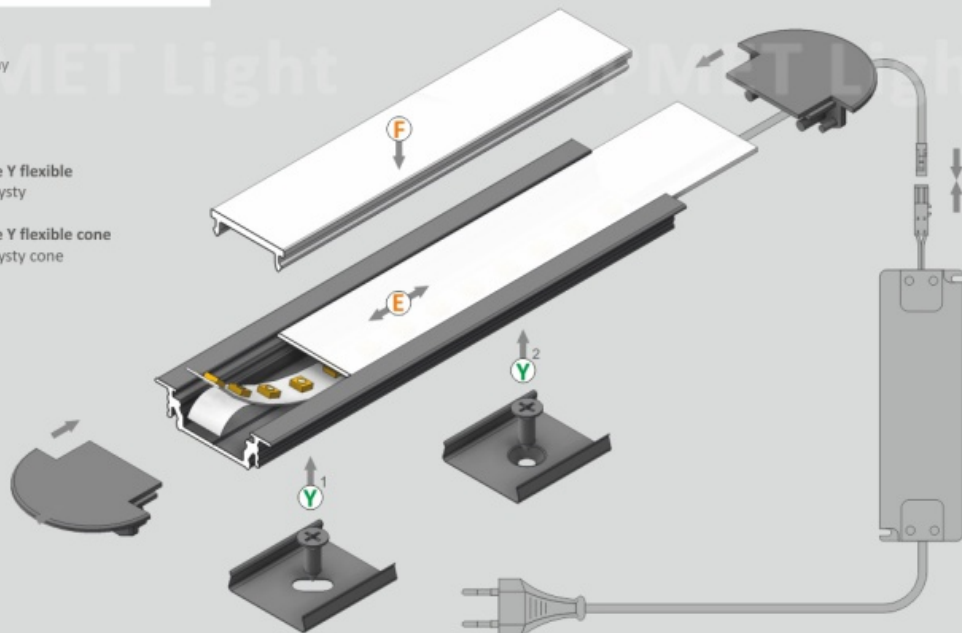

GROOVE14 – profil wpustowy. Profil aluminiowy do wpuszczenia w szczelinę o szerokości 22mm, wystający ponad powierzchnię montażową tylko 1mm. Mocować można w ścianie, suficie, płytkach, meblach we frezie, wklejenie lub za pomocą uchwytu SU/GR/CO.

Do profilu aluminiowego dobrać można jeden z kilku kloszy. Użyć można listwę LED szerokości do 14 mm. Moc zależna jest od rodzaju zastosowanego źródła LED.

UWAGA: Zdjęcie poglądowe dla całej rodziny produktów.

LED stripe max 14mm • taśma LED max 14mm

lighting angle
kąty świecenia

mounting options
sposoby montażu

E cover E slide in
kłoz E wsuwany

F cover F click
kłoz F klik

Y¹ mounting plate Y flexible
uchwyt Y sprężysty

Y² mounting plate Y flexible cone
uchwyt Y sprężysty cone

photo by TOPMET ®

UE patent

UWAGA: Zdjęcie poglądowe dla całej rodziny produktów.