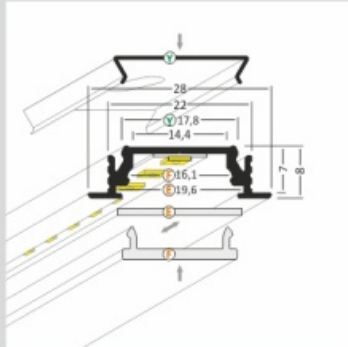

GROOVE14 – profil wpustowy. Profil aluminiowy do wpuszczenia w szczelinę o szerokości 22mm, wystający ponad powierzchnię montażową tylko 1mm. Mocować można w ścianie, suficie, płytkach, meblach we frezie, wklejenie lub za pomocą uchwytu SU/GR/CO.

Do profilu aluminiowego dobrać można jeden z kilku kloszy. Użyć można listwę LED szerokości do 14 mm. Moc zależna jest od rodzaju zastosowanego źródła LED.

UWAGA: Zdjęcie poglądowe dla całej rodziny produktów.

UWAGA: Zdjęcie poglądowe dla całej rodziny produktów.

UWAGA: Zdjęcie poglądowe dla całej rodziny produktów.

GROOVE14 EF/Y Recessed LED Profile • Profil LED wpustowy

Interior application LED Profile • Profil LED wewnętrzny

LED stripe max 14mm • taśma LED max 14mm

lighting angle
kąty świecenia

mounting options
sposoby montażu

E cover E slide in
kłoz E wsuwany

F cover F click
kłoz F klik

Y¹ mounting plate Y flexible
uchwyt Y sprężysty