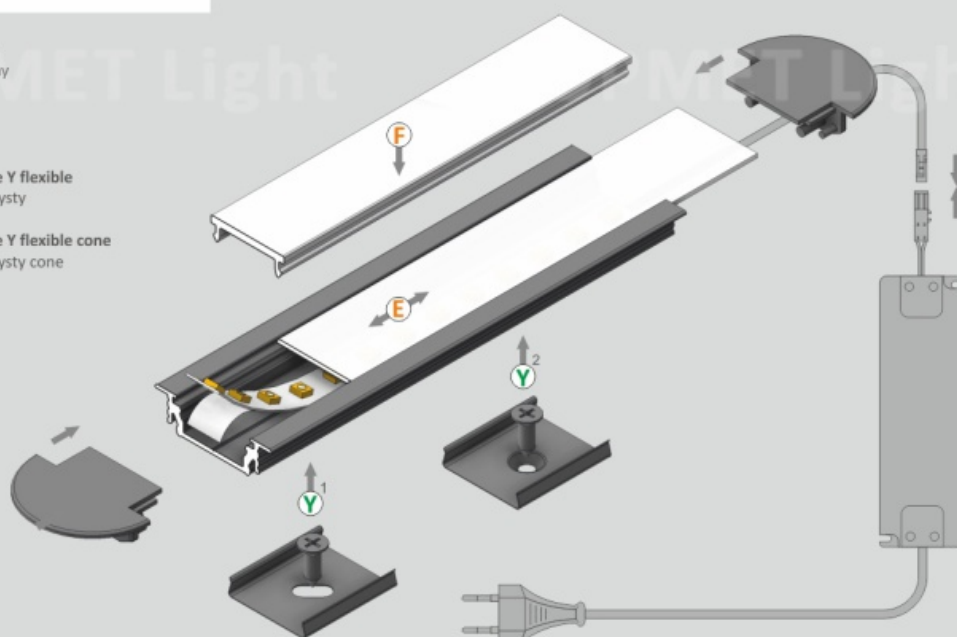

GROOVE14 – profil wpustowy. Profil aluminiowy do wpuszczenia w szczelinę o szerokości 22mm, wystający ponad powierzchnię montażową tylko 1mm. Mocować można w ścianie, suficie, płytkach, meblach we frezie, wklejenie lub za pomocą uchwytu SU/GR/CO.

Do profilu aluminiowego dobrać można jeden z kilku kloszy. Użyć można listwę LED szerokości do 14 mm. Moc zależna jest od rodzaju zastosowanego źródła LED.

UWAGA: Zdjęcie poglądowe dla całej rodziny produktów.

LED stripe max 14mm • taśma LED max 14mm

lighting angle
kąty świecenia

mounting options
sposoby montażu

E cover E slide in
kłoz E wsuwany

F cover F click
kłoz F klik

Y¹ mounting plate Y flexible
uchwyt Y sprężysty

Y² mounting plate Y flexible cone
uchwyt Y sprężysty cone

photo by TOPMET ®

UE patent

UWAGA: Zdjęcie poglądowe dla całej rodziny produktów.