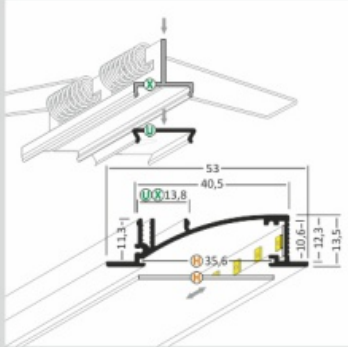

FLAT - niezwykle płaski profil wpustowy. Głębokość wpuszczenia to tylko 12,3mm, co daje idealne dopasowanie do konstrukcji płyty gipso-kartonowej bez jej naruszania. Produkt został zaprojektowany tak, by osiągnąć efekt rozproszonego, gładkiego, równomiernego światła. Możliwy jest montaż do mebli, ścian, cokołów za pomocą uchwytów (wklikując) lub bezpośrednio (przykręcając lub wklejając). Do użycia z taśmą LED o szerokości do 8mm.

FLAT H/UX Recessed LED Profile • Profil LED wpustowy

Interior application LED Profile • Profil LED wewnętrzny

LED stripe max 10mm • taśma LED max 10mm

lighting angle
kąty świecenia

mounting options
sposoby montażu

- H** cover H slide in
klosz H wsuwany
- U**¹ mounting plate U flexible
uchwyt U sprężysty
- U**² mounting plate U flexible cone
uchwyt U sprężysty cone
- X**¹ mounting plate X
uchwyt X
- X**² mounting plate X spring
uchwyt X sprężyna