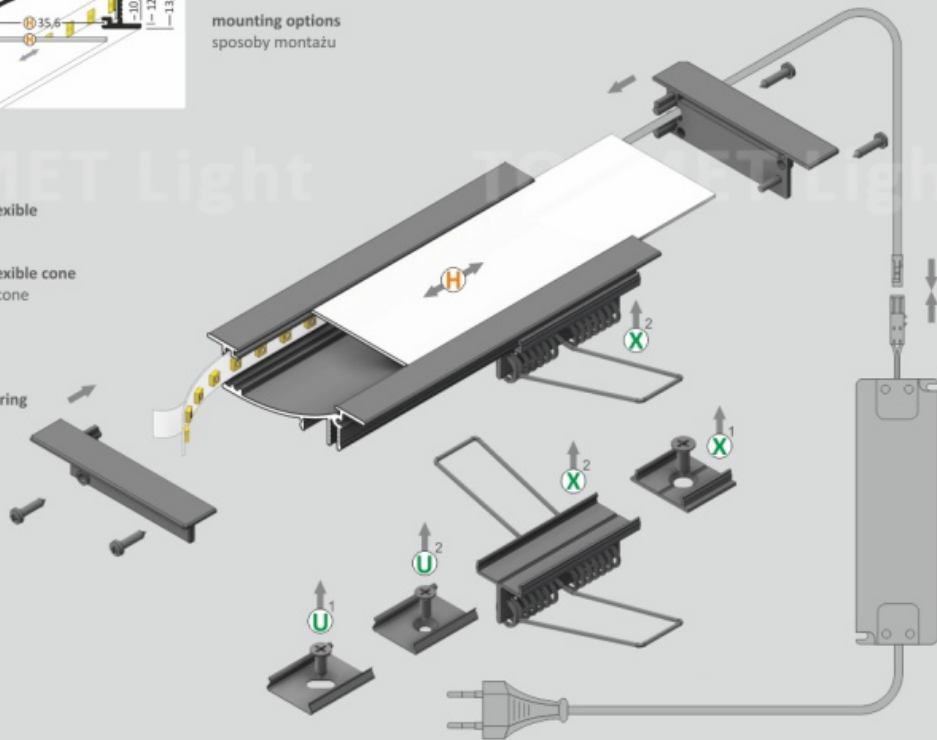

FLAT - niezwykle płaski profil wpustowy. Głębokość wpuszczenia to tylko 12,3mm, co daje idealne dopasowanie do konstrukcji płyty gipso-kartonowej bez jej naruszania. Produkt został zaprojektowany tak, by osiągnąć efekt rozproszonego, gładkiego, równomiernego światła. Możliwy jest montaż do mebli, ścian, cokołów za pomocą uchwytów (wklikując) lub bezpośrednio (przykręcając lub wklejając). Do użycia z taśmą LED o szerokości do 8mm.

FLAT H/UX Recessed LED Profile • Profil LED wpustowy

Interior application LED Profile • Profil LED wewnętrzny

LED stripe max 10mm • taśma LED max 10mm

lighting angle
kąty świecenia

mounting options
sposoby montażu

- H** cover H slide in
klosz H wsuwany
- U**¹ mounting plate U flexible
uchwyt U sprężysty
- U**² mounting plate U flexible cone
uchwyt U sprężysty cone
- X**¹ mounting plate X
uchwyt X
- X**² mounting plate X spring
uchwyt X sprężyna