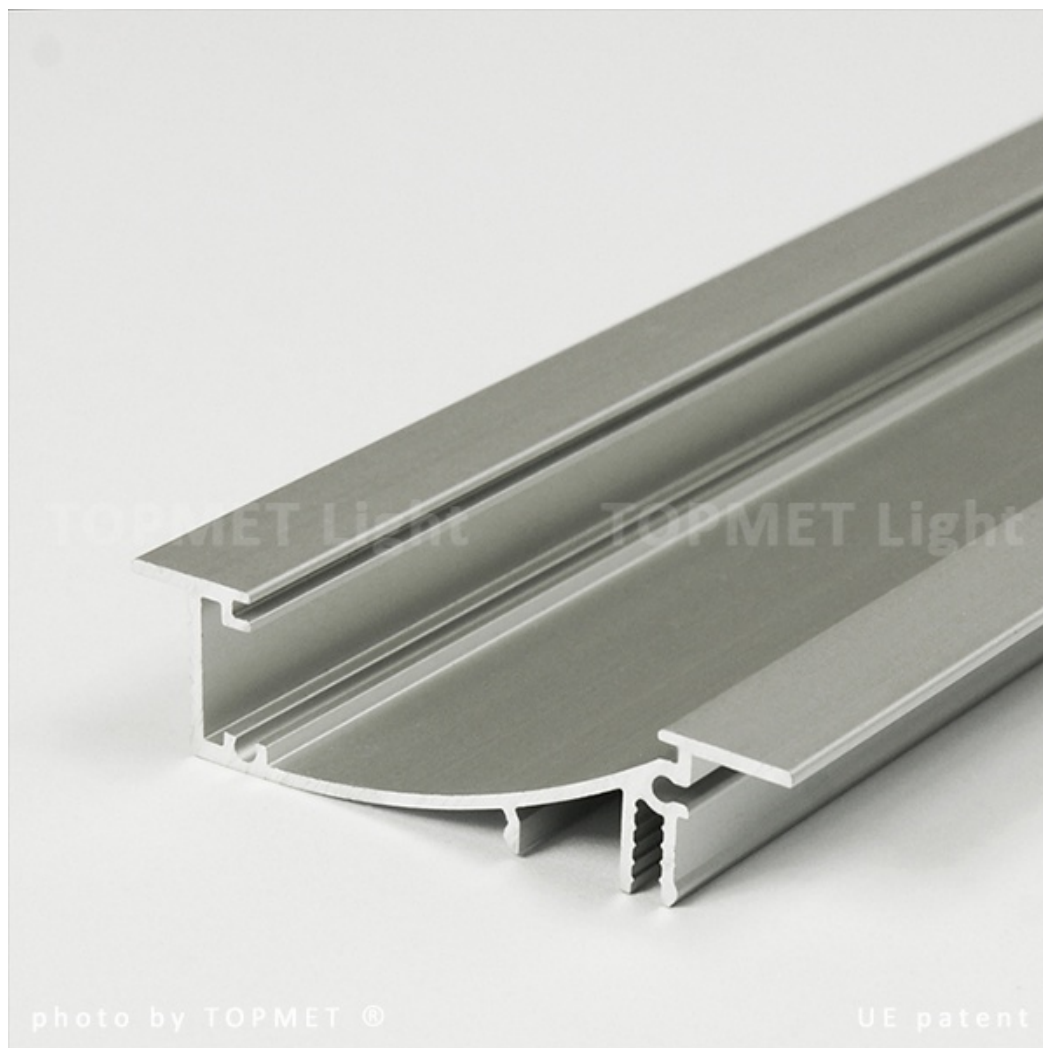

Profil Led Flat H/ux 2000 Alu Sur.

Kod Elektriiko: 65153 Kod Topmet: 65153

UWAGA: Zdjęcie poglądowe dla całej rodziny produktów.

Dane techniczne:

- Długość **2000 mm**
- Kolor **aluminium surowy**
- Długość **2000 mm**
- Kolor **aluminium surowy**

FLAT - niezwykle płaski profil wpustowy. Głębokość wpuszczenia to tylko 12,3mm, co daje idealne dopasowanie do konstrukcji płyty gipso-kartonowej bez jej naruszania. Produkt został zaprojektowany tak, by osiągnąć efekt rozproszonego, gładkiego, równomiernego światła. Możliwy jest montaż do mebli, ścian, cokołów za pomocą uchwytów (wklikując) lub bezpośrednio (przykręcając lub wklejając). Do użycia z taśmą LED o szerokości do 8mm.

FLAT H/UX Recessed LED Profile • Profil LED wpustowy

Interior application LED Profile • Profil LED wewnętrzny

LED stripe max 10mm • taśma LED max 10mm

lighting angle
kąty świecenia

mounting options
sposoby montażu

- H** cover H slide in
klosz H wsuwany
- U**¹ mounting plate U flexible
uchwyt U sprężysty
- U**² mounting plate U flexible cone
uchwyt U sprężysty cone
- X**¹ mounting plate X
uchwyt X
- X**² mounting plate X spring
uchwyt X sprężyna