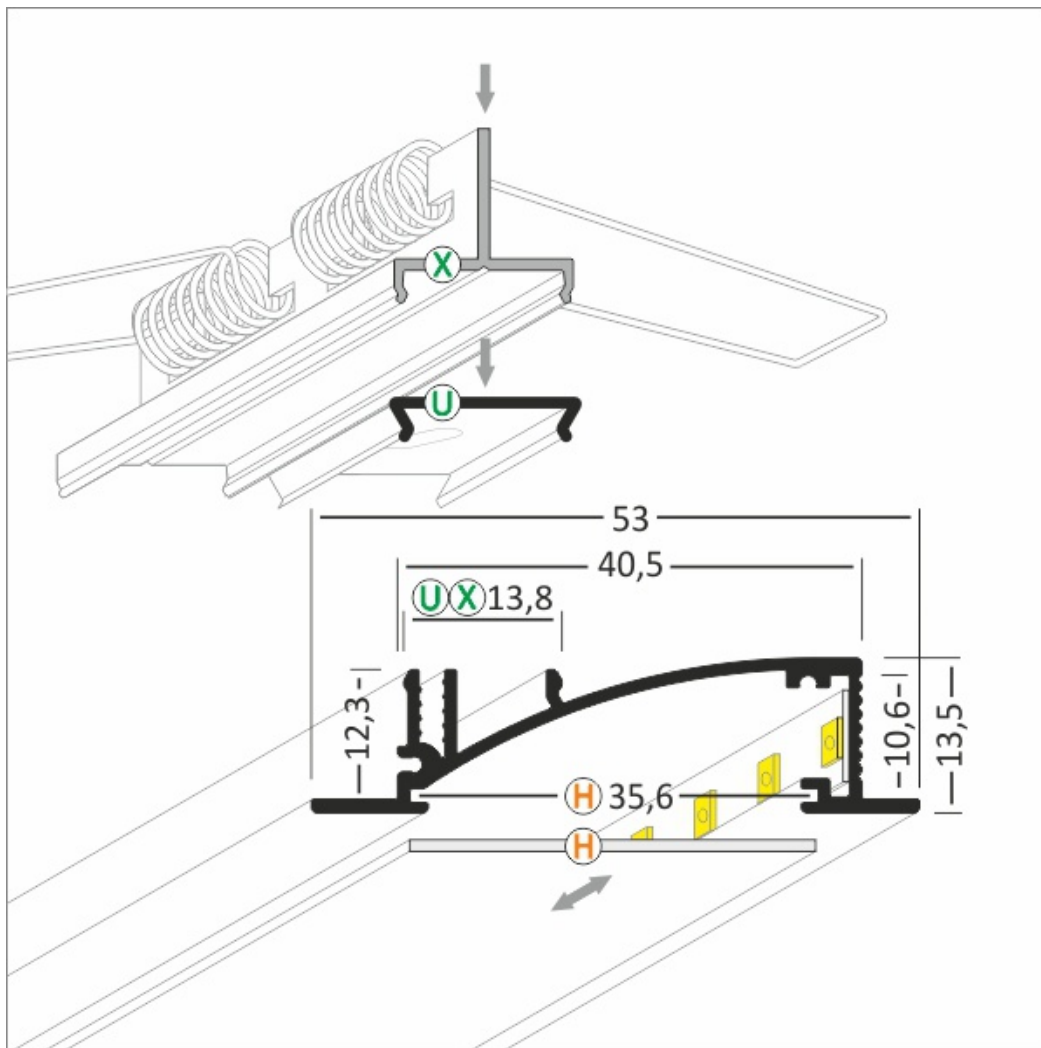

UWAGA: Zdjęcie poglądowe dla całej rodziny produktów.