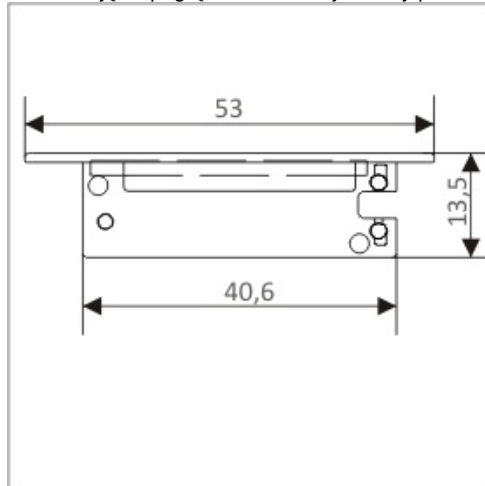

Zaślepka Flat Z Otworem Czarny komplet 2 szt.

Kod ElektriKo: 65163 Kod Topmet: 65163

UWAGA: Zdjęcie poglądowe dla całej rodziny produktów.

UWAGA: Zdjęcie poglądowe dla całej rodziny produktów.

UWAGA: Zdjęcie poglądowe dla całej rodziny produktów.