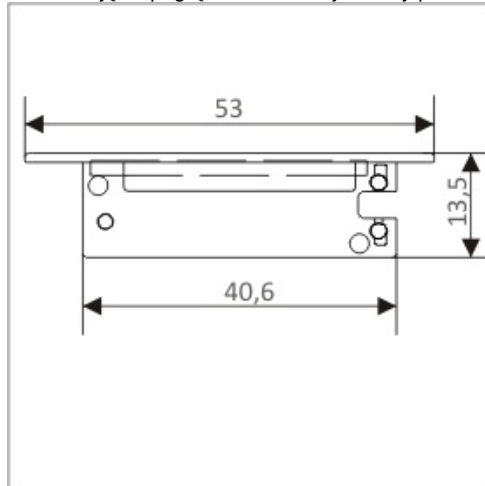

Zaślepka Flat Z Otworem Szary komplet 2 szt.

Kod ElektriKo: 65166 Kod Topmet: 65166

UWAGA: Zdjęcie poglądowe dla całej rodziny produktów.

UWAGA: Zdjęcie poglądowe dla całej rodziny produktów.

UWAGA: Zdjęcie poglądowe dla całej rodziny produktów.