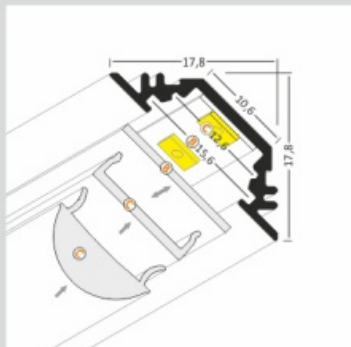

Profil Led Trio Bc 1000 Anod.

Kod ElektriKo: 65170 Kod Topmet: 65170

UWAGA: Zdjęcie poglądowe dla całej rodziny produktów.

Dane techniczne:

- Kolor **anodowany**
- Długość **1000 mm**
- Kolor **anodowany**
- Długość **1000 mm**

TRIO to profil kątowy 45° idealnie dopasowany do montowania w narożnikach mebli. Możliwy także montaż wpustowy za pomocą kleju montażowego. Dobrać można jeden z czterech kloszy. Wśród nich znajduje się nowy klosz SU/GR/CO klik, który wystarczy 'wkliknąć', bez konieczności wsuwania.

TRIO BC Corner LED Profile • Profil LED kątowy

Interior application LED Profile • Profil LED wewnętrzny

LED stripe max 10mm • taśma LED max 10mm

lighting angle
kąty świecenia

mounting options
sposoby montażu

B cover B slide in
klosz B wsuwany

C cover C click/lens
klosz C klik/soczewka

photo by TOPMET ®

UE patent

UWAGA: Zdjęcie poglądowe dla całej rodziny produktów.

UWAGA: Zdjęcie poglądowe dla całej rodziny produktów.