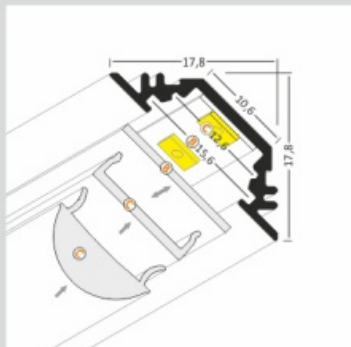

## Dane techniczne:

- Kolor **anodowany**
- Długość **1000 mm**
- Kolor **anodowany**
- Długość **1000 mm**

TRIO to profil kątowy 45° idealnie dopasowany do montowania w narożnikach mebli. Możliwy także montaż wpustowy za pomocą kleju montażowego. Dobrać można jeden z czterech kloszy. Wśród nich znajduje się nowy klosz SU/GR/CO klik, który wystarczy 'wkliknąć', bez konieczności wsuwania.

# TRIO BC Corner LED Profile • Profil LED kątowy

Interior application LED Profile • Profil LED wewnętrzny

LED stripe max 10mm • taśma LED max 10mm

lighting angle  
kąty świecenia

mounting options  
sposoby montażu

**B** cover B slide in  
klosz B wsuwany

**C** cover C click/lens  
klosz C klik/soczewka

photo by TOPMET ®

UE patent

**UWAGA:** Zdjęcie poglądowe dla całej rodziny produktów.

**UWAGA:** Zdjęcie poglądowe dla całej rodziny produktów.