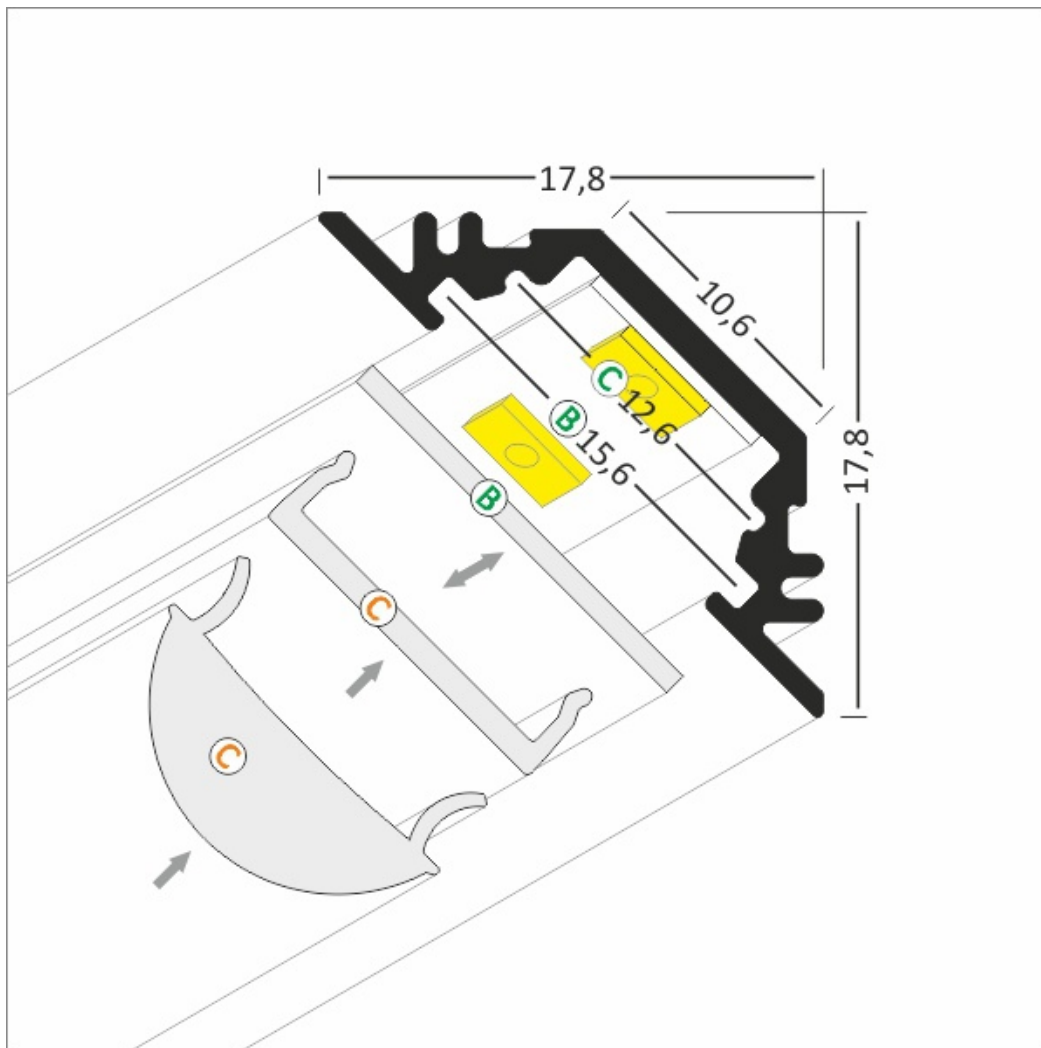

## Dane techniczne:

- Kolor **anodowany**
- Długość **1000 mm**
- Kolor **anodowany**
- Długość **1000 mm**

TRIO to profil kątowy 45° idealnie dopasowany do montowania w narożnikach mebli. Możliwy także montaż wpustowy za pomocą kleju montażowego. Dobrać można jeden z czterech kloszy. Wśród nich znajduje się nowy klosz SU/GR/CO klik, który wystarczy 'wkliknąć', bez konieczności wsuwania.

# TRIO BC Corner LED Profile • Profil LED kątowy

Interior application LED Profile • Profil LED wewnętrzny

LED stripe max 10mm • taśma LED max 10mm

lighting angle  
kąty świecenia

mounting options  
sposoby montażu

**B** cover B slide in  
klosz B wsuwany

**C** cover C click/lens  
klosz C klik/soczewka

photo by TOPMET ®

UE patent

**UWAGA:** Zdjęcie poglądowe dla całej rodziny produktów.

**UWAGA:** Zdjęcie poglądowe dla całej rodziny produktów.