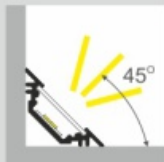

## Dane techniczne:

- Kolor **anodowany**
- Długość **1000 mm**
- Kolor **anodowany**
- Długość **1000 mm**

TRIO to profil kątowy 45° idealnie dopasowany do montowania w narożnikach mebli. Możliwy także montaż wpustowy za pomocą kleju montażowego. Dobrać można jeden z czterech kloszy. Wśród nich znajduje się nowy klosz SU/GR/CO klik, który wystarczy 'wkliknąć', bez konieczności wsuwania.

# TRIO BC Corner LED Profile • Profil LED kątowy

Interior application LED Profile • Profil LED wewnętrzny

LED stripe max 10mm • taśma LED max 10mm

lighting angle  
kąty świecenia

mounting options  
sposoby montażu