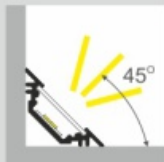

Profil Led Trio Bc 1000 Anod.

Kod ElektriKo: 65170 Kod Topmet: 65170

UWAGA: Zdjęcie poglądowe dla całej rodziny produktów.

Dane techniczne:

- Kolor **anodowany**
- Długość **1000 mm**
- Kolor **anodowany**
- Długość **1000 mm**

TRIO to profil kątowy 45° idealnie dopasowany do montowania w narożnikach mebli. Możliwy także montaż wpustowy za pomocą kleju montażowego. Dobrać można jeden z czterech kloszy. Wśród nich znajduje się nowy klosz SU/GR/CO klik, który wystarczy 'wkliknąć', bez konieczności wsuwania.

TRIO BC Corner LED Profile • Profil LED kątowy

Interior application LED Profile • Profil LED wewnętrzny

LED stripe max 10mm • taśma LED max 10mm

lighting angle
kąty świecenia

mounting options
sposoby montażu