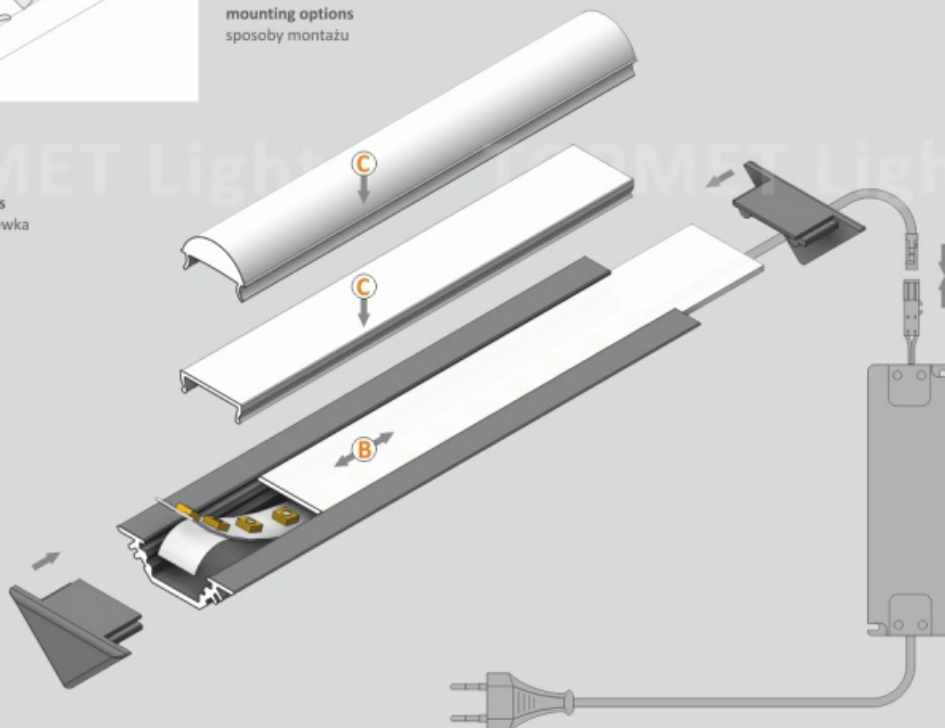

# Profil Led Trio Bc 1000 Anod.

Kod ElektriKo: 65170 Kod Topmet: 65170

**UWAGA:** Zdjęcie poglądowe dla całej rodziny produktów.

## Dane techniczne:

- Kolor **anodowany**
- Długość **1000 mm**
- Kolor **anodowany**
- Długość **1000 mm**

TRIO to profil kątowy 45° idealnie dopasowany do montowania w narożnikach mebli. Możliwy także montaż wpustowy za pomocą kleju montażowego. Dobrać można jeden z czterech kloszy. Wśród nich znajduje się nowy klosz SU/GR/CO klik, który wystarczy 'wkliknąć', bez konieczności wsuwania.

# TRIO BC Corner LED Profile • Profil LED kątowy

Interior application LED Profile • Profil LED wewnętrzny

LED stripe max 10mm • taśma LED max 10mm

lighting angle  
kąty świecenia

mounting options  
sposoby montażu

**B** cover B slide in  
klosz B wsuwany

**C** cover C click/lens  
klosz C klik/soczewka

photo by TOPMET ®

UE patent

**UWAGA:** Zdjęcie poglądowe dla całej rodziny produktów.

**UWAGA:** Zdjęcie poglądowe dla całej rodziny produktów.