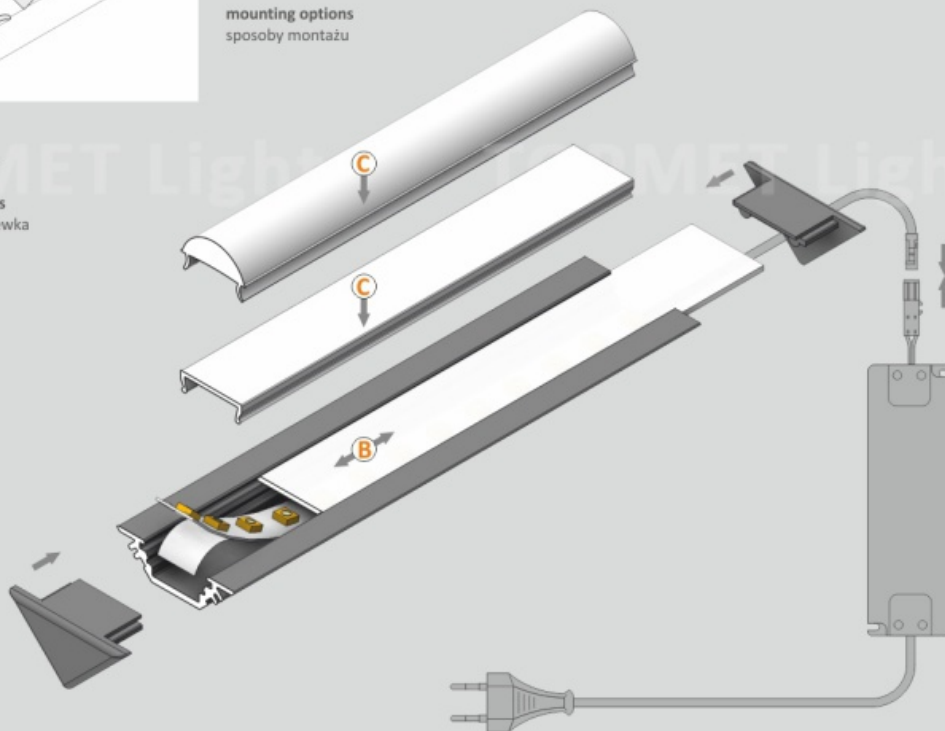

Profil Led Trio Bc 1000 Anod.

Kod ElektriKo: 65170 Kod Topmet: 65170

UWAGA: Zdjęcie poglądowe dla całej rodziny produktów.

Dane techniczne:

- Kolor **anodowany**
- Długość **1000 mm**
- Kolor **anodowany**
- Długość **1000 mm**

TRIO to profil kątowy 45° idealnie dopasowany do montowania w narożnikach mebli. Możliwy także montaż wpustowy za pomocą kleju montażowego. Dobrać można jeden z czterech kloszy. Wśród nich znajduje się nowy klosz SU/GR/CO klik, który wystarczy 'wkliknąć', bez konieczności wsuwania.

TRIO BC Corner LED Profile • Profil LED kątowy

Interior application LED Profile • Profil LED wewnętrzny

LED stripe max 10mm • taśma LED max 10mm

lighting angle
kąty świecenia

mounting options
sposoby montażu

B cover B slide in
klosz B wsuwany

C cover C click/lens
klosz C klik/soczewka

photo by TOPMET ®

UE patent

UWAGA: Zdjęcie poglądowe dla całej rodziny produktów.

UWAGA: Zdjęcie poglądowe dla całej rodziny produktów.