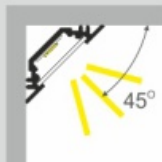

Profil Led Trio Bc 1000 Anod.

Kod ElektriKo: 65170 Kod Topmet: 65170

UWAGA: Zdjęcie poglądowe dla całej rodziny produktów.

Dane techniczne:

- Kolor **anodowany**
- Długość **1000 mm**
- Kolor **anodowany**
- Długość **1000 mm**

TRIO to profil kątowy 45° idealnie dopasowany do montowania w narożnikach mebli. Możliwy także montaż wpustowy za pomocą kleju montażowego. Dobrać można jeden z czterech kloszy. Wśród nich znajduje się nowy klosz SU/GR/CO klik, który wystarczy 'wkliknąć', bez konieczności wsuwania.

TRIO BC Corner LED Profile • Profil LED kątowy

Interior application LED Profile • Profil LED wewnętrzny

LED stripe max 10mm • taśma LED max 10mm

lighting angle
kąty świecenia

mounting options
sposoby montażu