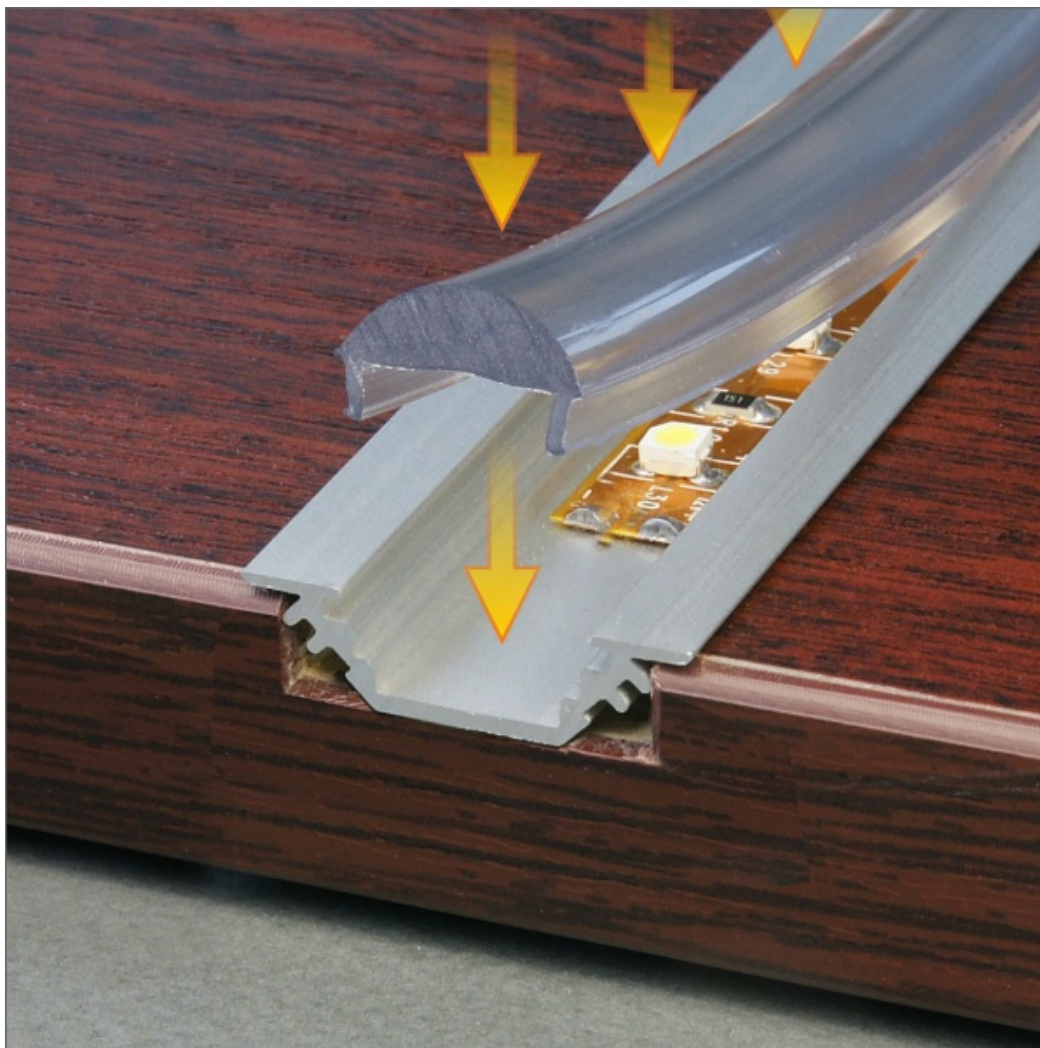

## Dane techniczne:

- Kolor **anodowany**
- Długość **1000 mm**
- Kolor **anodowany**
- Długość **1000 mm**

TRIO to profil kątowy 45° idealnie dopasowany do montowania w narożnikach mebli. Możliwy także montaż wpustowy za pomocą kleju montażowego. Dobrać można jeden z czterech kloszy. Wśród nich znajduje się nowy klosz SU/GR/CO klik, który wystarczy 'wkliknąć', bez konieczności wsuwania.

# TRIO BC Corner LED Profile • Profil LED kątowy

Interior application LED Profile • Profil LED wewnętrzny

LED stripe max 10mm • taśma LED max 10mm

lighting angle  
kąty świecenia

mounting options  
sposoby montażu

**B** cover B slide in  
klosz B wsuwany

**C** cover C click/lens  
klosz C klik/soczewka

photo by TOPMET ®

UE patent

**UWAGA:** Zdjęcie poglądowe dla całej rodziny produktów.

**UWAGA:** Zdjęcie poglądowe dla całej rodziny produktów.

**UWAGA:** Zdjęcie poglądowe dla całej rodziny produktów.

**UWAGA:** Zdjęcie poglądowe dla całej rodziny produktów.

**UWAGA:** Zdjęcie poglądowe dla całej rodziny produktów.

**UWAGA:** Zdjęcie poglądowe dla całej rodziny produktów.