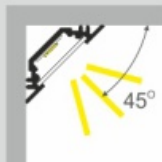

## Dane techniczne:

- Kolor **anodowany**
- Długość **1000 mm**
- Kolor **anodowany**
- Długość **1000 mm**

TRIO to profil kątowy 45° idealnie dopasowany do montowania w narożnikach mebli. Możliwy także montaż wpustowy za pomocą kleju montażowego. Dobrać można jeden z czterech kloszy. Wśród nich znajduje się nowy klosz SU/GR/CO klik, który wystarczy 'wkliknąć', bez konieczności wsuwania.

# TRIO BC Corner LED Profile • Profil LED kątowy

Interior application LED Profile • Profil LED wewnętrzny

LED stripe max 10mm • taśma LED max 10mm

lighting angle  
kąty świecenia

mounting options  
sposoby montażu