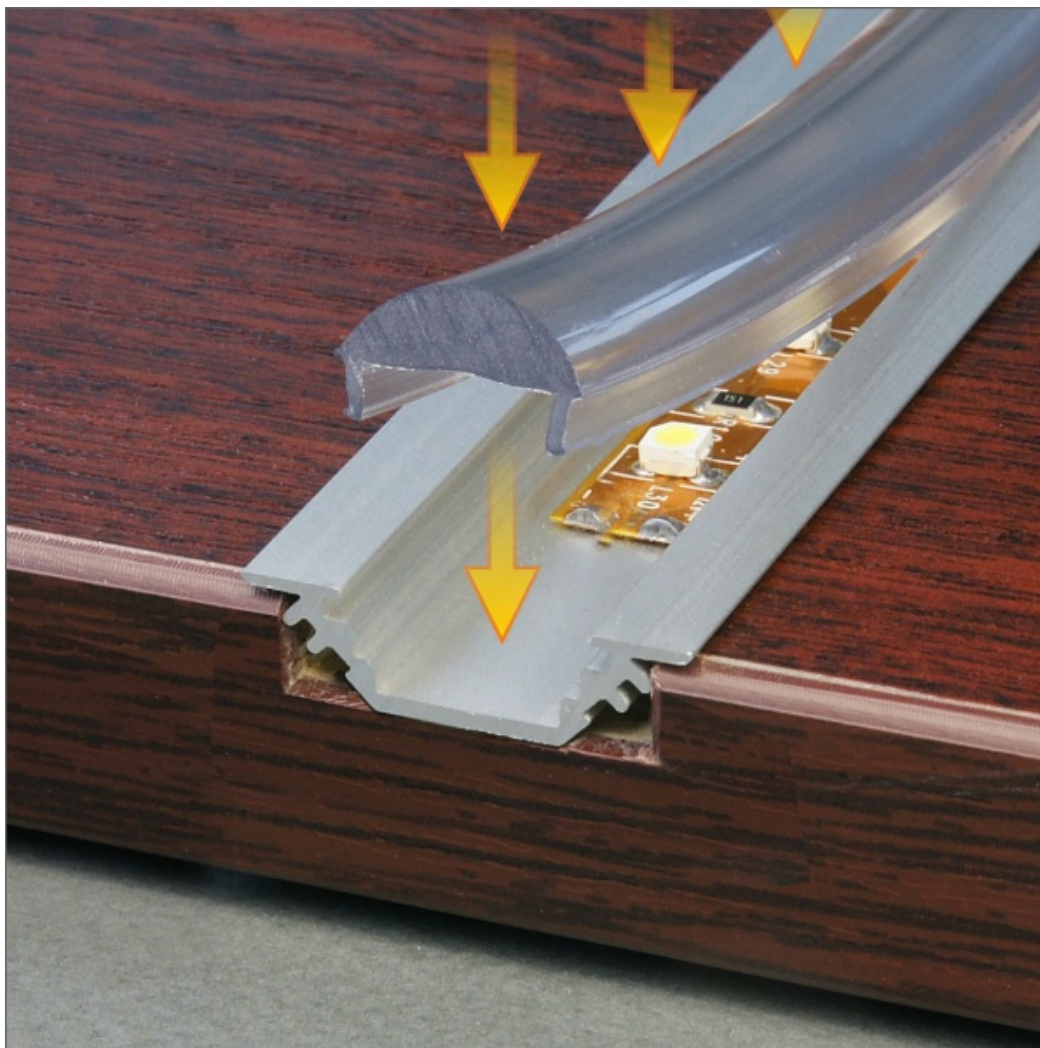

UWAGA: Zdjęcie poglądowe dla całej rodziny produktów.