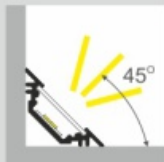

Profil Led Trio Bc 1000 Biały

Kod ElektriKo: 65187 Kod Topmet: 65187

UWAGA: Zdjęcie poglądowe dla całej rodziny produktów.

Dane techniczne:

- Kolor **biały**
- Długość **1000 mm**
- Kolor **biały**
- Długość **1000 mm**

TRIO to profil kątowy 45° idealnie dopasowany do montowania w narożnikach mebli. Możliwy także montaż wpustowy za pomocą kleju montażowego. Dobrać można jeden z czterech kloszy. Wśród nich znajduje się nowy klosz SU/GR/CO klik, który wystarczy 'wkliknąć', bez konieczności wsuwania.

TRIO BC Corner LED Profile • Profil LED kątowy

Interior application LED Profile • Profil LED wewnętrzny

LED stripe max 10mm • taśma LED max 10mm

lighting angle
kąty świecenia

mounting options
sposoby montażu