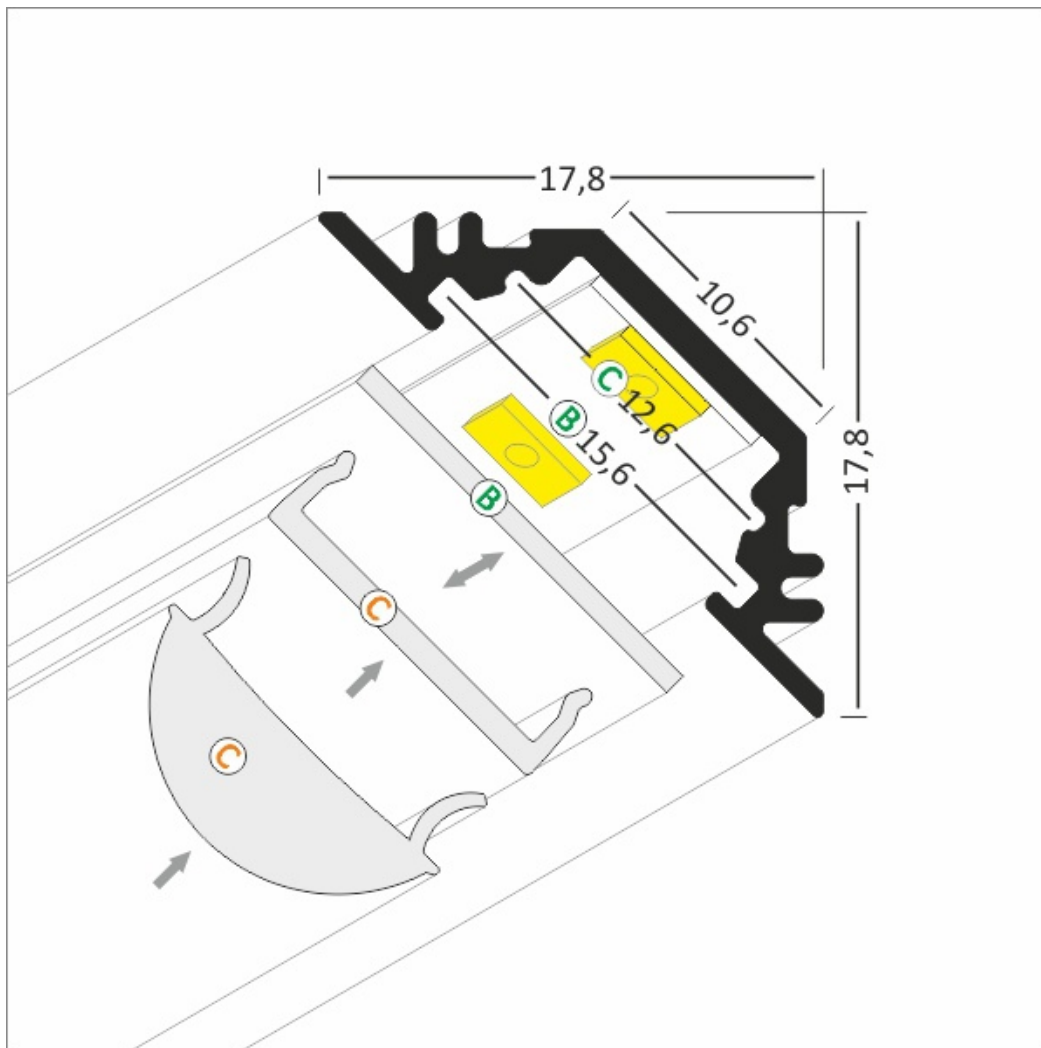

TRIO to profil kątowy 45° idealnie dopasowany do montowania w narożnikach mebli. Możliwy także montaż wpustowy za pomocą kleju montażowego. Dobrać można jeden z czterech kloszy. Wśród nich znajduje się nowy klosz SU/GR/CO klik, który wystarczy 'wkliknąć', bez konieczności wsuwania.

TRIO BC Corner LED Profile • Profil LED kątowy

Interior application LED Profile • Profil LED wewnętrzny

LED stripe max 10mm • taśma LED max 10mm

lighting angle
kąty świecenia

mounting options
sposoby montażu

B cover B slide in
klosz B wsuwany

C cover C click/lens
klosz C klik/soczewka

photo by TOPMET ®

UE patent

UWAGA: Zdjęcie poglądowe dla całej rodziny produktów.

UWAGA: Zdjęcie poglądowe dla całej rodziny produktów.