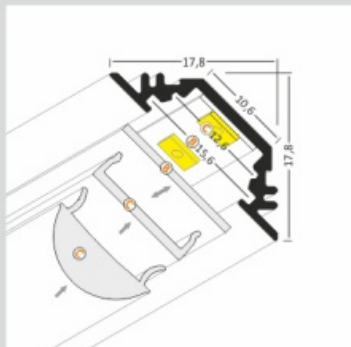

Profil Led Trio Bc 1000 Biały

Kod ElektriKo: 65187 Kod Topmet: 65187

UWAGA: Zdjęcie poglądowe dla całej rodziny produktów.

Dane techniczne:

- Kolor **biały**
- Długość **1000 mm**
- Kolor **biały**
- Długość **1000 mm**

TRIO to profil kątowy 45° idealnie dopasowany do montowania w narożnikach mebli. Możliwy także montaż wpustowy za pomocą kleju montażowego. Dobrać można jeden z czterech kloszy. Wśród nich znajduje się nowy klosz SU/GR/CO klik, który wystarczy 'wkliknąć', bez konieczności wsuwania.

TRIO BC Corner LED Profile • Profil LED kątowy

Interior application LED Profile • Profil LED wewnętrzny

LED stripe max 10mm • taśma LED max 10mm

lighting angle
kąty świecenia

mounting options
sposoby montażu

B cover B slide in
klosz B wsuwany

C cover C click/lens
klosz C klik/soczewka

photo by TOPMET ®

UE patent

UWAGA: Zdjęcie poglądowe dla całej rodziny produktów.

UWAGA: Zdjęcie poglądowe dla całej rodziny produktów.