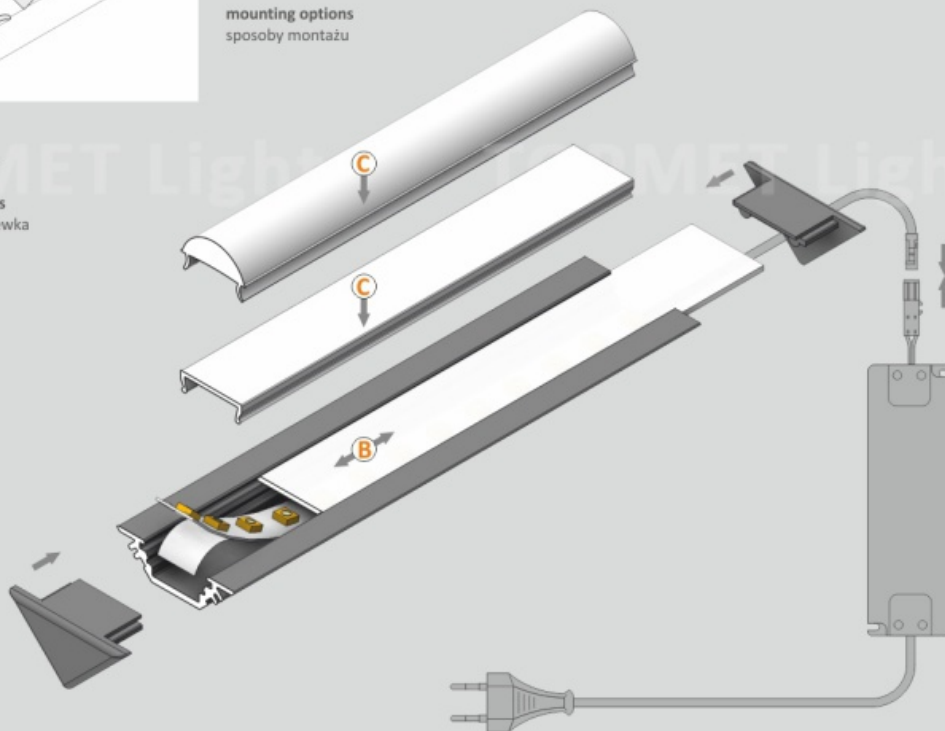

TRIO to profil kątowy 45° idealnie dopasowany do montowania w narożnikach mebli. Możliwy także montaż wpustowy za pomocą kleju montażowego. Dobrać można jeden z czterech kloszy. Wśród nich znajduje się nowy klosz SU/GR/CO klik, który wystarczy 'wkliknąć', bez konieczności wsuwania.

TRIO BC Corner LED Profile • Profil LED kątowy

Interior application LED Profile • Profil LED wewnętrzny

LED stripe max 10mm • taśma LED max 10mm

lighting angle
kąty świecenia

mounting options
sposoby montażu

B cover B slide in
klosz B wsuwany

C cover C click/lens
klosz C klik/soczewka

photo by TOPMET ®

UE patent

UWAGA: Zdjęcie poglądowe dla całej rodziny produktów.

UWAGA: Zdjęcie poglądowe dla całej rodziny produktów.