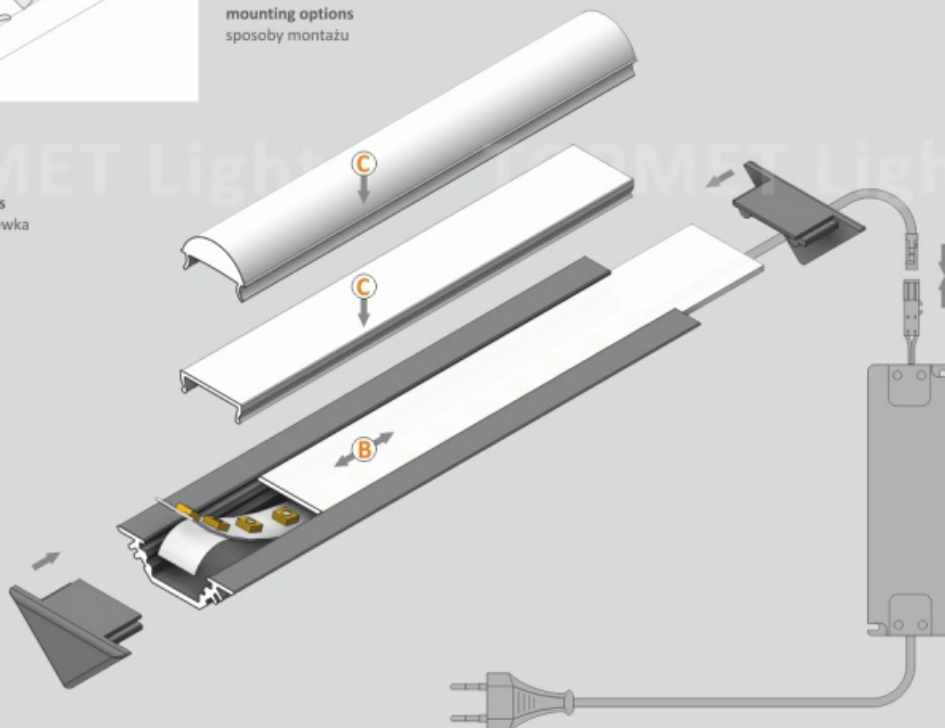

Profil Led Trio Bc 1000 Biały

Kod ElektriKo: 65187 Kod Topmet: 65187

UWAGA: Zdjęcie poglądowe dla całej rodziny produktów.

Dane techniczne:

- Kolor **biały**
- Długość **1000 mm**
- Kolor **biały**
- Długość **1000 mm**

TRIO to profil kątowy 45° idealnie dopasowany do montowania w narożnikach mebli. Możliwy także montaż wpustowy za pomocą kleju montażowego. Dobrać można jeden z czterech kloszy. Wśród nich znajduje się nowy klosz SU/GR/CO klik, który wystarczy 'wkliknąć', bez konieczności wsuwania.

TRIO BC Corner LED Profile • Profil LED kątowy

Interior application LED Profile • Profil LED wewnętrzny

LED stripe max 10mm • taśma LED max 10mm

lighting angle
kąty świecenia

mounting options
sposoby montażu

B cover B slide in
klosz B wsuwany

C cover C click/lens
klosz C klik/soczewka

photo by TOPMET ®

UE patent

UWAGA: Zdjęcie poglądowe dla całej rodziny produktów.

UWAGA: Zdjęcie poglądowe dla całej rodziny produktów.