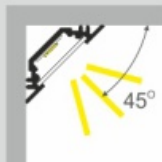

Profil Led Trio Bc 1000 Biały

Kod ElektriKo: 65187 Kod Topmet: 65187

UWAGA: Zdjęcie poglądowe dla całej rodziny produktów.

Dane techniczne:

- Kolor **biały**
- Długość **1000 mm**
- Kolor **biały**
- Długość **1000 mm**

TRIO to profil kątowy 45° idealnie dopasowany do montowania w narożnikach mebli. Możliwy także montaż wpustowy za pomocą kleju montażowego. Dobrać można jeden z czterech kloszy. Wśród nich znajduje się nowy klosz SU/GR/CO klik, który wystarczy 'wkliknąć', bez konieczności wsuwania.

TRIO BC Corner LED Profile • Profil LED kątowy

Interior application LED Profile • Profil LED wewnętrzny

LED stripe max 10mm • taśma LED max 10mm

lighting angle
kąty świecenia

mounting options
sposoby montażu