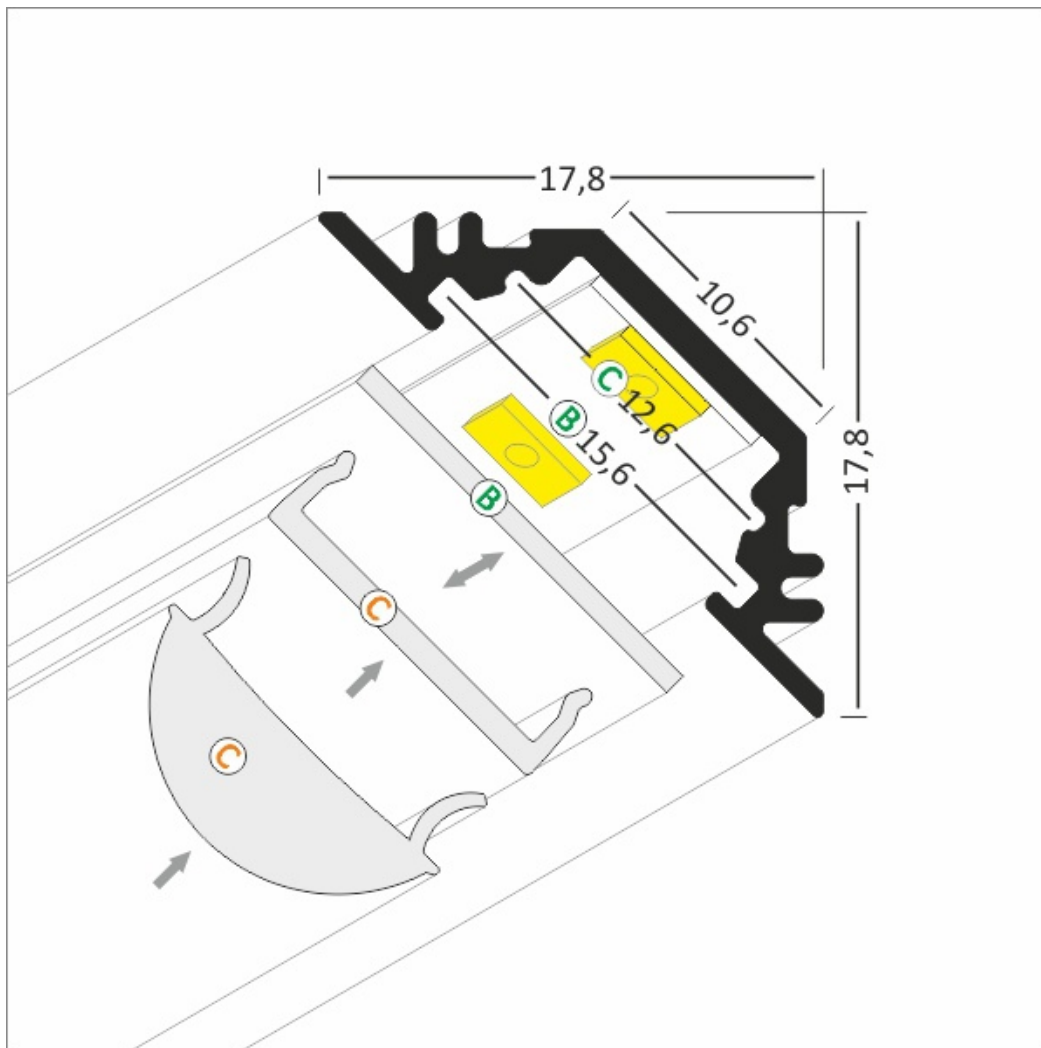

## Dane techniczne:

- Kolor **anodowany**
- Długość **2000 mm**
- Kolor **anodowany**
- Długość **2000 mm**

TRIO to profil kątowy 45° idealnie dopasowany do montowania w narożnikach mebli. Możliwy także montaż wpustowy za pomocą kleju montażowego. Dobrać można jeden z czterech kloszy. Wśród nich znajduje się nowy klosz SU/GR/CO klik, który wystarczy 'wkliknąć', bez konieczności wsuwania.

# TRIO BC Corner LED Profile • Profil LED kątowy

Interior application LED Profile • Profil LED wewnętrzny

LED stripe max 10mm • taśma LED max 10mm

lighting angle  
kąty świecenia

mounting options  
sposoby montażu

**B** cover B slide in  
klosz B wsuwany

**C** cover C click/lens  
klosz C klik/soczewka

photo by TOPMET ®

UE patent

**UWAGA:** Zdjęcie poglądowe dla całej rodziny produktów.

**UWAGA:** Zdjęcie poglądowe dla całej rodziny produktów.