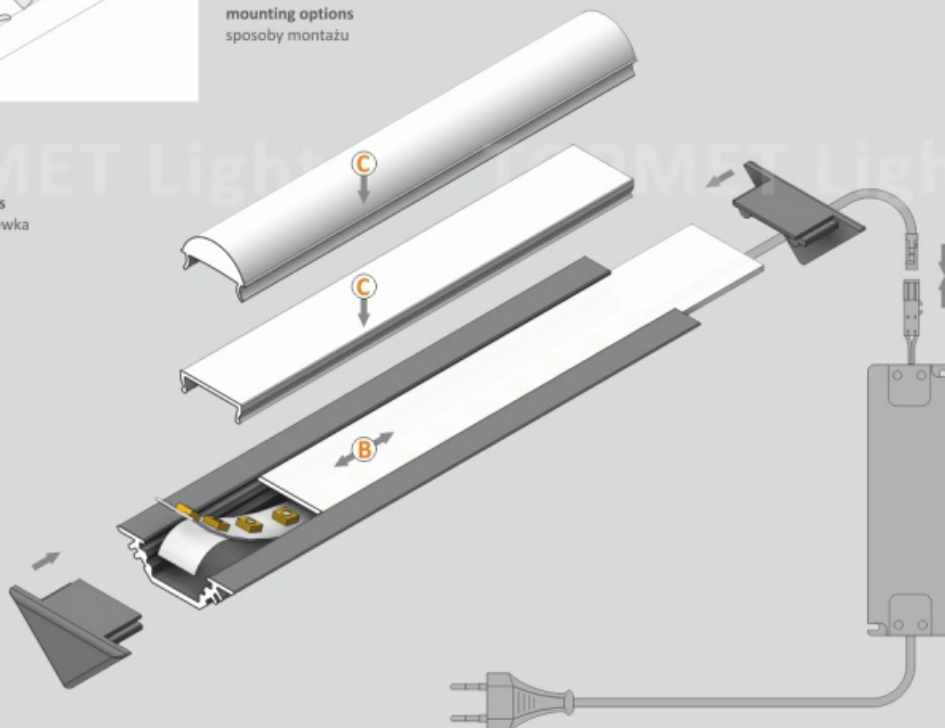

# Profil Led Trio Bc 2000 Anod.

Kod ElektriKo: 65190 Kod Topmet: 65190

**UWAGA:** Zdjęcie poglądowe dla całej rodziny produktów.

## Dane techniczne:

- Kolor **anodowany**
- Długość **2000 mm**
- Kolor **anodowany**
- Długość **2000 mm**

TRIO to profil kątowy 45° idealnie dopasowany do montowania w narożnikach mebli. Możliwy także montaż wpustowy za pomocą kleju montażowego. Dobrać można jeden z czterech kloszy. Wśród nich znajduje się nowy klosz SU/GR/CO klik, który wystarczy 'wkliknąć', bez konieczności wsuwania.

# TRIO BC Corner LED Profile • Profil LED kątowy

Interior application LED Profile • Profil LED wewnętrzny

LED stripe max 10mm • taśma LED max 10mm

lighting angle  
kąty świecenia

mounting options  
sposoby montażu

**B** cover B slide in  
klosz B wsuwany

**C** cover C click/lens  
klosz C klik/soczewka

photo by TOPMET ®

UE patent

**UWAGA:** Zdjęcie poglądowe dla całej rodziny produktów.

**UWAGA:** Zdjęcie poglądowe dla całej rodziny produktów.