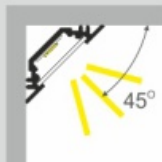

## Dane techniczne:

- Kolor **anodowany**
- Długość **2000 mm**
- Kolor **anodowany**
- Długość **2000 mm**

TRIO to profil kątowy 45° idealnie dopasowany do montowania w narożnikach mebli. Możliwy także montaż wpustowy za pomocą kleju montażowego. Dobrać można jeden z czterech kloszy. Wśród nich znajduje się nowy klosz SU/GR/CO klik, który wystarczy 'wkliknąć', bez konieczności wsuwania.

# TRIO BC Corner LED Profile • Profil LED kątowy

Interior application LED Profile • Profil LED wewnętrzny

LED stripe max 10mm • taśma LED max 10mm

lighting angle  
kąty świecenia

mounting options  
sposoby montażu