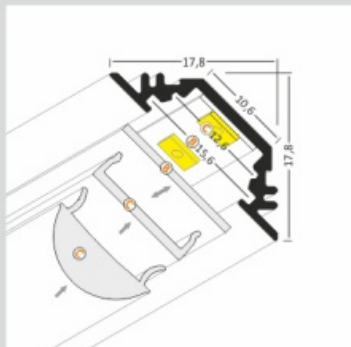

Profil Led Trio Bc 2000 Anod.

Kod ElektriKo: 65190 Kod Topmet: 65190

UWAGA: Zdjęcie poglądowe dla całej rodziny produktów.

Dane techniczne:

- Kolor **anodowany**
- Długość **2000 mm**
- Kolor **anodowany**
- Długość **2000 mm**

TRIO to profil kątowy 45° idealnie dopasowany do montowania w narożnikach mebli. Możliwy także montaż wpustowy za pomocą kleju montażowego. Dobrać można jeden z czterech kloszy. Wśród nich znajduje się nowy klosz SU/GR/CO klik, który wystarczy 'wkliknąć', bez konieczności wsuwania.

TRIO BC Corner LED Profile • Profil LED kątowy

Interior application LED Profile • Profil LED wewnętrzny

LED stripe max 10mm • taśma LED max 10mm

lighting angle
kąty świecenia

mounting options
sposoby montażu

B cover B slide in
klosz B wsuwany

C cover C click/lens
klosz C klik/soczewka

photo by TOPMET ®

UE patent

UWAGA: Zdjęcie poglądowe dla całej rodziny produktów.

UWAGA: Zdjęcie poglądowe dla całej rodziny produktów.