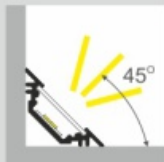

## Dane techniczne:

- Kolor **anodowany**
- Długość **2000 mm**
- Kolor **anodowany**
- Długość **2000 mm**

TRIO to profil kątowy 45° idealnie dopasowany do montowania w narożnikach mebli. Możliwy także montaż wpustowy za pomocą kleju montażowego. Dobrać można jeden z czterech kloszy. Wśród nich znajduje się nowy klosz SU/GR/CO klik, który wystarczy 'wkliknąć', bez konieczności wsuwania.

# TRIO BC Corner LED Profile • Profil LED kątowy

Interior application LED Profile • Profil LED wewnętrzny

LED stripe max 10mm • taśma LED max 10mm

lighting angle  
kąty świecenia

mounting options  
sposoby montażu