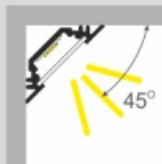

Profil Led Trio Bc 2000 Anod.

Kod ElektriKo: 65190 Kod Topmet: 65190

UWAGA: Zdjęcie poglądowe dla całej rodziny produktów.

Dane techniczne:

- Kolor **anodowany**
- Długość **2000 mm**
- Kolor **anodowany**
- Długość **2000 mm**

TRIO to profil kątowy 45° idealnie dopasowany do montowania w narożnikach mebli. Możliwy także montaż wpustowy za pomocą kleju montażowego. Dobrać można jeden z czterech kloszy. Wśród nich znajduje się nowy klosz SU/GR/CO klik, który wystarczy 'wkliknąć', bez konieczności wsuwania.

TRIO BC Corner LED Profile • Profil LED kątowy

Interior application LED Profile • Profil LED wewnętrzny

LED stripe max 10mm • taśma LED max 10mm

lighting angle
kąty świecenia

mounting options
sposoby montażu