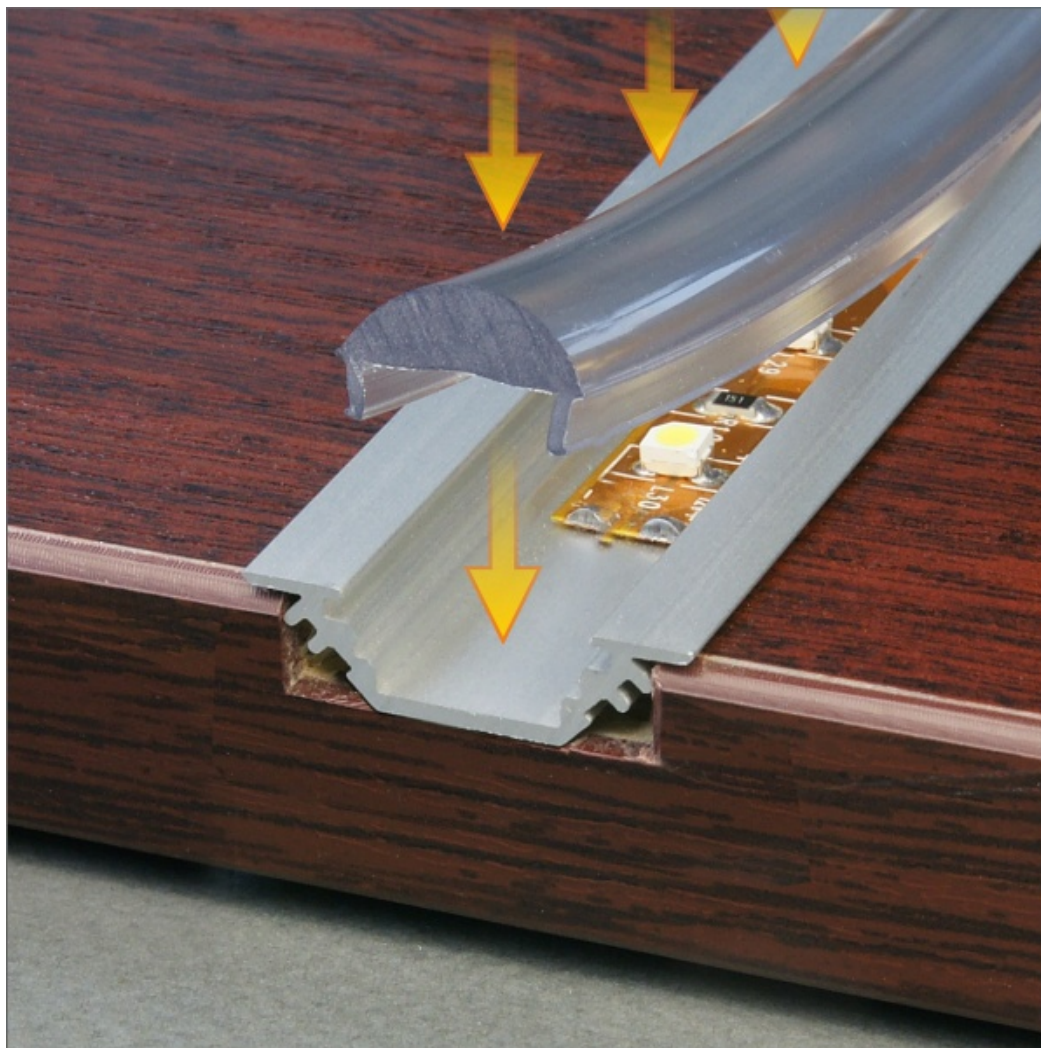

## Dane techniczne:

- Kolor **anodowany**
- Długość **2000 mm**
- Kolor **anodowany**
- Długość **2000 mm**

TRIO to profil kątowy 45° idealnie dopasowany do montowania w narożnikach mebli. Możliwy także montaż wpustowy za pomocą kleju montażowego. Dobrać można jeden z czterech kloszy. Wśród nich znajduje się nowy klosz SU/GR/CO klik, który wystarczy 'wkliknąć', bez konieczności wsuwania.

# TRIO BC Corner LED Profile • Profil LED kątowy

Interior application LED Profile • Profil LED wewnętrzny

LED stripe max 10mm • taśma LED max 10mm

lighting angle  
kąty świecenia

mounting options  
sposoby montażu

**B** cover B slide in  
klosz B wsuwany

**C** cover C click/lens  
klosz C klik/soczewka

photo by TOPMET ®

UE patent

**UWAGA:** Zdjęcie poglądowe dla całej rodziny produktów.

**UWAGA:** Zdjęcie poglądowe dla całej rodziny produktów.

**UWAGA:** Zdjęcie poglądowe dla całej rodziny produktów.

**UWAGA:** Zdjęcie poglądowe dla całej rodziny produktów.

**UWAGA:** Zdjęcie poglądowe dla całej rodziny produktów.

**UWAGA:** Zdjęcie poglądowe dla całej rodziny produktów.