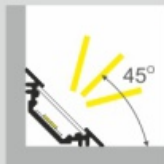

Profil Led Trio Bc 2000 Anod.

Kod ElektriKo: 65190 Kod Topmet: 65190

UWAGA: Zdjęcie poglądowe dla całej rodziny produktów.

Dane techniczne:

- Kolor **anodowany**
- Długość **2000 mm**
- Kolor **anodowany**
- Długość **2000 mm**

TRIO to profil kątowy 45° idealnie dopasowany do montowania w narożnikach mebli. Możliwy także montaż wpustowy za pomocą kleju montażowego. Dobrać można jeden z czterech kloszy. Wśród nich znajduje się nowy klosz SU/GR/CO klik, który wystarczy 'wkliknąć', bez konieczności wsuwania.

TRIO BC Corner LED Profile • Profil LED kątowy

Interior application LED Profile • Profil LED wewnętrzny

LED stripe max 10mm • taśma LED max 10mm

lighting angle
kąty świecenia

mounting options
sposoby montażu