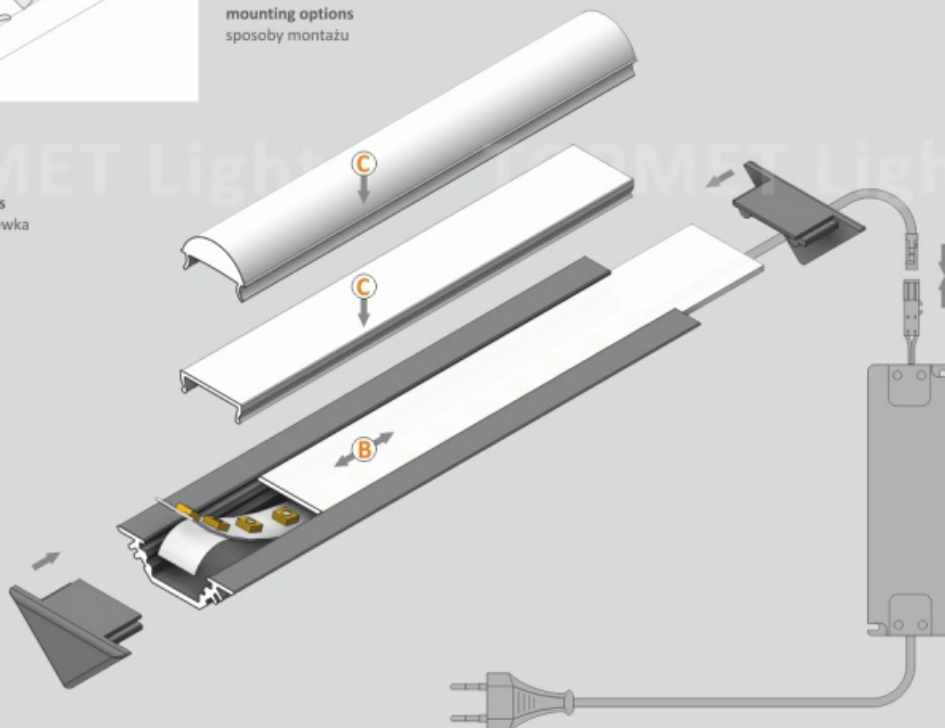

Profil Led Trio Bc 2000 Anod.

Kod ElektriKo: 65190 Kod Topmet: 65190

UWAGA: Zdjęcie poglądowe dla całej rodziny produktów.

Dane techniczne:

- Kolor **anodowany**
- Długość **2000 mm**
- Kolor **anodowany**
- Długość **2000 mm**

TRIO to profil kątowy 45° idealnie dopasowany do montowania w narożnikach mebli. Możliwy także montaż wpustowy za pomocą kleju montażowego. Dobrać można jeden z czterech kloszy. Wśród nich znajduje się nowy klosz SU/GR/CO klik, który wystarczy 'wkliknąć', bez konieczności wsuwania.

TRIO BC Corner LED Profile • Profil LED kątowy

Interior application LED Profile • Profil LED wewnętrzny

LED stripe max 10mm • taśma LED max 10mm

lighting angle
kąty świecenia

mounting options
sposoby montażu

B cover B slide in
klosz B wsuwany

C cover C click/lens
klosz C klik/soczewka

photo by TOPMET ®

UE patent

UWAGA: Zdjęcie poglądowe dla całej rodziny produktów.

UWAGA: Zdjęcie poglądowe dla całej rodziny produktów.