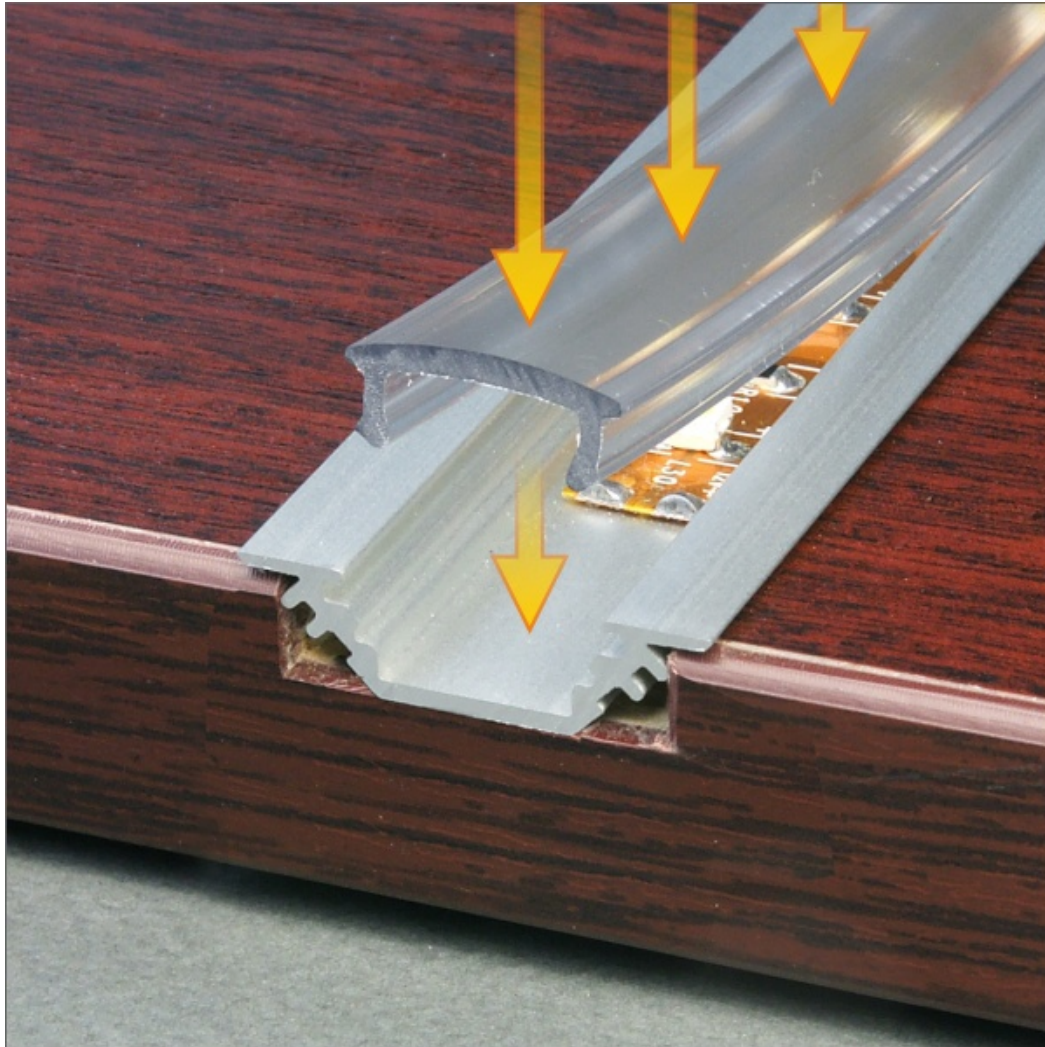

UWAGA: Zdjęcie poglądowe dla całej rodziny produktów.