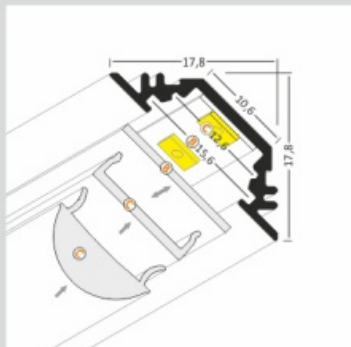

## Dane techniczne:

- Kolor **anodowany**
- Długość **2000 mm**
- Kolor **anodowany**
- Długość **2000 mm**

TRIO to profil kątowy 45° idealnie dopasowany do montowania w narożnikach mebli. Możliwy także montaż wpustowy za pomocą kleju montażowego. Dobrać można jeden z czterech kloszy. Wśród nich znajduje się nowy klosz SU/GR/CO klik, który wystarczy 'wkliknąć', bez konieczności wsuwania.

# TRIO BC Corner LED Profile • Profil LED kątowy

Interior application LED Profile • Profil LED wewnętrzny

LED stripe max 10mm • taśma LED max 10mm

lighting angle  
kąty świecenia

mounting options  
sposoby montażu

**B** cover B slide in  
klosz B wsuwany

**C** cover C click/lens  
klosz C klik/soczewka

photo by TOPMET ®

UE patent

**UWAGA:** Zdjęcie poglądowe dla całej rodziny produktów.

**UWAGA:** Zdjęcie poglądowe dla całej rodziny produktów.