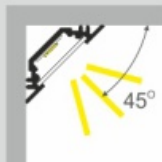

Profil Led Trio Bc 2000 Biały

Kod ElektriKo: 65191 Kod Topmet: 65191

UWAGA: Zdjęcie poglądowe dla całej rodziny produktów.

Dane techniczne:

- Kolor **biały**
- Długość **2000 mm**
- Kolor **biały**
- Długość **2000 mm**

TRIO to profil kątowy 45° idealnie dopasowany do montowania w narożnikach mebli. Możliwy także montaż wpustowy za pomocą kleju montażowego. Dobrać można jeden z czterech kloszy. Wśród nich znajduje się nowy klosz SU/GR/CO klik, który wystarczy 'wkliknąć', bez konieczności wsuwania.

TRIO BC Corner LED Profile • Profil LED kątowy

Interior application LED Profile • Profil LED wewnętrzny

LED stripe max 10mm • taśma LED max 10mm

lighting angle
kąty świecenia

mounting options
sposoby montażu