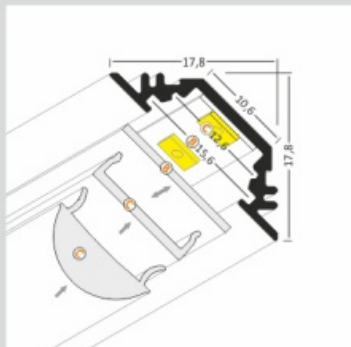

Profil Led Trio Bc 2000 Biały

Kod ElektriKo: 65191 Kod Topmet: 65191

UWAGA: Zdjęcie poglądowe dla całej rodziny produktów.

Dane techniczne:

- Kolor **biały**
- Długość **2000 mm**
- Kolor **biały**
- Długość **2000 mm**

TRIO to profil kątowy 45° idealnie dopasowany do montowania w narożnikach mebli. Możliwy także montaż wpustowy za pomocą kleju montażowego. Dobrać można jeden z czterech kloszy. Wśród nich znajduje się nowy klosz SU/GR/CO klik, który wystarczy 'wkliknąć', bez konieczności wsuwania.

TRIO BC Corner LED Profile • Profil LED kątowy

Interior application LED Profile • Profil LED wewnętrzny

LED stripe max 10mm • taśma LED max 10mm

lighting angle
kąty świecenia

mounting options
sposoby montażu

B cover B slide in
klosz B wsuwany

C cover C click/lens
klosz C klik/soczewka

photo by TOPMET ®

UE patent

UWAGA: Zdjęcie poglądowe dla całej rodziny produktów.

UWAGA: Zdjęcie poglądowe dla całej rodziny produktów.