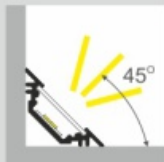

Profil Led Trio Bc 2000 Biały

Kod ElektriKo: 65191 Kod Topmet: 65191

UWAGA: Zdjęcie poglądowe dla całej rodziny produktów.

Dane techniczne:

- Kolor **biały**
- Długość **2000 mm**
- Kolor **biały**
- Długość **2000 mm**

TRIO to profil kątowy 45° idealnie dopasowany do montowania w narożnikach mebli. Możliwy także montaż wpustowy za pomocą kleju montażowego. Dobrać można jeden z czterech kloszy. Wśród nich znajduje się nowy klosz SU/GR/CO klik, który wystarczy 'wkliknąć', bez konieczności wsuwania.

TRIO BC Corner LED Profile • Profil LED kątowy

Interior application LED Profile • Profil LED wewnętrzny

LED stripe max 10mm • taśma LED max 10mm

lighting angle
kąty świecenia

mounting options
sposoby montażu