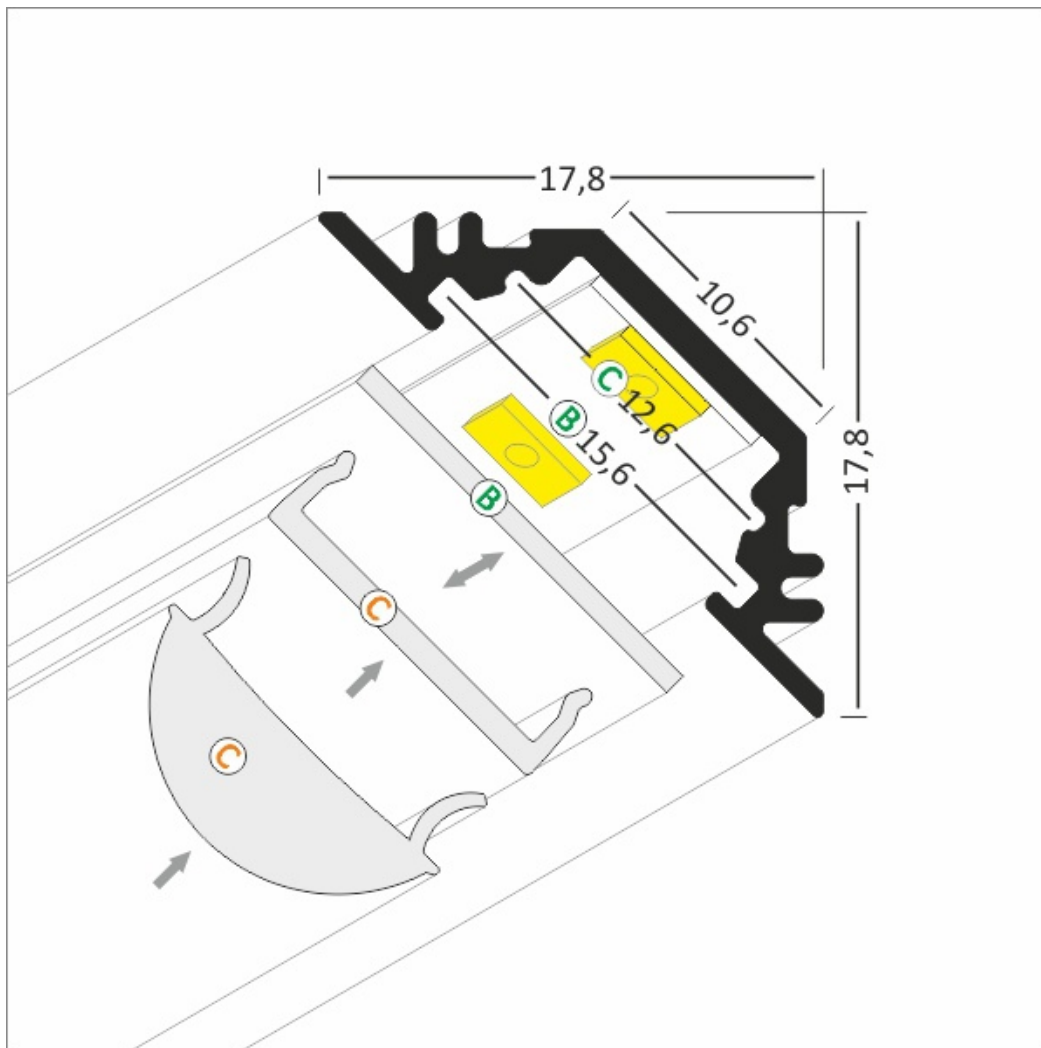

## Dane techniczne:

- Kolor **biały**
- Długość **2000 mm**
- Kolor **biały**
- Długość **2000 mm**

TRIO to profil kątowy 45° idealnie dopasowany do montowania w narożnikach mebli. Możliwy także montaż wpustowy za pomocą kleju montażowego. Dobrać można jeden z czterech kloszy. Wśród nich znajduje się nowy klosz SU/GR/CO klik, który wystarczy 'wkliknąć', bez konieczności wsuwania.

# TRIO BC Corner LED Profile • Profil LED kątowy

Interior application LED Profile • Profil LED wewnętrzny

LED stripe max 10mm • taśma LED max 10mm

lighting angle  
kąty świecenia

mounting options  
sposoby montażu

**B** cover B slide in  
klosz B wsuwany

**C** cover C click/lens  
klosz C klik/soczewka

photo by TOPMET ®

UE patent

**UWAGA:** Zdjęcie poglądowe dla całej rodziny produktów.

**UWAGA:** Zdjęcie poglądowe dla całej rodziny produktów.