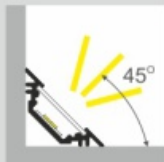

## Dane techniczne:

- Kolor **biały**
- Długość **2000 mm**
- Kolor **biały**
- Długość **2000 mm**

TRIO to profil kątowy 45° idealnie dopasowany do montowania w narożnikach mebli. Możliwy także montaż wpustowy za pomocą kleju montażowego. Dobrać można jeden z czterech kloszy. Wśród nich znajduje się nowy klosz SU/GR/CO klik, który wystarczy 'wkliknąć', bez konieczności wsuwania.

# TRIO BC Corner LED Profile • Profil LED kątowy

Interior application LED Profile • Profil LED wewnętrzny

LED stripe max 10mm • taśma LED max 10mm

lighting angle  
kąty świecenia

mounting options  
sposoby montażu