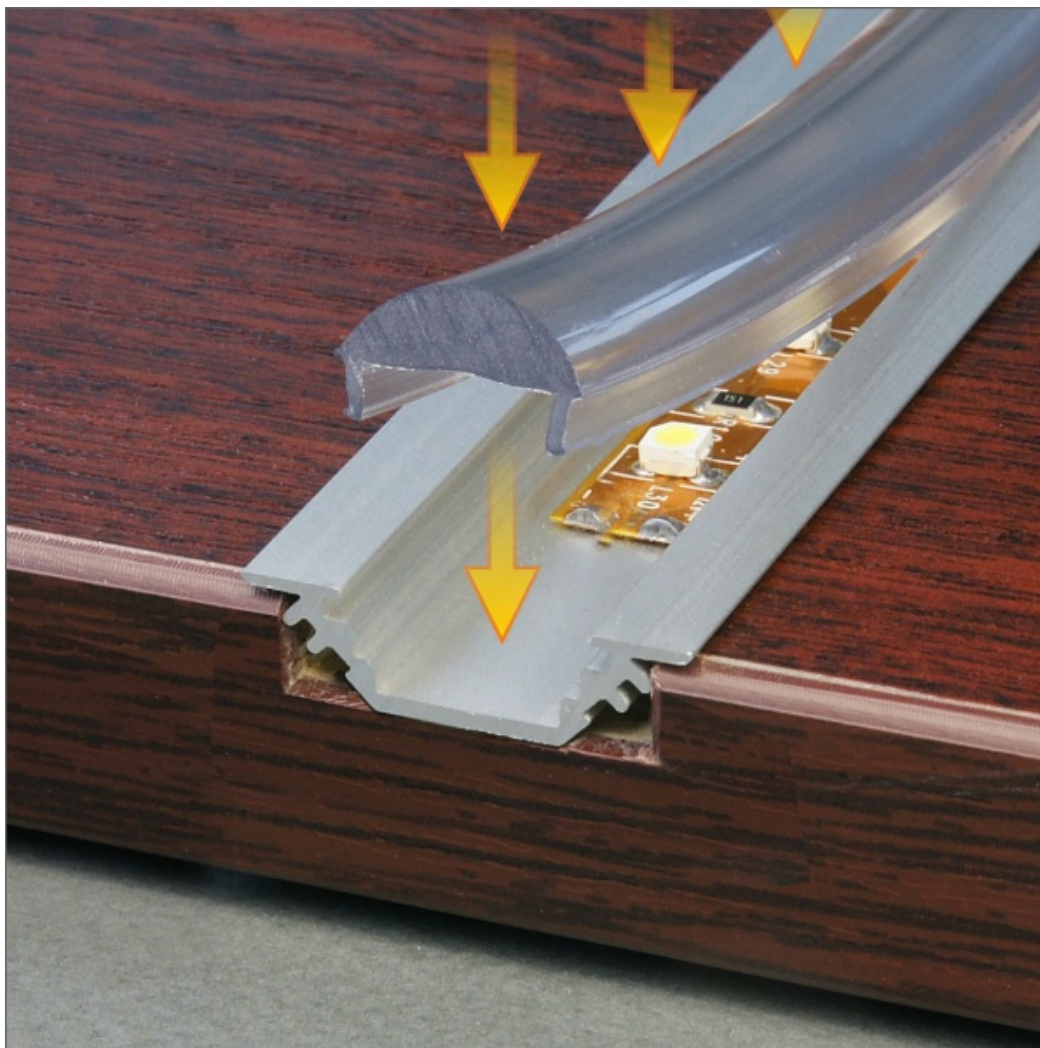

## Dane techniczne:

- Kolor **biały**
- Długość **2000 mm**
- Kolor **biały**
- Długość **2000 mm**

TRIO to profil kątowy 45° idealnie dopasowany do montowania w narożnikach mebli. Możliwy także montaż wpustowy za pomocą kleju montażowego. Dobrać można jeden z czterech kloszy. Wśród nich znajduje się nowy klosz SU/GR/CO klik, który wystarczy 'wkliknąć', bez konieczności wsuwania.

# TRIO BC Corner LED Profile • Profil LED kątowy

Interior application LED Profile • Profil LED wewnętrzny

LED stripe max 10mm • taśma LED max 10mm

lighting angle  
kąty świecenia

mounting options  
sposoby montażu

**B** cover B slide in  
klosz B wsuwany

**C** cover C click/lens  
klosz C klik/soczewka

photo by TOPMET ®

UE patent

**UWAGA:** Zdjęcie poglądowe dla całej rodziny produktów.

**UWAGA:** Zdjęcie poglądowe dla całej rodziny produktów.

**UWAGA:** Zdjęcie poglądowe dla całej rodziny produktów.

**UWAGA:** Zdjęcie poglądowe dla całej rodziny produktów.

**UWAGA:** Zdjęcie poglądowe dla całej rodziny produktów.

**UWAGA:** Zdjęcie poglądowe dla całej rodziny produktów.