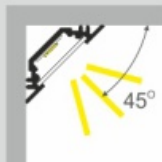

## Dane techniczne:

- Kolor **biały**
- Długość **2000 mm**
- Kolor **biały**
- Długość **2000 mm**

TRIO to profil kątowy 45° idealnie dopasowany do montowania w narożnikach mebli. Możliwy także montaż wpustowy za pomocą kleju montażowego. Dobrać można jeden z czterech kloszy. Wśród nich znajduje się nowy klosz SU/GR/CO klik, który wystarczy 'wkliknąć', bez konieczności wsuwania.

# TRIO BC Corner LED Profile • Profil LED kątowy

Interior application LED Profile • Profil LED wewnętrzny

LED stripe max 10mm • taśma LED max 10mm

lighting angle  
kąty świecenia

mounting options  
sposoby montażu