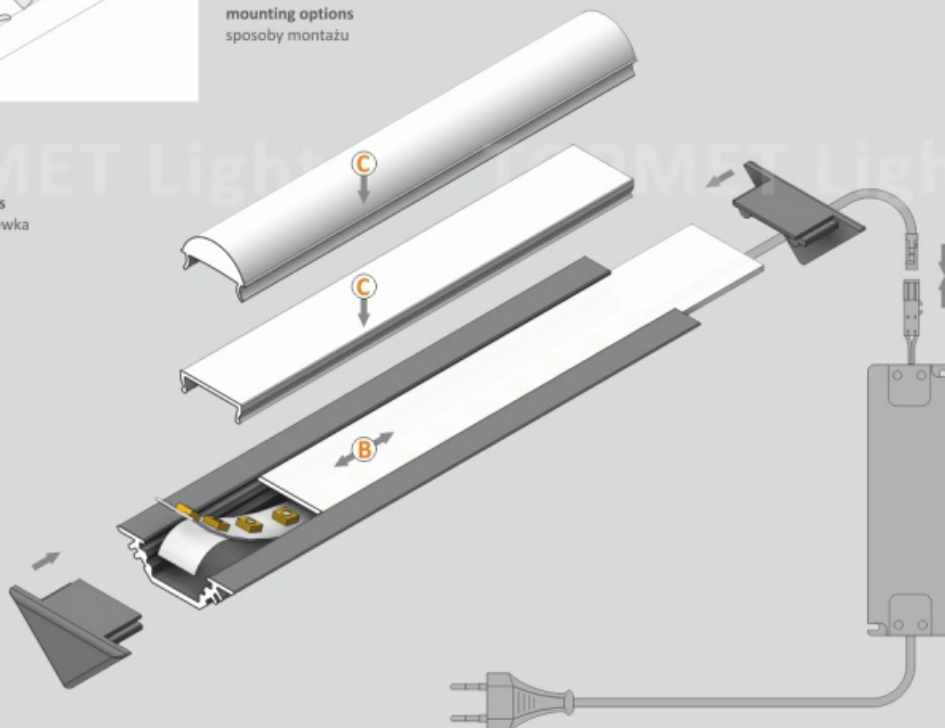

## Dane techniczne:

- Kolor **biały**
- Długość **2000 mm**
- Kolor **biały**
- Długość **2000 mm**

TRIO to profil kątowy 45° idealnie dopasowany do montowania w narożnikach mebli. Możliwy także montaż wpustowy za pomocą kleju montażowego. Dobrać można jeden z czterech kloszy. Wśród nich znajduje się nowy klosz SU/GR/CO klik, który wystarczy 'wkliknąć', bez konieczności wsuwania.

# TRIO BC Corner LED Profile • Profil LED kątowy

Interior application LED Profile • Profil LED wewnętrzny

LED stripe max 10mm • taśma LED max 10mm

lighting angle  
kąty świecenia

mounting options  
sposoby montażu

**B** cover B slide in  
klosz B wsuwany

**C** cover C click/lens  
klosz C klik/soczewka

photo by TOPMET ®

UE patent

**UWAGA:** Zdjęcie poglądowe dla całej rodziny produktów.

**UWAGA:** Zdjęcie poglądowe dla całej rodziny produktów.