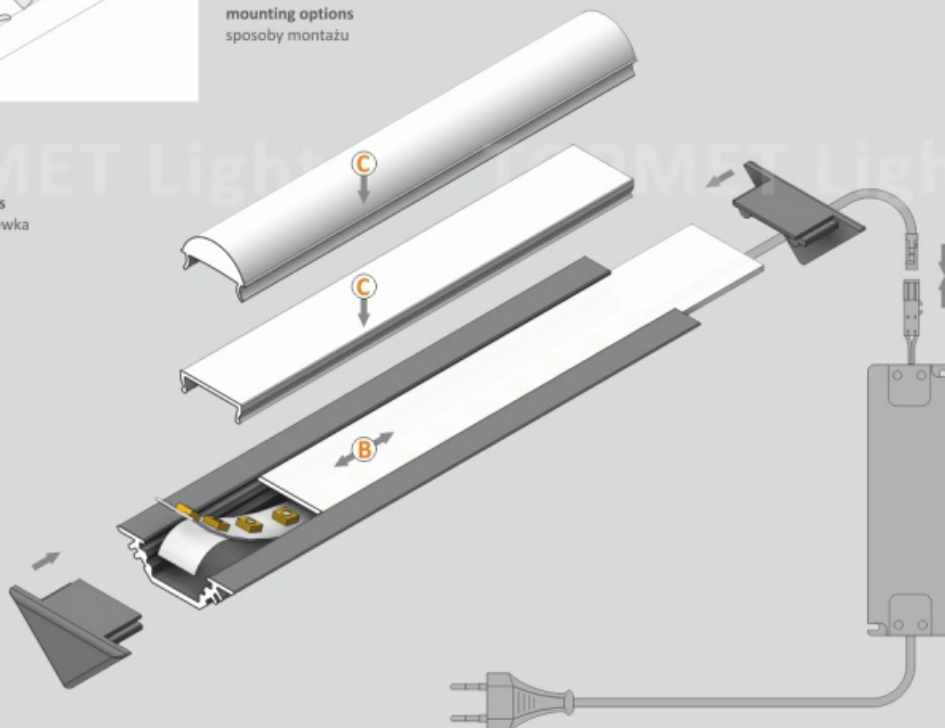

Profil Led Trio Bc 2000 Biały

Kod ElektriKo: 65191 Kod Topmet: 65191

UWAGA: Zdjęcie poglądowe dla całej rodziny produktów.

Dane techniczne:

- Kolor **biały**
- Długość **2000 mm**
- Kolor **biały**
- Długość **2000 mm**

TRIO to profil kątowy 45° idealnie dopasowany do montowania w narożnikach mebli. Możliwy także montaż wpustowy za pomocą kleju montażowego. Dobrać można jeden z czterech kloszy. Wśród nich znajduje się nowy klosz SU/GR/CO klik, który wystarczy 'wkliknąć', bez konieczności wsuwania.

TRIO BC Corner LED Profile • Profil LED kątowy

Interior application LED Profile • Profil LED wewnętrzny

LED stripe max 10mm • taśma LED max 10mm

lighting angle
kąty świecenia

mounting options
sposoby montażu

B cover B slide in
klosz B wsuwany

C cover C click/lens
klosz C klik/soczewka

photo by TOPMET ®

UE patent

UWAGA: Zdjęcie poglądowe dla całej rodziny produktów.

UWAGA: Zdjęcie poglądowe dla całej rodziny produktów.