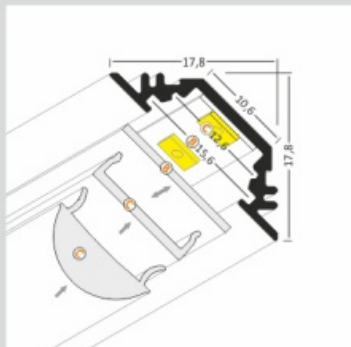

## Dane techniczne:

- Kolor **biały**
- Długość **2000 mm**
- Kolor **biały**
- Długość **2000 mm**

TRIO to profil kątowy 45° idealnie dopasowany do montowania w narożnikach mebli. Możliwy także montaż wpustowy za pomocą kleju montażowego. Dobrać można jeden z czterech kloszy. Wśród nich znajduje się nowy klosz SU/GR/CO klik, który wystarczy 'wkliknąć', bez konieczności wsuwania.

# TRIO BC Corner LED Profile • Profil LED kątowy

Interior application LED Profile • Profil LED wewnętrzny

LED stripe max 10mm • taśma LED max 10mm

lighting angle  
kąty świecenia

mounting options  
sposoby montażu

**B** cover B slide in  
klosz B wsuwany

**C** cover C click/lens  
klosz C klik/soczewka

photo by TOPMET ®

UE patent

**UWAGA:** Zdjęcie poglądowe dla całej rodziny produktów.

**UWAGA:** Zdjęcie poglądowe dla całej rodziny produktów.