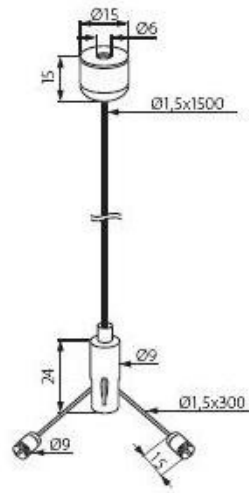

ROPE-NT 150