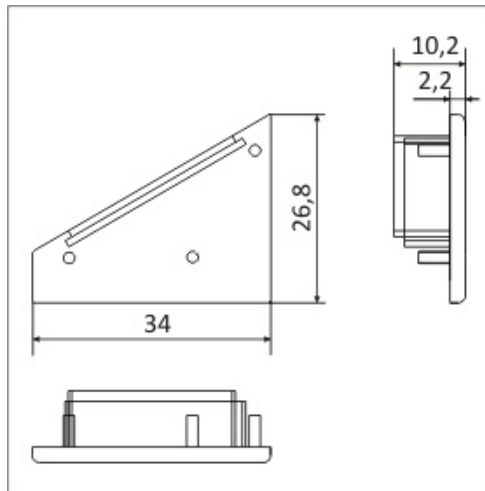

## Zaślepka Corner27 Srebro komplet 2 szt.

Kod ElektriKo: 65281 Kod Topmet: 65281

**UWAGA:** Zdjęcie poglądowe dla całej rodziny produktów.

**UWAGA:** Zdjęcie poglądowe dla całej rodziny produktów.

**UWAGA:** Zdjęcie poglądowe dla całej rodziny produktów.