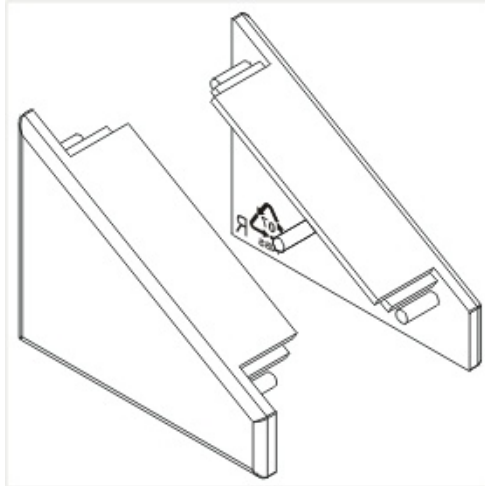

## Zaślepka Corner27 Srebro komplet 2 szt.

Kod ElektriKo: 65281 Kod Topmet: 65281

**UWAGA:** Zdjęcie poglądowe dla całej rodziny produktów.

**UWAGA:** Zdjęcie poglądowe dla całej rodziny produktów.

**UWAGA:** Zdjęcie poglądowe dla całej rodziny produktów.