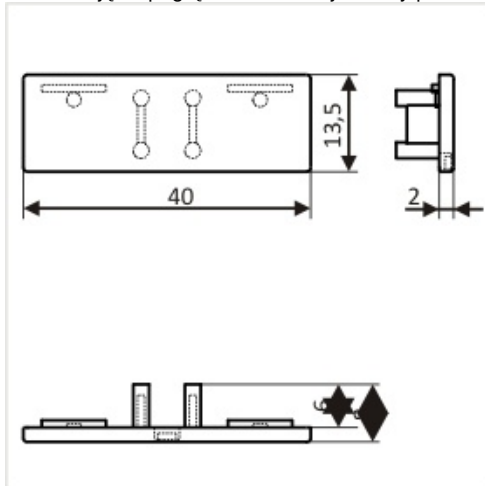

Zaślepka Back Biały komplet 2 szt.

Kod ElektriKo: 65310 Kod Topmet: 65310

UWAGA: Zdjęcie poglądowe dla całej rodziny produktów.

UWAGA: Zdjęcie poglądowe dla całej rodziny produktów.

UWAGA: Zdjęcie poglądowe dla całej rodziny produktów.