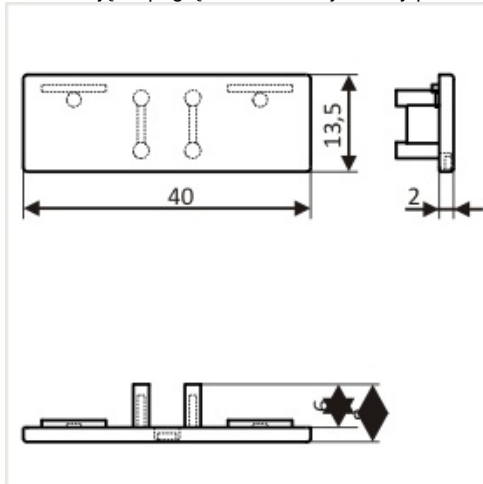

Zaślepka Back Czarny komplet 2 szt.

Kod ElektriKo: 65312 Kod Topmet: 65312

UWAGA: Zdjęcie poglądowe dla całej rodziny produktów.

UWAGA: Zdjęcie poglądowe dla całej rodziny produktów.

UWAGA: Zdjęcie poglądowe dla całej rodziny produktów.