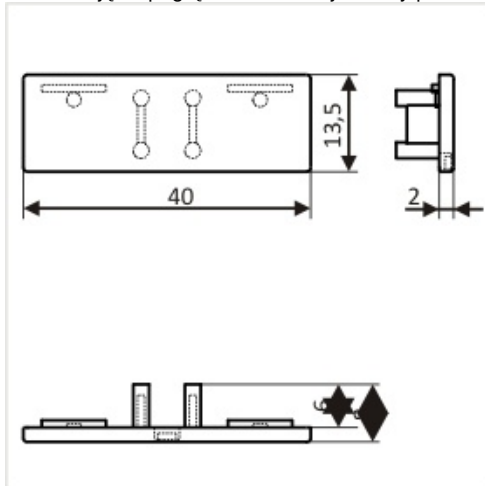

Zaślepka Back Srebro komplet 2 szt.

Kod ElektriKo: 65313 Kod Topmet: 65313

UWAGA: Zdjęcie poglądowe dla całej rodziny produktów.

UWAGA: Zdjęcie poglądowe dla całej rodziny produktów.

UWAGA: Zdjęcie poglądowe dla całej rodziny produktów.