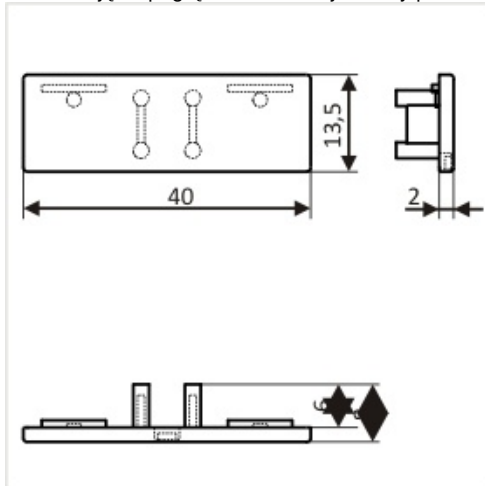

## Zaślepka Back Szary komplet 2 szt.

Kod ElektriKo: 65314 Kod Topmet: 65314

**UWAGA:** Zdjęcie poglądowe dla całej rodziny produktów.

**UWAGA:** Zdjęcie poglądowe dla całej rodziny produktów.

**UWAGA:** Zdjęcie poglądowe dla całej rodziny produktów.