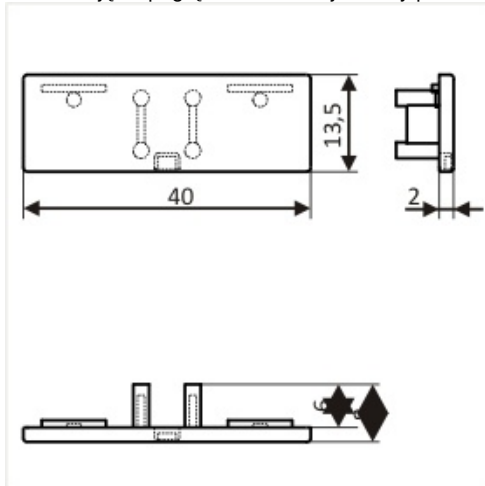

Zaślepka Back Z Otworem Biały komplet 2 szt.

Kod ElektriKo: 65336 Kod Topmet: 65336

UWAGA: Zdjęcie poglądowe dla całej rodziny produktów.

UWAGA: Zdjęcie poglądowe dla całej rodziny produktów.

UWAGA: Zdjęcie poglądowe dla całej rodziny produktów.