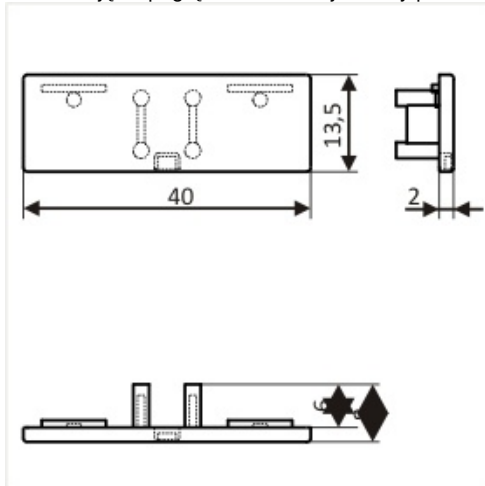

Zaślepka Back Z Otworem Czarny komplet 2 szt.

Kod ElektriKo: 65337 Kod Topmet: 65337

UWAGA: Zdjęcie poglądowe dla całej rodziny produktów.

UWAGA: Zdjęcie poglądowe dla całej rodziny produktów.

UWAGA: Zdjęcie poglądowe dla całej rodziny produktów.