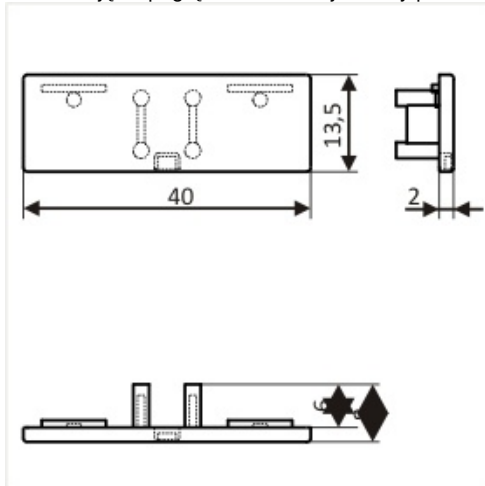

Zaślepka Back Z Otworem Srebro komplet 2 szt.

Kod ElektriKo: 65338 Kod Topmet: 65338

UWAGA: Zdjęcie poglądowe dla całej rodziny produktów.

UWAGA: Zdjęcie poglądowe dla całej rodziny produktów.

UWAGA: Zdjęcie poglądowe dla całej rodziny produktów.