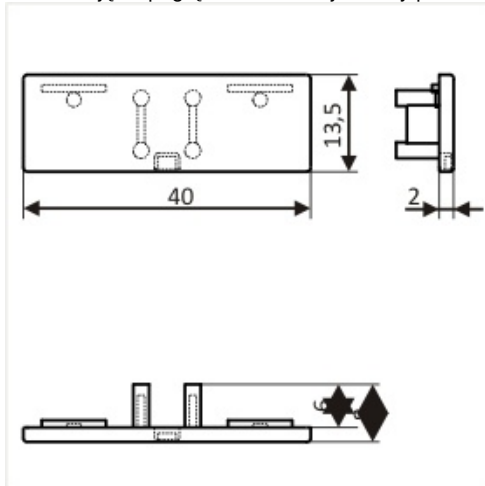

Zaślepka Back Z Otworem Szary komplet 2 szt.

Kod ElektriKo: 65339 Kod Topmet: 65339

UWAGA: Zdjęcie poglądowe dla całej rodziny produktów.

UWAGA: Zdjęcie poglądowe dla całej rodziny produktów.

UWAGA: Zdjęcie poglądowe dla całej rodziny produktów.