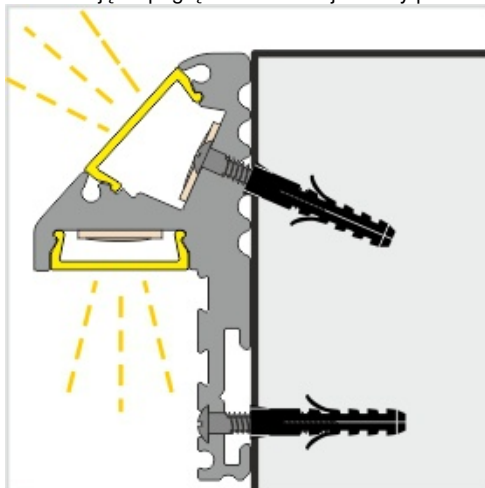

### Dane techniczne:

- Kolor **anodowany**
- Długość **1000 mm**
- Kolor **anodowany**
- Długość **1000 mm**

STEP - profil aluminiowy STEP przeznaczony do montażu na krawędzi stopni schodowych w dwóch położeniach, w celu wzmocnienia, a zarazem oświetlenia stopni. Stanowi łagodne przejście, w przypadku różnicy poziomów, między płytkami ceramicznymi a wykładziną podłogową lub parkietem. Użycie wkładki antypoślizgowej oraz ryflowanego paska aluminium zapewnia dodatkowe bezpieczeństwo. Idealny do restauracji, sklepów oraz wnętrz użyteczności publicznych. Proponujemy dwa sposoby montażu profilu, a co za tym idzie możliwość oświetlenia podstopnicy lub krawędzi stopnia. Możliwe zamontowanie taśmy LED do 10mm szerokości. Moc zależna jest od rodzaju zastosowanego źródła LED. Profil idealnie odprowadza ciepło taśmy, co wpływa na przedłużenie jej żywotności.

## STEP C Special application LED Profile • Profil LED specjalny

Interior application LED Profile • Profil LED wewnętrzny

LED stripe max 10mm • taśma LED max 10mm

lighting angle  
kąty świecenia

mounting options  
sposoby montażu

C cover C click/lens  
klosz C klik/soczewka

photo by TOPMET ®

UE patent

**UWAGA:** Zdjęcie poglądowe dla całej rodziny produktów.

**UWAGA:** Zdjęcie poglądowe dla całej rodziny produktów.

**UWAGA:** Zdjęcie poglądowe dla całej rodziny produktów.