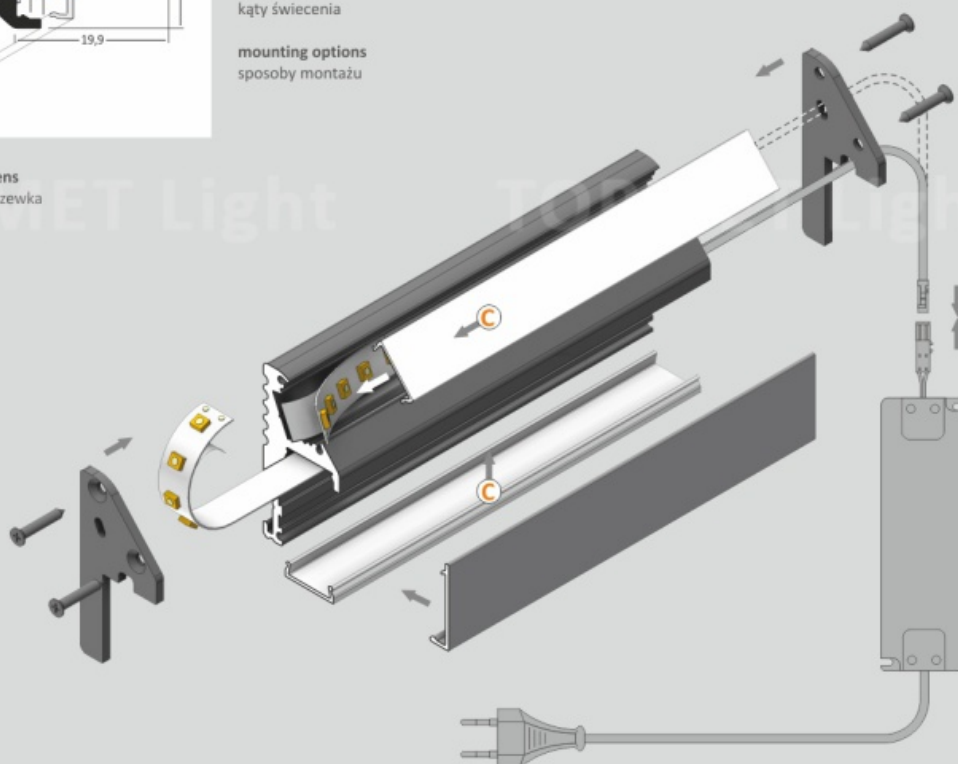

### Dane techniczne:

- Kolor **anodowany**
- Długość **1000 mm**
- Kolor **anodowany**
- Długość **1000 mm**

STEP - profil aluminiowy STEP przeznaczony do montażu na krawędzi stopni schodowych w dwóch położeniach, w celu wzmocnienia, a zarazem oświetlenia stopni. Stanowi łagodne przejście, w przypadku różnicy poziomów, między płytkami ceramicznymi a wykładziną podłogową lub parkietem. Użycie wkładki antypoślizgowej oraz ryflowanego paska aluminium zapewnia dodatkowe bezpieczeństwo. Idealny do restauracji, sklepów oraz wnętrz użyteczności publicznych. Proponujemy dwa sposoby montażu profilu, a co za tym idzie możliwość oświetlenia podstopnicy lub krawędzi stopnia. Możliwe zamontowanie taśmy LED do 10mm szerokości. Moc zależna jest od rodzaju zastosowanego źródła LED. Profil idealnie odprowadza ciepło taśmy, co wpływa na przedłużenie jej żywotności.

## STEP C Special application LED Profile • Profil LED specjalny

Interior application LED Profile • Profil LED wewnętrzny

LED stripe max 10mm • taśma LED max 10mm

lighting angle  
kąty świecenia

mounting options  
sposoby montażu

C cover C click/lens  
klosz C klik/soczewka

photo by TOPMET ®

UE patent

**UWAGA:** Zdjęcie poglądowe dla całej rodziny produktów.