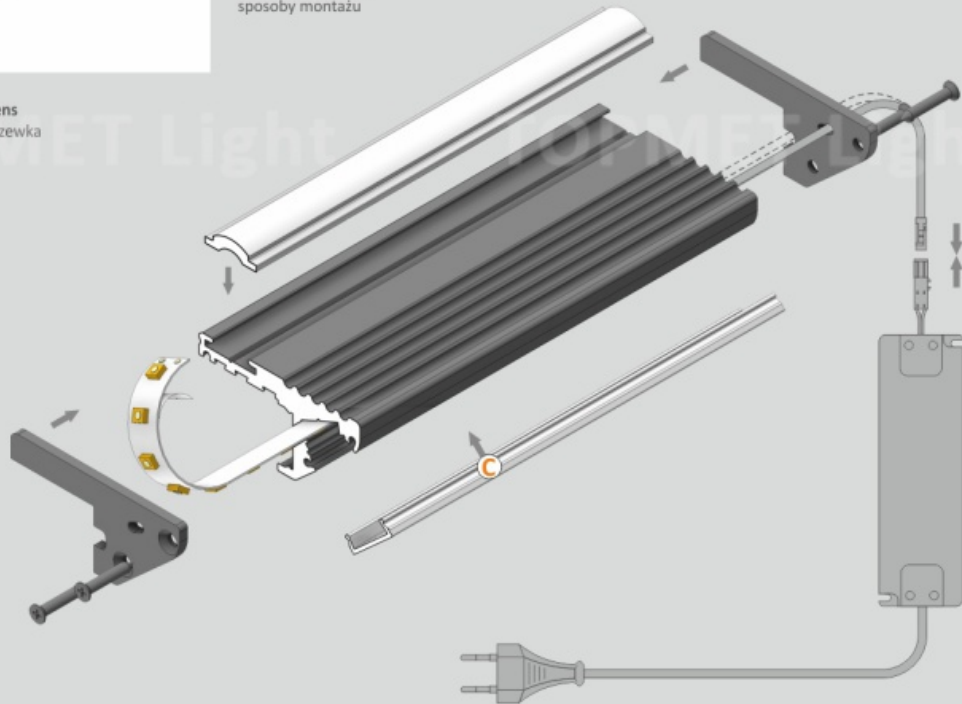

### Dane techniczne:

- Kolor **anodowany**
- Długość **1000 mm**
- Kolor **anodowany**
- Długość **1000 mm**

STEP - profil aluminiowy STEP przeznaczony do montażu na krawędzi stopni schodowych w dwóch położeniach, w celu wzmocnienia, a zarazem oświetlenia stopni. Stanowi łagodne przejście, w przypadku różnicy poziomów, między płytkami ceramicznymi a wykładziną podłogową lub parkietem. Użycie wkładki antypoślizgowej oraz ryflowanego paska aluminium zapewnia dodatkowe bezpieczeństwo. Idealny do restauracji, sklepów oraz wnętrz użyteczności publicznych. Proponujemy dwa sposoby montażu profilu, a co za tym idzie możliwość oświetlenia podstopnicy lub krawędzi stopnia. Możliwe zamontowanie taśmy LED do 10mm szerokości. Moc zależna jest od rodzaju zastosowanego źródła LED. Profil idealnie odprowadza ciepło taśmy, co wpływa na przedłużenie jej żywotności.

## STEP C Special application LED Profile • Profil LED specjalny

Interior application LED Profile • Profil LED wewnętrzny

LED stripe max 10mm • taśma LED max 10mm

lighting angle  
kąty świecenia

mounting options  
sposoby montażu

C cover C click/lens  
klosz C klik/soczewka

photo by TOPMET ®

UE patent

**UWAGA:** Zdjęcie poglądowe dla całej rodziny produktów.

**UWAGA:** Zdjęcie poglądowe dla całej rodziny produktów.

**UWAGA:** Zdjęcie poglądowe dla całej rodziny produktów.