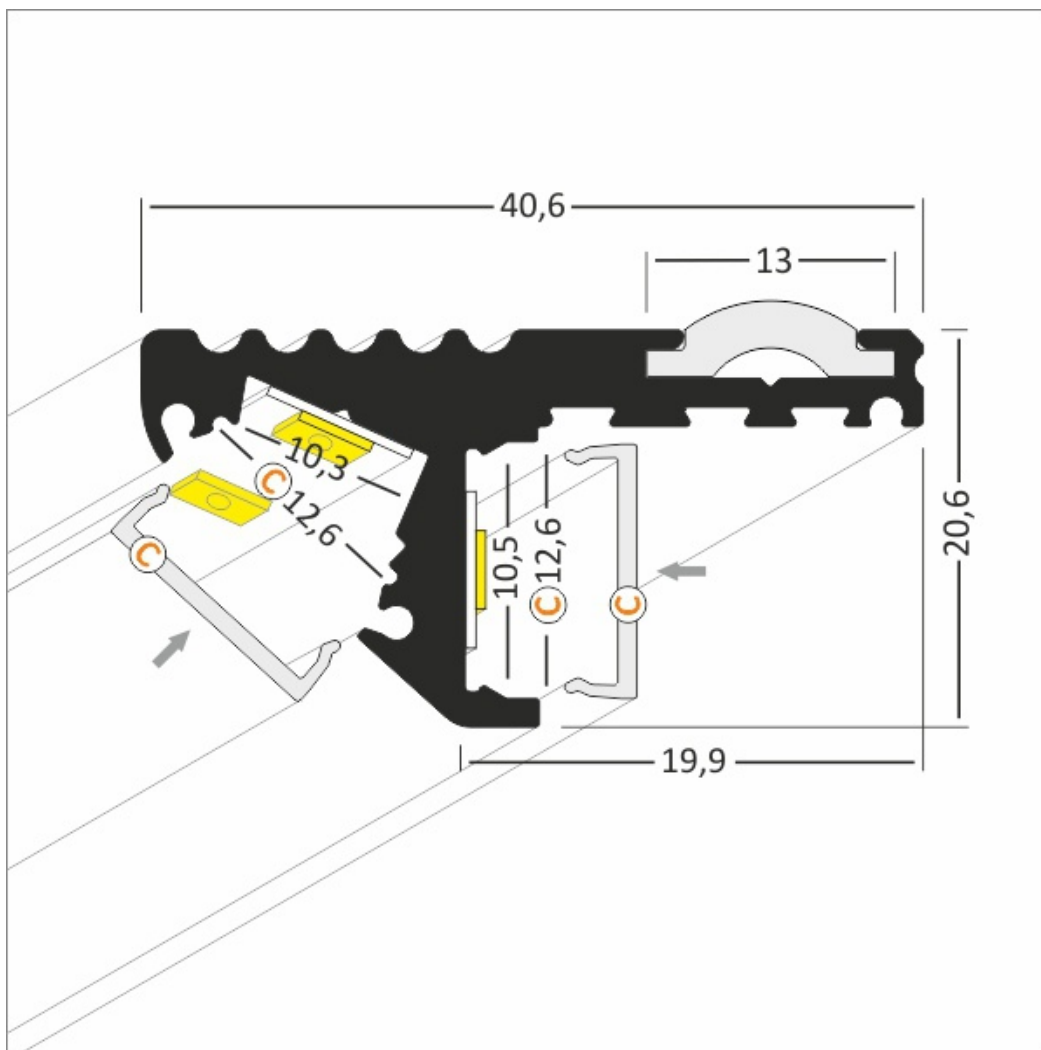

## Profil Led Stp C 1000 Anod.

Kod ElektriKo: 65342 Kod Topmet: 65342

**UWAGA:** Zdjęcie poglądowe dla całej rodziny produktów.

### Dane techniczne:

- Kolor **anodowany**
- Długość **1000 mm**
- Kolor **anodowany**
- Długość **1000 mm**

STEP - profil aluminiowy STEP przeznaczony do montażu na krawędzi stopni schodowych w dwóch położeniach, w celu wzmocnienia, a zarazem oświetlenia stopni. Stanowi łagodne przejście, w przypadku różnicy poziomów, między płytkami ceramicznymi a wykładziną podłogową lub parkietem. Użycie wkładki antypoślizgowej oraz ryflowanego paska aluminium zapewnia dodatkowe bezpieczeństwo. Idealny do restauracji, sklepów oraz wnętrz użyteczności publicznych. Proponujemy dwa sposoby montażu profilu, a co za tym idzie możliwość oświetlenia podstopnicy lub krawędzi stopnia. Możliwe zamontowanie taśmy LED do 10mm szerokości. Moc zależna jest od rodzaju zastosowanego źródła LED. Profil idealnie odprowadza ciepło taśmy, co wpływa na przedłużenie jej żywotności.

## STEP C Special application LED Profile • Profil LED specjalny

Interior application LED Profile • Profil LED wewnętrzny

LED stripe max 10mm • taśma LED max 10mm

lighting angle  
kąty świecenia

mounting options  
sposoby montażu