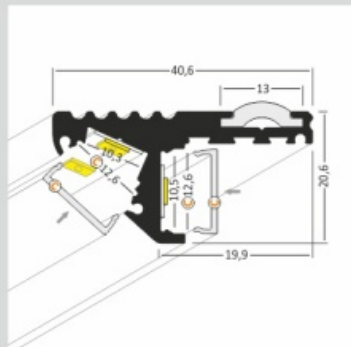

### Dane techniczne:

- Kolor **anodowany**
- Długość **1000 mm**
- Kolor **anodowany**
- Długość **1000 mm**

STEP - profil aluminiowy STEP przeznaczony do montażu na krawędzi stopni schodowych w dwóch położeniach, w celu wzmocnienia, a zarazem oświetlenia stopni. Stanowi łagodne przejście, w przypadku różnicy poziomów, między płytkami ceramicznymi a wykładziną podłogową lub parkietem. Użycie wkładki antypoślizgowej oraz ryflowanego paska aluminium zapewnia dodatkowe bezpieczeństwo. Idealny do restauracji, sklepów oraz wnętrz użyteczności publicznych. Proponujemy dwa sposoby montażu profilu, a co za tym idzie możliwość oświetlenia podstopnicy lub krawędzi stopnia. Możliwe zamontowanie taśmy LED do 10mm szerokości. Moc zależna jest od rodzaju zastosowanego źródła LED. Profil idealnie odprowadza ciepło taśmy, co wpływa na przedłużenie jej żywotności.

## STEP C Special application LED Profile • Profil LED specjalny

Interior application LED Profile • Profil LED wewnętrzny

LED stripe max 10mm • taśma LED max 10mm

lighting angle  
kąty świecenia

mounting options  
sposoby montażu