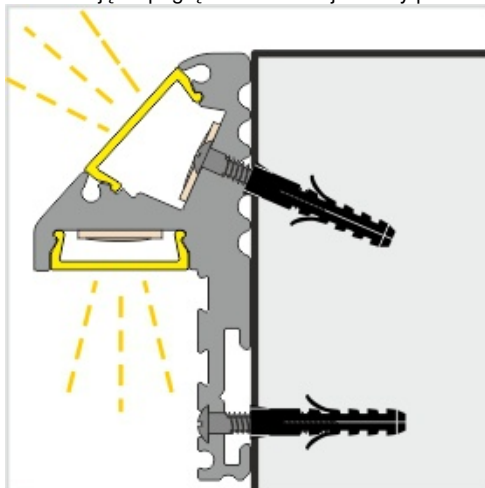

### Dane techniczne:

- Kolor **czarny anodowany**
- Długość **2000 mm**
- Kolor **czarny anodowany**
- Długość **2000 mm**

STEP - profil aluminiowy STEP przeznaczony do montażu na krawędzi stopni schodowych w dwóch położeniach, w celu wzmocnienia, a zarazem oświetlenia stopni. Stanowi łagodne przejście, w przypadku różnicy poziomów, między płytkami ceramicznymi a wykładziną podłogową lub parkietem. Użycie wkładki antypoślizgowej oraz ryflowanego paska aluminium zapewnia dodatkowe bezpieczeństwo. Idealny do restauracji, sklepów oraz wnętrz użyteczności publicznych. Proponujemy dwa sposoby montażu profilu, a co za tym idzie możliwość oświetlenia podstopnicy lub krawędzi stopnia. Możliwe zamontowanie taśmy LED do 10mm szerokości. Moc zależna jest od rodzaju zastosowanego źródła LED. Profil idealnie odprowadza ciepło taśmy, co wpływa na przedłużenie jej żywotności.

## STEP C Special application LED Profile • Profil LED specjalny

Interior application LED Profile • Profil LED wewnętrzny

LED stripe max 10mm • taśma LED max 10mm

lighting angle  
kąty świecenia

mounting options  
sposoby montażu

C cover C click/lens  
klosz C klik/soczewka

photo by TOPMET ®

UE patent

**UWAGA:** Zdjęcie poglądowe dla całej rodziny produktów.

**UWAGA:** Zdjęcie poglądowe dla całej rodziny produktów.

**UWAGA:** Zdjęcie poglądowe dla całej rodziny produktów.