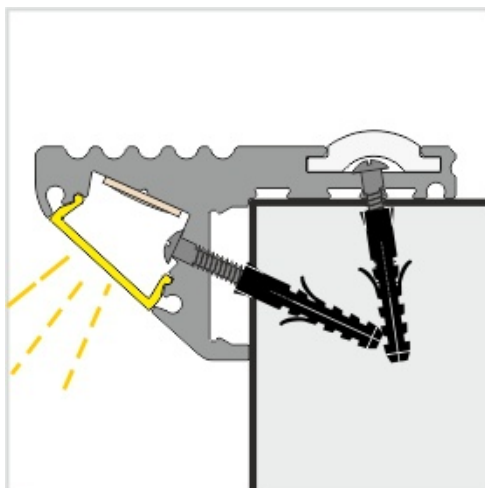

## STEP C Special application LED Profile • Profil LED specjalny

Interior application LED Profile • Profil LED wewnętrzny

LED stripe max 10mm • taśma LED max 10mm

lighting angle  
kąty świecenia

mounting options  
sposoby montażu

C cover C click/lens  
klosz C klik/soczewka

photo by TOPMET ®

UE patent

**UWAGA:** Zdjęcie poglądowe dla całej rodziny produktów.

**UWAGA:** Zdjęcie poglądowe dla całej rodziny produktów.

**UWAGA:** Zdjęcie poglądowe dla całej rodziny produktów.