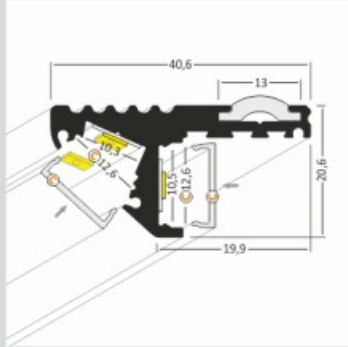

## STEP C Special application LED Profile • Profil LED specjalny

Interior application LED Profile • Profil LED wewnętrzny

LED stripe max 10mm • taśma LED max 10mm

lighting angle  
kąty świecenia

mounting options  
sposoby montażu