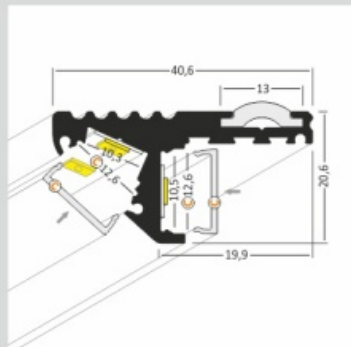

### Dane techniczne:

- Kolor **czarny anodowany**
- Długość **2000 mm**
- Kolor **czarny anodowany**
- Długość **2000 mm**

STEP - profil aluminiowy STEP przeznaczony do montażu na krawędzi stopni schodowych w dwóch położeniach, w celu wzmocnienia, a zarazem oświetlenia stopni. Stanowi łagodne przejście, w przypadku różnicy poziomów, między płytkami ceramicznymi a wykładziną podłogową lub parkietem. Użycie wkładki antypoślizgowej oraz ryflowanego paska aluminium zapewnia dodatkowe bezpieczeństwo. Idealny do restauracji, sklepów oraz wnętrz użyteczności publicznych. Proponujemy dwa sposoby montażu profilu, a co za tym idzie możliwość oświetlenia podstopnicy lub krawędzi stopnia. Możliwe zamontowanie taśmy LED do 10mm szerokości. Moc zależna jest od rodzaju zastosowanego źródła LED. Profil idealnie odprowadza ciepło taśmy, co wpływa na przedłużenie jej żywotności.

## STEP C Special application LED Profile • Profil LED specjalny

Interior application LED Profile • Profil LED wewnętrzny

LED stripe max 10mm • taśma LED max 10mm

lighting angle  
kąty świecenia

mounting options  
sposoby montażu