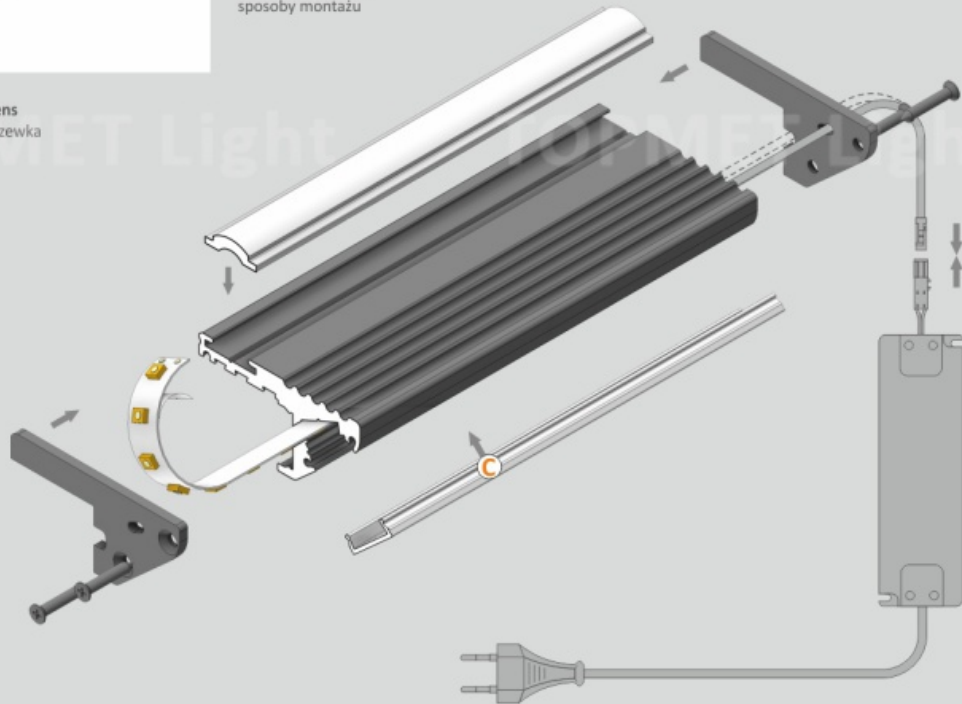

### Dane techniczne:

- Kolor **czarny anodowany**
- Długość **2000 mm**
- Kolor **czarny anodowany**
- Długość **2000 mm**

STEP - profil aluminiowy STEP przeznaczony do montażu na krawędzi stopni schodowych w dwóch położeniach, w celu wzmocnienia, a zarazem oświetlenia stopni. Stanowi łagodne przejście, w przypadku różnicy poziomów, między płytkami ceramicznymi a wykładziną podłogową lub parkietem. Użycie wkładki antypoślizgowej oraz ryflowanego paska aluminium zapewnia dodatkowe bezpieczeństwo. Idealny do restauracji, sklepów oraz wnętrz użyteczności publicznych. Proponujemy dwa sposoby montażu profilu, a co za tym idzie możliwość oświetlenia podstopnicy lub krawędzi stopnia. Możliwe zamontowanie taśmy LED do 10mm szerokości. Moc zależna jest od rodzaju zastosowanego źródła LED. Profil idealnie odprowadza ciepło taśmy, co wpływa na przedłużenie jej żywotności.

## STEP C Special application LED Profile • Profil LED specjalny

Interior application LED Profile • Profil LED wewnętrzny

LED stripe max 10mm • taśma LED max 10mm

lighting angle  
kąty świecenia

mounting options  
sposoby montażu

C cover C click/lens  
klosz C klik/soczewka

photo by TOPMET ®

UE patent

**UWAGA:** Zdjęcie poglądowe dla całej rodziny produktów.

**UWAGA:** Zdjęcie poglądowe dla całej rodziny produktów.

**UWAGA:** Zdjęcie poglądowe dla całej rodziny produktów.