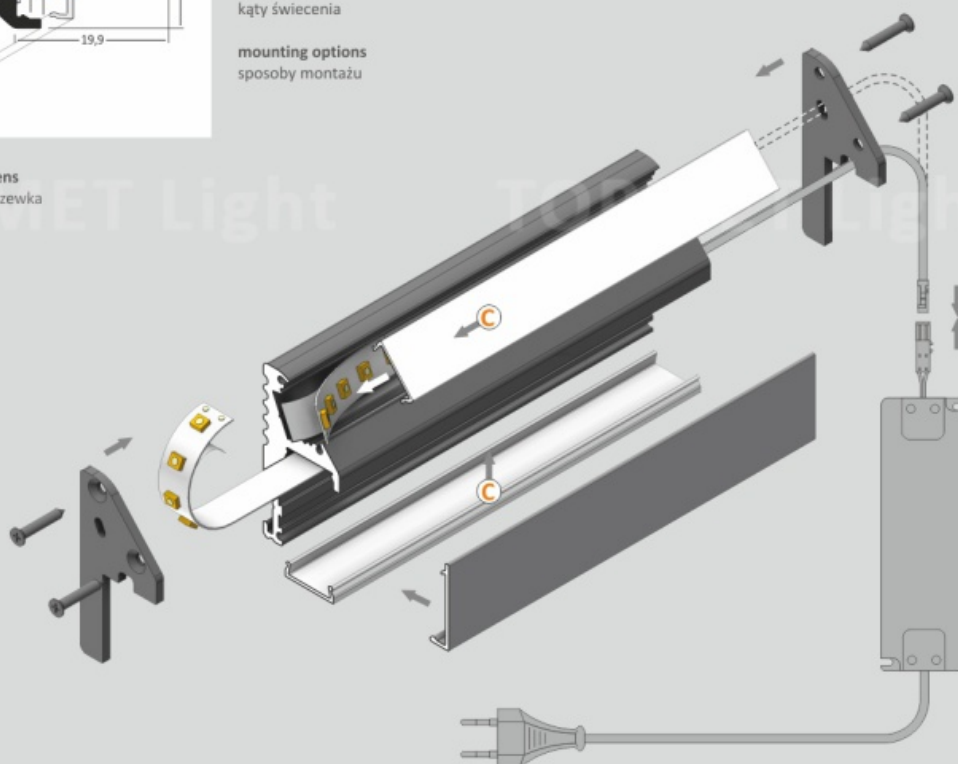

### Dane techniczne:

- Kolor **czarny anodowany**
- Długość **2000 mm**
- Kolor **czarny anodowany**
- Długość **2000 mm**

STEP - profil aluminiowy STEP przeznaczony do montażu na krawędzi stopni schodowych w dwóch położeniach, w celu wzmocnienia, a zarazem oświetlenia stopni. Stanowi łagodne przejście, w przypadku różnicy poziomów, między płytkami ceramicznymi a wykładziną podłogową lub parkietem. Użycie wkładki antypoślizgowej oraz ryflowanego paska aluminium zapewnia dodatkowe bezpieczeństwo. Idealny do restauracji, sklepów oraz wnętrz użyteczności publicznych. Proponujemy dwa sposoby montażu profilu, a co za tym idzie możliwość oświetlenia podstopnicy lub krawędzi stopnia. Możliwe zamontowanie taśmy LED do 10mm szerokości. Moc zależna jest od rodzaju zastosowanego źródła LED. Profil idealnie odprowadza ciepło taśmy, co wpływa na przedłużenie jej żywotności.

## STEP C Special application LED Profile • Profil LED specjalny

Interior application LED Profile • Profil LED wewnętrzny

LED stripe max 10mm • taśma LED max 10mm

lighting angle  
kąty świecenia

mounting options  
sposoby montażu

C cover C click/lens  
klosz C klik/soczewka

photo by TOPMET ®

UE patent

**UWAGA:** Zdjęcie poglądowe dla całej rodziny produktów.