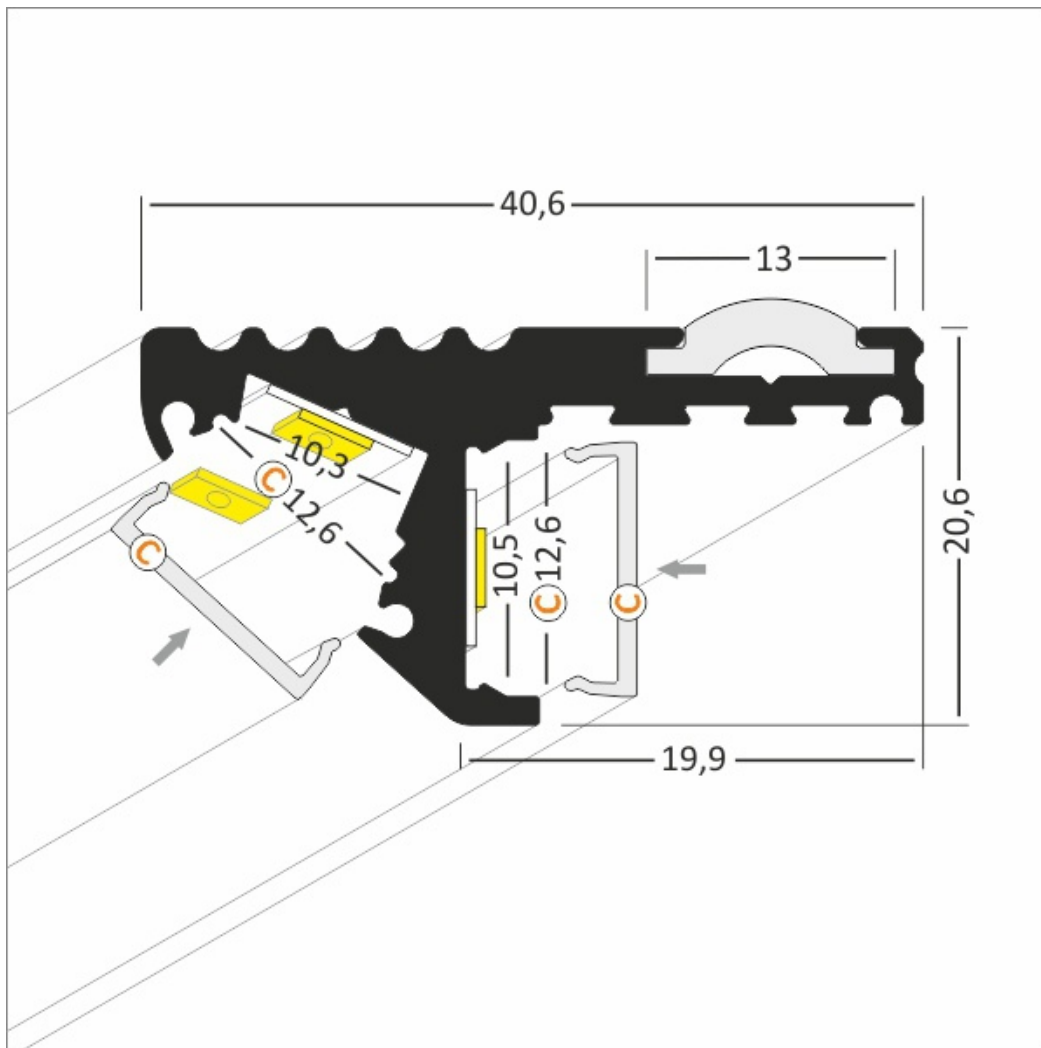

## Profil Led Stp C 2000 Czarny Anod.

Kod ElektriKo: 65366 Kod Topmet: 65366

**UWAGA:** Zdjęcie poglądowe dla całej rodziny produktów.

### Dane techniczne:

- Kolor **czarny anodowany**
- Długość **2000 mm**
- Kolor **czarny anodowany**
- Długość **2000 mm**

STEP - profil aluminiowy STEP przeznaczony do montażu na krawędzi stopni schodowych w dwóch położeniach, w celu wzmocnienia, a zarazem oświetlenia stopni. Stanowi łagodne przejście, w przypadku różnicy poziomów, między płytkami ceramicznymi a wykładziną podłogową lub parkietem. Użycie wkładki antypoślizgowej oraz ryflowanego paska aluminium zapewnia dodatkowe bezpieczeństwo. Idealny do restauracji, sklepów oraz wnętrz użyteczności publicznych. Proponujemy dwa sposoby montażu profilu, a co za tym idzie możliwość oświetlenia podstopnicy lub krawędzi stopnia. Możliwe zamontowanie taśmy LED do 10mm szerokości. Moc zależna jest od rodzaju zastosowanego źródła LED. Profil idealnie odprowadza ciepło taśmy, co wpływa na przedłużenie jej żywotności.

## STEP C Special application LED Profile • Profil LED specjalny

Interior application LED Profile • Profil LED wewnętrzny

LED stripe max 10mm • taśma LED max 10mm

lighting angle  
kąty świecenia

mounting options  
sposoby montażu